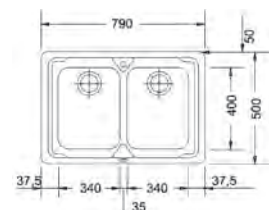

Opțional

02 03

SMART

15 ANI
GARANȚIE

Bază 80
Dimensiuni **790x500**
Decupaj **770x480**
Margine Slim
Cuvă 2x 340x400x195mm

Inox
lucios

LLX 620
101.0021.625
€ 278,00

Opțional