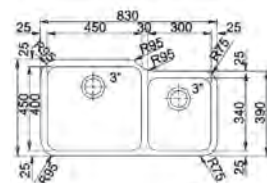

SMART

NEW
15
ANI
GARANȚIE

Inox
lucios

SRX 110-50
122.0706.563
€ 242,00

Bază 60
Dimensiuni 541x441
Decupaj **Vezi șablon**
Cuvă 500x400x180mm
Notă **Cote referitoare la dimensiunile interne ale chiuvetei**

01

SMART

15
ANI
GARANȚIE

Inox
lucios

GAX 110-45
122.0021.440
€ 220,00

Bază 60
Dimensiuni 450x400
Decupaj **Vezi șablon**
Cuvă 450x400x190mm
Notă **Cote referitoare la dimensiunile interne ale chiuvetei**

01

SMART

15
ANI
GARANȚIE

Inox
lucios

GAX 120
122.0021.447
€ 391,00

Bază 90
Dimensiuni 780x400
Decupaj **Vezi șablon**
Cuvă 450x400x190mm / 300x340x170mm
Notă **Cote referitoare la dimensiunile interne ale chiuvetei**

01

15
ANI
GARANȚIE

Inox
lucios

ROX 610/110-38
101.0692.523
€ 188,00

Bază 45
Dimensiuni Ø 435
Decupaj Sottotop **Vezi șablon**
Incasso Ø 415
Cuvă Ø380x175mm
Notă **Cote referitoare la dimensiunile interne ale chiuvetei**

Chiuvetele ambalate în cutie de carton sunt livrate împreună cu kitul de scurgere și sifon.