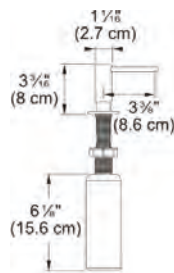

Cutia de control este instalată în dulapul de bază.

Nu este necesară nicio priză, alimentarea se face prin intermediul a 4 baterii AA 1,5V (incluse).

Debitul de apă se oprește automat după 30 de secunde.

Furtunuri de conectare flexibile cu o lungime de 450 mm și piuliță de 3/8" pentru o instalare ușoară și sigură.

Fitinguri suplimentare pentru o fixare stabilă atunci când sunt montate pe chiuvete pentru a crește stabilitatea. Poziția manetei 0 - 90°.

Baterii Inox