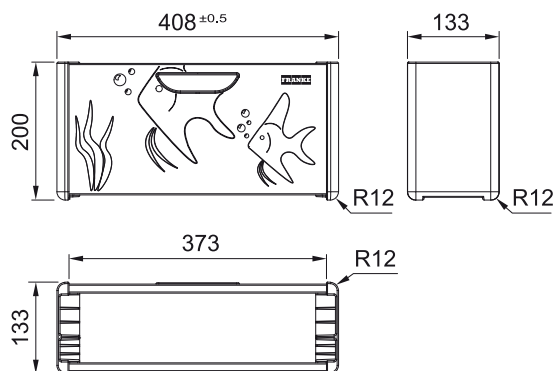

Opțional Opțional Opțional

MARIS

NEW
15
ANI
GARANȚIE
Inox
lucios
BXX 210-45/110-50
127.0369.282
€ 598,00
Bază 60Dimensiuni **540X450**Decupaj **Vezi instrucțiuni în ambalaj**Cuvă **500x410x200mm**Produs recomandat **Silicon (112.0067.887)**
pentru instalare filotopNotă: **Produsul se poate instala pe blaturi cu grosime de minim 12 mm. Instalabilă și în versiunea sottotop (bază 50)**

Opțional Opțional Opțional

MARIS

15
ANI
GARANȚIE
Inox
lucios
BXX 210-45/110-45
127.0369.250
€ 568,00
Bază 50Dimensiuni **490X450**Decupaj **Vezi instrucțiuni în ambalaj**Cuvă **450x410x200mm**Produs recomandat **Silicon (112.0067.887)**
pentru instalare filotopNotă: **Produsul se poate instala pe blaturi cu grosime de minim 12 mm. Instalabilă și în versiunea sottotop (bază 50)**

Opțional Opțional Opțional

reddot design award
winner 2015

Andy Chef

pentru cuve Box

Dimensiuni 408x140 mm
 Elemente: Suport accesoriu din inox
 Tava perforată din inox
 Cuțitul bucătarului din oțel negru
 Tocător lemn de nuc
 Notă Compatibil cu toate cuvele FrankeBox