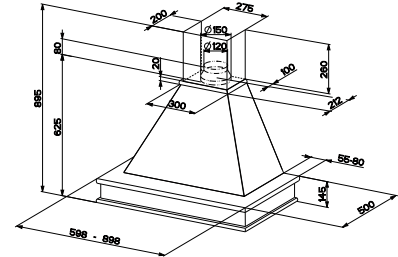

Rustic
321.0693.754
€ 305,00

Clasă energetică C
Dimensiuni **600**
m³/h max (IEC 61591) **450**
Presiune* (Pa) **250**
Nivel zgomot max *** (dbA) **67**
Putere (W) **115**
Iluminare **LED 2x4W**
Filtre **casetate din aluminiu**
Notă **Rama din lemn nu este livrată împreună cu hota și se poate comanda separat**