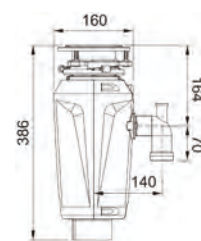

Carcasa izolata
Protectie antimicrobiana Bio-Shield
Protectie detasabila antimicrobiana
Dimensiune camera: 0.86 l
Componente tocare: inox
Putere (HP): 3/4
Alimentare: continua
2700 rpm
Kit pneumatic: inclus