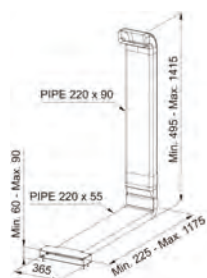

Kit versiune cu filtrare Maris 2Gether

112.0711.986

€ 260,00