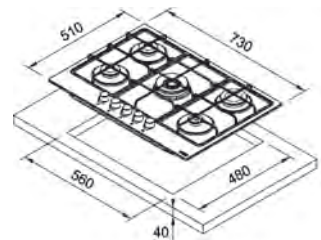

Avena
106.0554.392
€ 571,00

Dimensiuni **730x510**
Decupaj **560x480**
Adâncime casetă **40**
Număr arzătoare **5**
Putere (W) Auxiliar **1000W**
Semirapid **2x1750W**
Rapid **3000W**
Dublă Coroană **3300W**