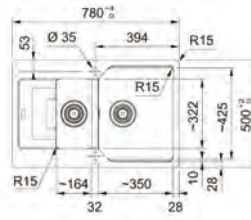

Bază 60
Dimensiuni 780x500
Decupaj 760x480
Cuve 350x425x220mm / 164x322x139mm

15 ANI GARANȚIE

Model UBG 651-78
€ 395,00

Opțional Opțional Opțional

- Bianco 114.0687.297
- Matte Black 114.0687.298
- Slate Grey 114.0716.368
- Nero 114.0687.296
- Avena 114.0687.295

NEW