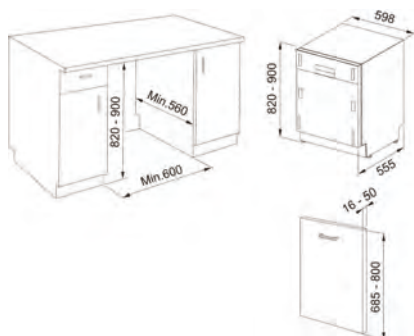

Baza 45

Clasă energetică (NEL) E

Clasă eficiență spălare A

Clasă eficiență uscare A

Programator Electronic cu display Digital

Număr programe 8

Capacitate (seturi vase) 10

Programe Eco, Combinat Auto, Auto-intensiv, Pahare,

Rapid 30', Silențios, Sanitized, Pre-spălare

Pornire întârziată 1-12h

Opțiune 3 in 1

Spălare 1/2 capacitate Da - distribuita

Numar temperaturi spălare 3

Filtru Metalic

Sistem siguranță Anti inundație / Acqua Stop

Schemă tehnică
117.0611.675