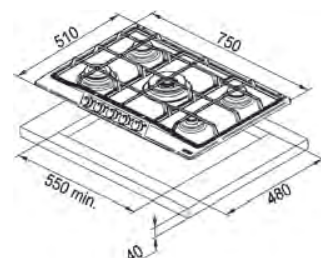

Panna
106.0696.855
€ 668,00

Plita este echipată cu butoane auri.

Dimensiuni **750x510**
Decupaj **550x480**
Adâncime casetă **40**
Număr arzătoare **5**
Putere (W) Auxiliar **1000W**
Semirapid **2x1750W**
Rapid **3000W**
Triplă Coroană **3800W**
Grătare în dotare Fontă