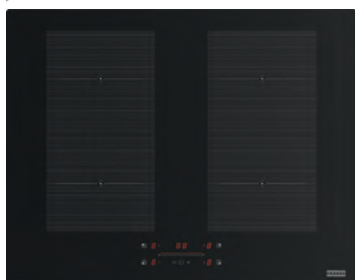

FMA 654 IF KL BK
108.0704.935 (pag. 238)

+