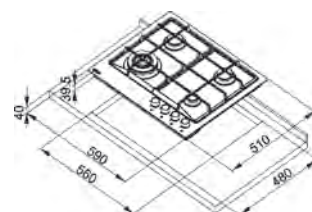

Inox Satinat
106.0155.167
€ 657,00

Dimensiuni 590x510
Decupaj 560x480
Adâncime casetă 40
Număr arzătoare 4
Putere (W) Auxiliar 1000W
Semirapid 2x1750W
Triplă Coroană 3600W
Grătare în dotare Fontă
Margine Slim