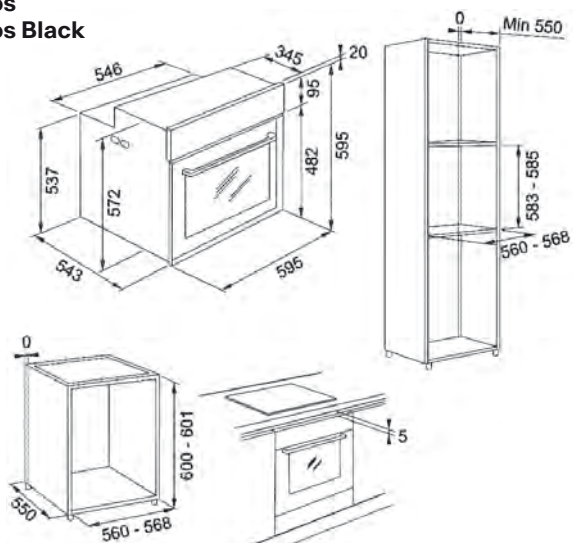

Desene de încorporare

Mythos
Mythos Black