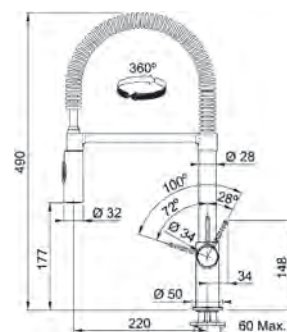

Model

Fox Pro Duș
Bază diam. **50 mm**
Tip Baterie **semi-profesională**
Duș **Jet dublu**
Rotație pipă **360°**
Furtunuri flexibile **inox**
Cartuș discuri ceramice **Ø 25**
Produs recomandat
Filtre (112.0158.403)