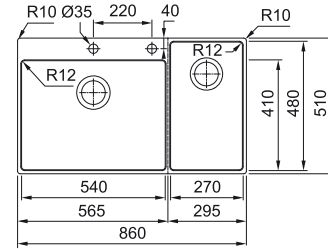

15
ANI
GARANȚIE

Bază 90*
Dimensiuni 860x510
Decupaj **Vezi instrucțiuni în ambalaj**
Cuvă 540x410x200mm / 270x480x200mm
Produs recomandat: **Silicon** (122.0067.887)
pentru instalare filotop
Notă: Produsul se poate instala pe blaturi cu grosime de minim 12 mm.

Optional

01 04 07

Inox
lucios

BWX 220-54-27
127.0538.259
cuvă accesorii în dreapta
€ 1.707,00

Inox
lucios

BWX 220-54-27
127.0538.260
cuvă accesorii în stânga
€ 1.707,00

* Verificați compatibilitatea chiuvetei cu cabinetul mobilei

Chiuvetele ambalate în cutie de carton sunt livrate împreună cu kitul de scurgere și sifon.