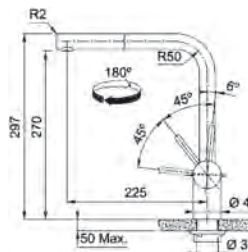

Atlas Neo

MYTHOS

5
ANI
GARANȚIE

AI SI
304

Model

Atlas Neo Extractibil
Bază diam. **45 mm**
Tip Baterie **monocomandă**
Duș **monojet**
Rotație pipă **180°**
Furtunuri flexibile **inox**
Cartuș discuri ceramice **Ø 35**
Produs recomandat
Filtre (112.0158.403)

**Industrial
Black**
115.0550.427
€ 567,00

Aeratorul Laminar economisește apă, asigură o presiune constantă și un flux de apă concentrat și limpede

Acoperirea PVD este răspunsul la tendințele actuale de proiectare a bucătăriei și oferă posibilitatea obținerii unui contrast deosebit.

Dozator Săpun Atlas
Inox Industrial Black
112.0717.102

€ 160,00

Sănătos pentru tine, sănătos pentru mediu

1. Inoxidabil durează mult timp
   - Menține calitatea apei
   - Materialul este rezistent la coroziune
   - Rezistent la zgărieturi
   - Usor de curățat
2. Oțelul inoxidabil este 100% reciclabil

Pipa înaltă pentru un spațiu suficient între robinet și baza chiuvetei asigurând accesul facil al vaselor mari.

AI SI
304

Această baterie este realizată din inox AISI 304.