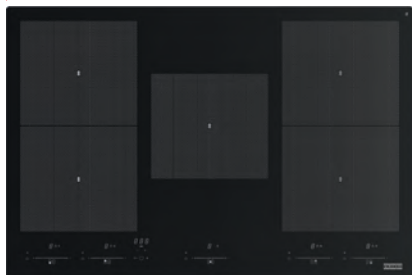

RECOMANDARE SETURI **K-LINK**

MYTHOS

FMY 805 IF KL BK
108.0704.932 (pag. 236)

+