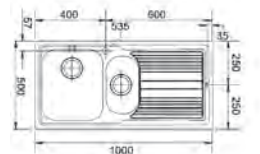

LLX 611-L
101.0152.583 dr
101.0152.585 st
€ 204,00

Dekor

LLL 611-L
101.0086.236 dr
101.0086.240 st
€ 251,00

01 02

Optional

SMART

15
ANI
GARANȚIE

Bază 60
Dimensiuni **1000x500**
Decupaj **980x480**
Margine Slim
Cuvă **340x400x195mm / 165x306x165mm**