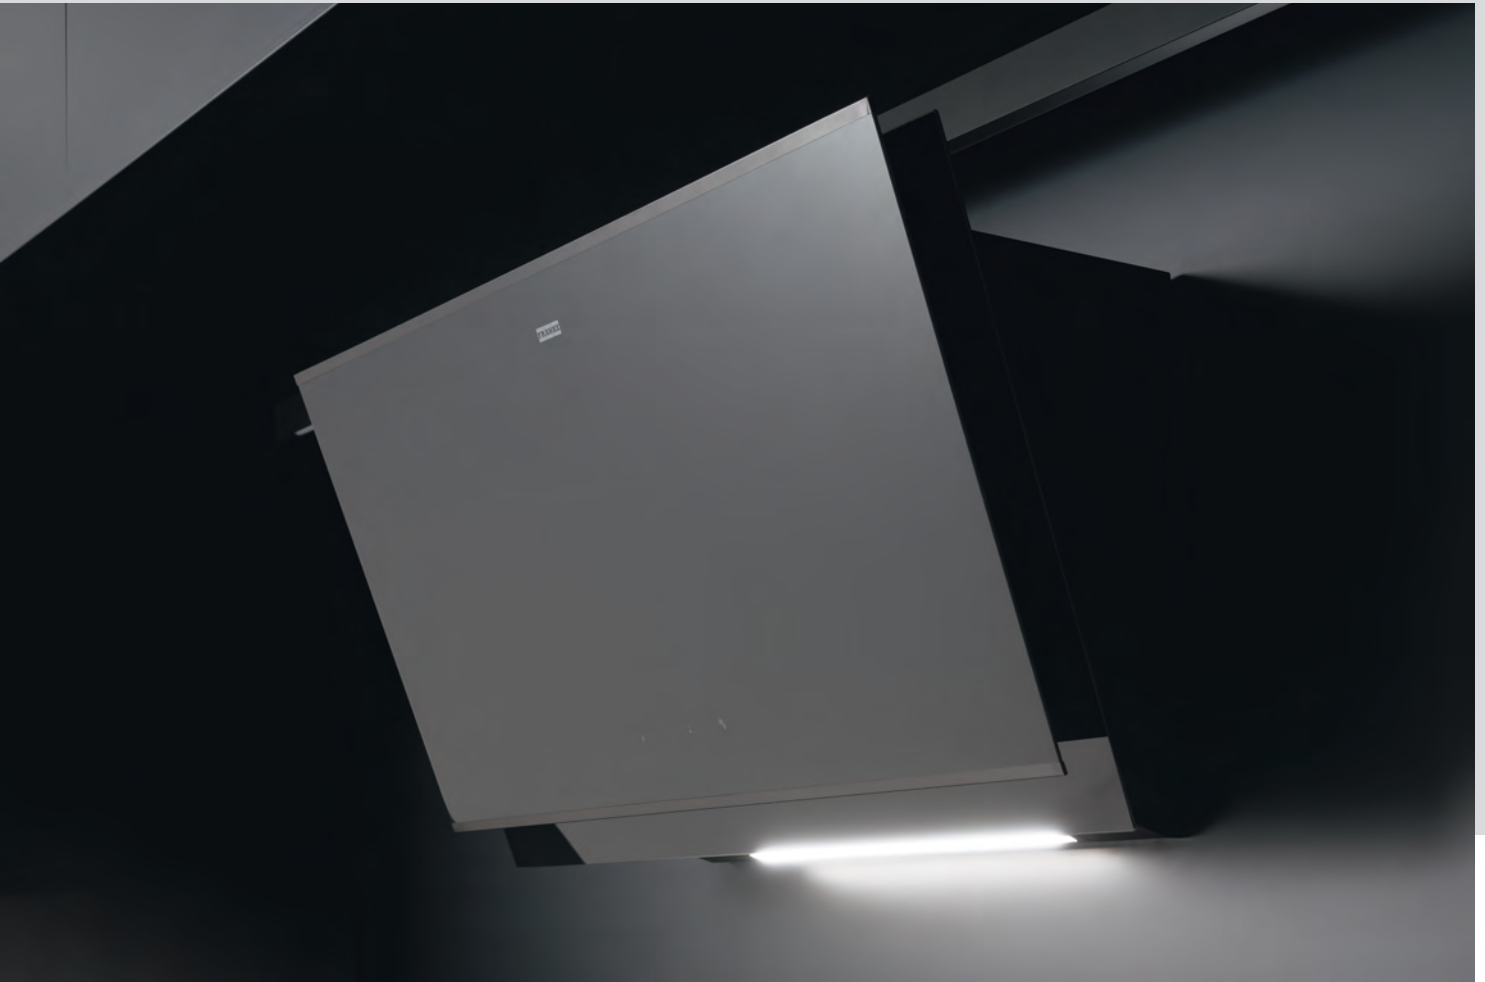

Mythos Pro K-Link