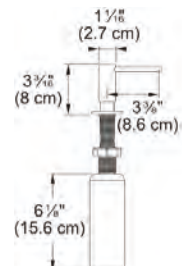

Baterii Inox