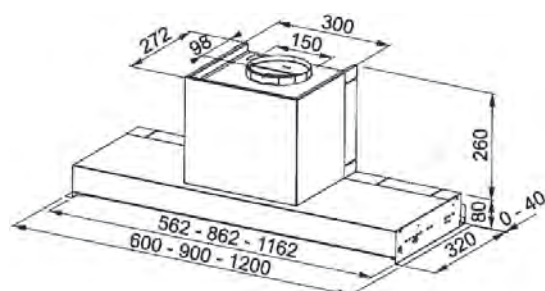

Style Plus

Hota

MARIS

3
ANI
GARANȚIE

FST PLUS 908 X
Inox satinat
305.0572.834
€ 597,00

FST PLUS 608 X
Inox satinat
305.0572.835
€ 547,00

Clasă energetică **A**
Dimensiuni **600-900**
Comandă **Buton rotativ**
m³/h max (IEC 61591) **650**
Presiune **560**
Nivel zgomot max^{***}(dbA) **69**
Putere (W) **250**
Iluminare **LED 2x1W**
Filtre **casetate din inox**

Model
FST PLUS X

Accesorii

112.0473.657
Filtru cărbune
€ 64,00