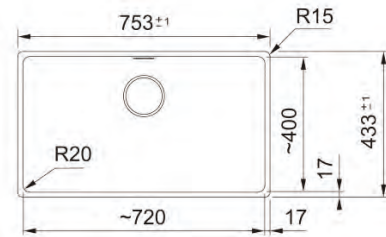

MARIS

01

Bază **80**
Dimensiuni **753x433**
Decupaj **Vezi instructiuni
utilizare**
Cuvă **720x400x200mm**

Bianco
125.0686.711

Nero
125.0686.638

15
ANI
GARANȚIE

NEW

Model
MRG 110-72
€ 450,00

Opțional Opțional Opțional Opțional

MARIS

01

Bază **60**
Dimensiuni **553x433**
Decupaj **Vezi instructiuni
utilizare**
Cuvă **520x400x200mm**

Bianco
125.0686.719

Nero
125.0686.716

15
ANI
GARANȚIE

NEW

Model
MRG 110-52
€ 435,00

Opțional Opțional Opțional

NEW

Slate Grey
125.0714.195

Avena
125.0686.722

MARIS

01

Bază **60**
Dimensiuni **553x433**
Decupaj **Vezi instructiuni
utilizare**
Cuvă **520x400x200mm**
Notă **Capac și preaplin
Negre**

Matte Black
125.0686.715

15
ANI
GARANȚIE

NEW

Model
MRG 110-52
€ 457,00

Opțional Opțional Opțional