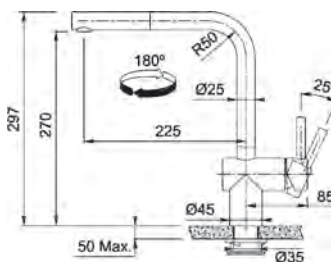

MYTHOS

5 ANI GARANȚIE

AISI 304

Model
Atlas Sensor
Bază diam. **45 mm**
Tip Baterie **monocomandă**
Duș **monojet**
Rotație pipă **180°**
Furtunuri flexibile **inox**
Cartuș discuri ceramice **Ø 35**
Produs recomandat
Filtre (112.0158.403)

Inox
115.0625.523
€ 650,00

MYTHOS

5 ANI GARANȚIE

AISI 304

Model
Atlas Sensor
Bază diam. **45 mm**
Tip Baterie **monocomandă**
Duș **monojet**
Rotație pipă **180°**
Furtunuri flexibile **inox**
Cartuș discuri ceramice **Ø 35**
Produs recomandat
Filtre (112.0158.403)

Industrial Black
115.0625.527
€ 730,00

MYTHOS

NEW

AISI 304

Model
Atlas Inox
Dozator Săpun

Inox
112.0717.084
€ 148,00

MYTHOS

NEW

AISI 304

Model
Atlas Inox
Dozator Săpun

Industrial Black
112.0717.102
€ 160,00

Cutia de control este instalată în dulapul de bază.

Nu este necesară nicio priză, alimentarea se face prin intermediul a 4 baterii AA 1,5V (incluse).

Debitul de apă se oprește automat după 30 de secunde.

Furtunuri de conectare flexibile cu o lungime de 450 mm și piuliță de 3/8" pentru o instalare ușoară și sigură.

Fitinguri suplimentare pentru o fixare stabilă atunci când sunt montate pe chiuvete pentru a crește stabilitatea. Poziția manetei 0 - 90°.

Baterii Inox