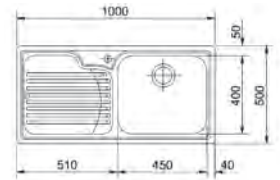

SMART

15
ANI
GARANȚIE

Bază 60
Dimensiuni 1000x500
Decupaj 980x480
Margine Slim
Cuvă 450x400x205mm
Notă Sistem imobilizare baterie inclus

Inox
lucios

GAX 611
101.0022.564 dr
101.0022.565 st
€ 256,00

Chiuvețe Inox

SMART

15
ANI
GARANȚIE

Bază 45
Dimensiuni 860x500
Decupaj 840x480
Margine Slim
Cuvă 340x400x197,5mm

Inox
lucios

SRX 611-86
101.0356.758 dr
101.0356.759 st
€ 229,00

SMART

15
ANI
GARANȚIE

Bază 60
Dimensiuni 860x500
Decupaj 840x480
Margine Slim
Cuvă 450x400x197,5mm

Inox
lucios

SRX 611-86 LB
101.0356.849 dr
101.0356.850 st
€ 251,00

Chiuvețele ambalate în cutie de carton sunt livrate împreună cu kitul de scurgere și sifon.
Simbolul dr indica faptul că picurătorul este pe dreapta, iar st picurătorul este pe stânga.