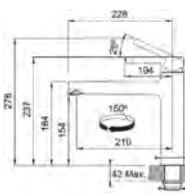

Matte Black
115.0621.613
€ 316,00

Novara Plus Duş

SMART

5
ANI
GARANȚIE

Model

Novara Plus Duş
Bază diam. **55mm**
Tip Baterie **monocomandă**
Duş Jet **dublu**
Rotație pipă **110°**
Furtunuri flexibile **Inox**
Cartuş discuri ceramice **Ø 35**
Produs recomandat
Filtre (112.0158.403)