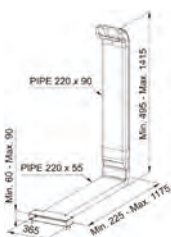

Kit versiune evacuare aer Maris 2Gether

112.0711.355

€ 185,00