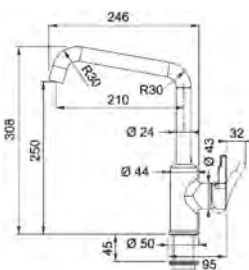

	Crom 115.0595.062 € 189,00
	Bianco 115.0595.068 € 247,00
	Nero 115.0595.081 € 247,00
	Matte Black 115.0627.524 € 257,00

Sirius

Baterii

SMART

5
ANI
GARANȚIE

Model

Sirius Extractibil
 Bază diam. **50 mm**
 Tip Baterie **monocomandă**
 Duș extractibil **monojet**
 Rotație pipă **360°**
 Furtunuri flexibile **inox**
 Cartuș discuri ceramice **Ø 35**
 Produs recomandat
Filtre (112.0158.403)
 Nota Maner total colorat pentru
 versiunile Bianco, Nero si Avena
 Maner cromat pentru versiunea
 Crom