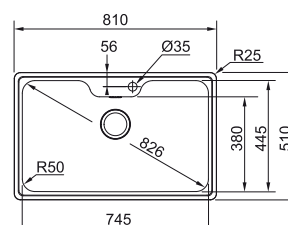

SMART

15
ANI
GARANȚIE

Bază 90
Dimensiuni 810x510
Decupaj 788x488
Margine Standard
Cuvă 745x445x223,5mm

Inox
lucios

BCX 610-81
101.0693.352
€ 472,00

Optional

02

SMART