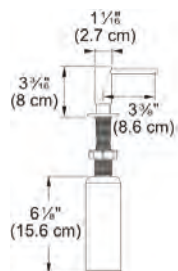

Dozator săpun Inox

MYTHOS

NEW

Dozator săpun culori Fragranite

MARIS