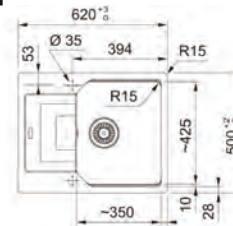

Bază **45**
Dimensiuni **620x500**
Decupaj **600x480**
Cuvă **350x425x220mm**

Bianco
114.0687.265

Nero
114.0687.263

Matte Black
114.0687.268

Sahara
114.0687.262

Slate Grey
114.0716.362

Avena
114.0687.267

NEW