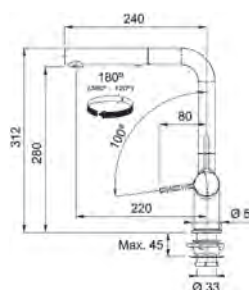

MYX 210 -45	127.0673.493	€1.272,00
MYX 210 -50	127.0673.494	€1.318,00
MYX 210 -70	127.0673.497	€1.423,00

Model
Active Twist Duș
Bază diam. **50 mm**
Tip Baterie **monocomandă cu sistem închidere ventil inclus**
Duș **Jet dublu**
Rotație pipă **180°**
Furtunuri flexibile **inox**
Cartuș discuri ceramice **Ø 35**
Produs recomandat
Filtre (112.0158.403)

Aspect Inox