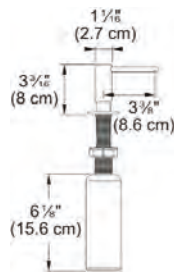

MYTHOS

5 ANI GARANȚIE

AISI 304

Model
Atlas Sensor
Bază diam. **45 mm**
Tip Baterie **monocomandă**
Duș **monojet**
Rotație pipă **180°**
Furtunuri flexibile **inox**
Cartuș discuri ceramice **Ø 35**
Produs recomandat
Filtre (112.0158.403)

Inox
115.0625.523
€ 650,00

MYTHOS

5 ANI GARANȚIE

AISI 304

Model
Atlas Sensor
Bază diam. **45 mm**
Tip Baterie **monocomandă**
Duș **monojet**
Rotație pipă **180°**
Furtunuri flexibile **inox**
Cartuș discuri ceramice **Ø 35**
Produs recomandat
Filtre (112.0158.403)

Industrial Black
115.0625.527
€ 730,00

MYTHOS

NEW

AISI 304

Model
Atlas Inox
Dozator Săpun

Inox
112.0717.084
€ 148,00

MYTHOS

NEW

AISI 304

Model
Atlas Inox
Dozator Săpun

Industrial Black
112.0717.102
€ 160,00

Cutia de control este instalată în dulapul de bază.

Nu este necesară nicio priză, alimentarea se face prin intermediul a 4 baterii AA 1,5V (incluse).

Debitul de apă se oprește automat după 30 de secunde.

Furtunuri de conectare flexibile cu o lungime de 450 mm și piuliță de 3/8" pentru o instalare ușoară și sigură.

Fitinguri suplimentare pentru o fixare stabilă atunci când sunt montate pe chiuvete pentru a crește stabilitatea. Poziția manetei 0 - 90°.

Baterii Inox