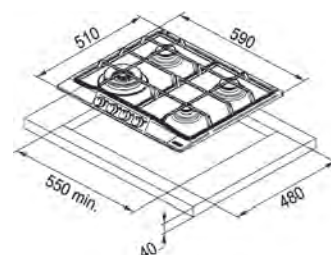

NEW

Model
FCH 604 4G OA E

Avena
106.0696.851
€ 494,00

Plita este echipată cu butoane
aurii antichizate.

Dimensiuni **590x510**
Decupaj **550x480**
Adâncime casetă **40**
Număr arzătoare **4**
Putere (W) Auxiliar **1000W**
Semirapid **2x1750W**
Rapid **3000W**