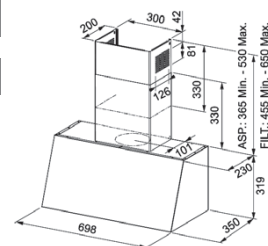

Model
FCO 70 ON

Accesorii

01 112.0016.755
Filtru cărbune
€ 28,00

02 112.0174.994
Filtre durată de
viață mare
€ 128,00