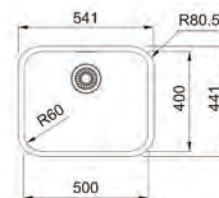

Bază 60
Dimensiuni 541x441
Decupaj **Vezi șablon**
Cuvă 500x400x180mm
Notă **Cote referitoare la dimensiunile interne ale chiuvetei**

01

SMART

15
ANI
GARANȚIEInox
luciosGAX 110-45
122.0021.440
€ 220,00

Bază 60
Dimensiuni 450x400
Decupaj **Vezi șablon**
Cuvă 450x400x190mm
Notă **Cote referitoare la dimensiunile interne ale chiuvetei**