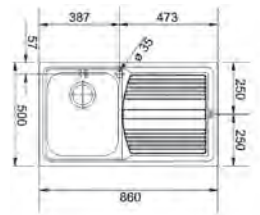

Dekor

LLL 611
101.0086.232 dr
101.0086.233 st
€ 237,00

01 02

Optional

SMART

15
ANI
GARANȚIE

Bază 45
Dimensiuni **860x500**
Decupaj **840x480**
Margine Slim
Cuvă **340x400x195mm**

Inox
lucios