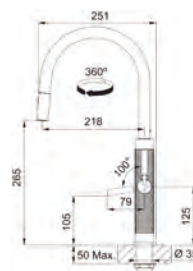

Baterie recomandată pentru cuvele Mythos (pag. 45)

AISI
304

Această baterie este realizată din inox AISI 304.