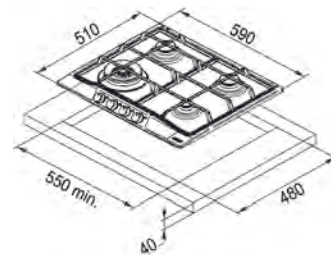

Matte Black
106.0691.511
€ 572,00

Plita este echipată cu butoane matte black.

Dimensiuni **590x510**
Decupaj **550x480**
Adâncime casetă **40**
Număr arzătoare **4**
Putere (W) Auxiliar **1000W**
Semirapid **2x1750W**
Triplă Coroană **3800W**
Grătare în dotare **Fontă**

Model
FCH 604 3G TC C