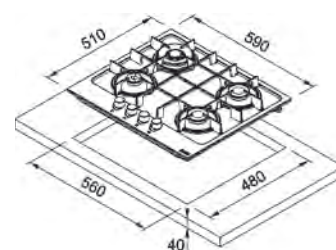

Dimensiuni **590x510**
Decupaj **560x480**
Adâncime casetă **40**
Număr arzătoare **4**
Putere (W) **Auxiliar 1000W**
Semirapid 2x1750W
Dublă Coroană 3300W
Grătare în dotare Fontă

Neptune 750/600

MYTHOS