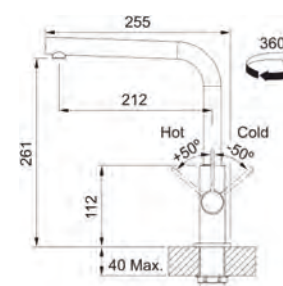

Neptune Evo

MARIS

5 ANI
GARANȚIE

Model

Neptune Evo Extractibil
Bază diam. **50 mm**
Tip Baterie **monocomandă**
Duș extractibil **monojet**
Rotație pipă **360°**
Furtunuri flexibile **inox**
Cartuș discuri ceramice **Ø 25**
Produs recomandat Filtre
(112.0158.403)

Crom

115.0373.943
€ 355,00

NEW

Matte Black

115.0711.725
€ 422,00

MARIS

5 ANI
GARANȚIE

Model

Neptune Evo
Bază diam. **50 mm**
Tip Baterie **monocomandă**
Rotație pipă **360°**
Furtunuri flexibile **inox**
Cartuș discuri ceramice **Ø 25**
Produs recomandat Filtre
(112.0158.403)

Crom

115.0373.928
€ 290,00

NEW

Matte Black

115.0711.724
€ 347,00