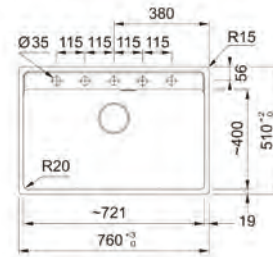

Bază 80
Dimensiuni 760x510
Decupaj 740x498 R15
Cuvă 720x400x200mm

Bianco
114.0661.670

Nero
114.0661.667

Slate Grey
114.0714.164

NEW

15
ANI
GARANȚIE

Model
MRG 610-72 TL
€ 420,00

Opțional Opțional Opțional Opțional