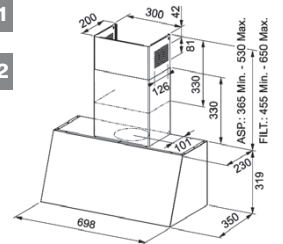

Oyster
321.0536.201
€ 712,00

Clasă energetică **B**
Dimensiuni **700**
Comandă Butoane push pull
m³/h max (IEC 61591) **600**
Presiune* (Pa) **580 Pa**
Nivel zgomot max*** (dbA) **62**
Putere (W) **250 W**
Iluminare **LED 2x1W**
Filtre **casetate din aluminiu**

01

02