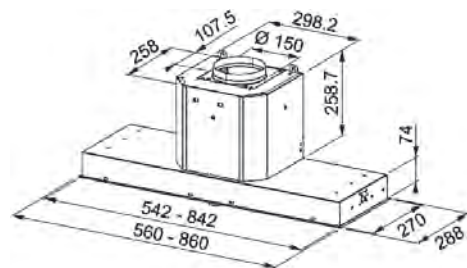

Mythos Built-In

MYTHOS

3
ANI
GARANȚIE

FMY 908 BI BK
Cristallo nero
110.0456.724
€ 1.099,00

FMY 608 BI BK
Cristallo nero
110.0456.723
€ 1.033,00

Clasă energetică **A**
Dimensiuni **600-900**
Comandă **Buton rotativ funcții multiple**
m³/h max (IEC 61591) **580**
m³/h Int. (IEC 61591) **710**
Presiune* (Pa) **560**
Nivel zgomot max*** (dbA) **66**
Nivel zgomot Int.*** (dbA) **70**
Putere (W) **250 W**
Iluminare **LED Bar 1x6W**
Filtre **casetate din aluminiu**

Model
FMY BI BK

Accesorii

112.0470.631
Filtru cărbune
€ 99,00