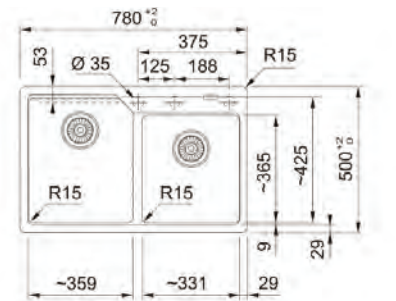

MARIS

01

02

15 ANI
GARANȚIE

Bază **80**
Dimensiuni **780x500**
Decupaj **760x480**
Cuvă **723x425x230mm**

- **Bianco**
  114.0686.803
- **Nero**
  114.0686.801
- **Matte Black**
  114.0686.806
- **Avena**
  114.0686.800
- **Slate Grey**
  114.0714.189

Model
UBG 610-78
€ **395,00**

Opțional Opțional Opțional Opțional

MARIS

01

02

15 ANI
GARANȚIE

Bază **80**
Dimensiuni **780x500**
Decupaj **760x480**
Cuve **360x425x220mm / 340x364x200mm**

- **Bianco**
  114.0687.309
- **Nero**
  114.0687.308
- **Matte Black**
  114.0687.311
- **Avena**
  114.0687.307
- **Slate Grey**
  114.0716.367
- **Sahara**
  114.0687.306

Model
UBG 620-78
€ **372,00**

Opțional Opțional Opțional Opțional