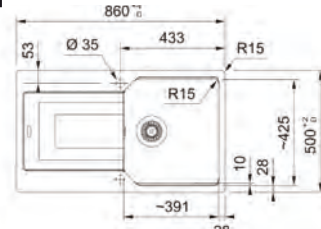

Bază 50
Dimensiuni 860x500
Decupaj 840x480
Cuvă 390x425x220mm

15 ANI GARANȚIE

Model UBG 611-86
€ 399,00

Opțional Opțional Opțional

- Bianco 114.0687.286
- Matte Black 114.0687.287
- Slate Grey 114.0716.365
- Nero 114.0687.285
- Sahara 114.0687.283
- Avena 114.0687.284

NEW