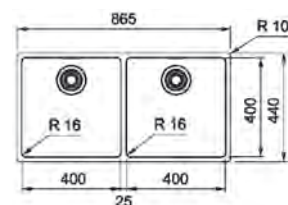

MARIS

15
 ANI
 GARANȚIE

 Inox
 lucios

MRX 120 40-40
 122.0525.277
€ 836,00

Bază 90
 Dimensiuni **825X400**
 Decupaj **Vezi instrucțiuni în ambalaj**
 Cuvă **2x 400x400x180mm**
 Notă **Cote referitoare la dimensiunile interne ale chiuvetei**