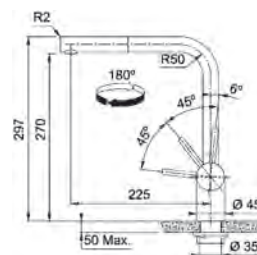

Model
Atlas Neo Extractibil
Bază diam. **45 mm**
Tip Baterie **monocomandă**
Duș **monojet**
Rotație pipă **180°**
Furtunuri flexibile **inox**
Cartuș discuri ceramice **Ø 35**
Produs recomandat
Filtre (112.0158.403)

Gold
115.0681.242
€ 567,00