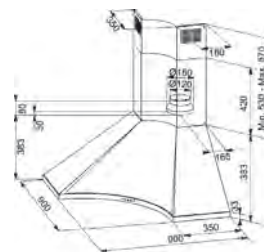

Angolo

SMART

3
ANI
GARANȚIE

Inox Satinat
320.0518.708
€1.215,00

Clasă energetică **B**
Dimensiuni **900x900**
m³/h max (IEC 61591) **620**
Presiune* (Pa) **500**
Nivel zgomot max^{***}(dbA) **64**
Putere (W) **210**
Iluminare **LED 4x1W**
Filtre **casetate din inox**

01

02

Model
FDPA 904 XS LED

Accesorii

01 112.0016.755
Filtru cărbune
€28,00

02 112.0174.994
Filtre durată de
viață mare
€128,00