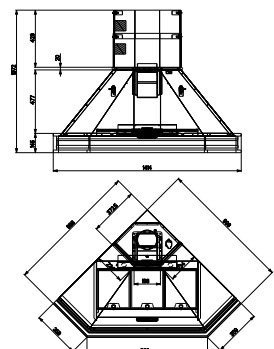

Model
FCC 90 NF

Accesorii

112.0067.942
Filtru cărbune
€ 23,00

112.0693.766
Ramă lemn nuanță Frasin
CORNER 90 C3
€ 200,00

112.0693.765
Ramă lemn nuanță Frasin
CORNER 90 C2
€ 189,00