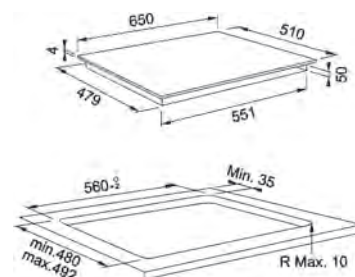

Maris FMA 654 I FP XS