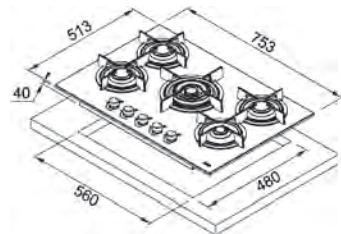

MYTHOS

Model
FHCR 755 4G TC HEXA C

Inox satinat
106.0496.076
€ 1.405,00

Dimensiuni 753x513
Decupaj 560x480
Adâncime casetă 40
Număr arzătoare 5
Putere (W) Auxiliar 1000W
Semirapid 2x 1750W
Semirapid 1900W
Triplă Coroană 4000W
Grătare în dotare Fontă
Notă Finisaj special Easy Clean
Flacără verticală