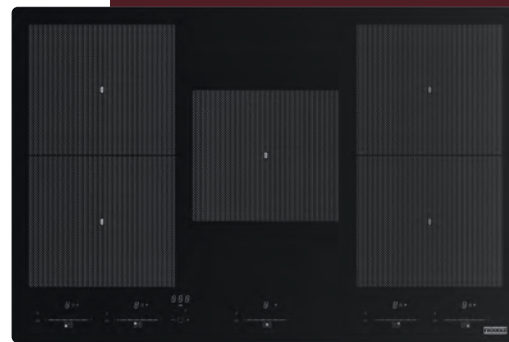

Franke este mândru să prezinte tehnologia sa inovatoare K-LINK, concepută pentru a crea o conexiune inteligentă între plitele cu inducție și hotele selectate, pentru o mai mare comoditate în bucătărie.