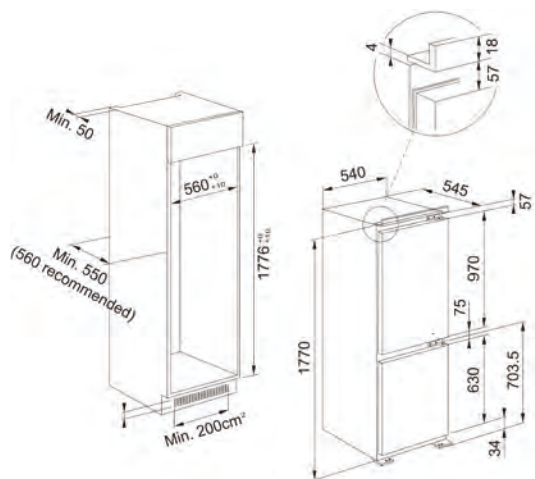

Tip Combină frigorifică

Clasă energetică (NEL) E
Comandă **Electronică**
Capacitate netă frigider **194 l**
Capacitate netă congelator **79 l**
Rafturi **reglabile în frigier 4**
Sertar **Fresh Zone**
Sertare **Congelator 3**
Compartiment **Lactate**
Uși Reversibile
Suport ouă **1**
Capacitate de congelare **4kg/24h**
Dimensiuni **54 x 177 x 54.5 cm**
Tehnologie Easy Frost