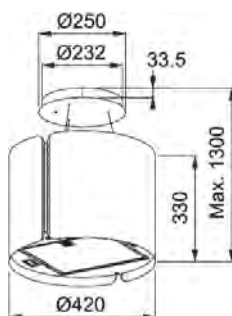

Clasă energetică **A**
Dimensiuni Diam. **420**
Comandă **Soft Touch**
m³/h max (IEC 61591) **580**
m³/h Int. (IEC 61591) **740**
Presiune* (Pa) **580**
Nivel zgomot max*** (dbA) **66**
Nivel zgomot Int.*** (dba) **70**
Putere (W) **250**
Iluminare **LED 2x1W**
Filtre **casetate din aluminiu**