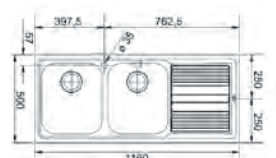

Inox
lucios

LLX 621
101.0150.851 dr
101.0152.588 st
€ 294,00

Dekor

LLL 621
101.0086.271 dr
101.0086.284 st
€ 349,00

01 02

Optional

Chiuvetele Inox lucios sunt ambalate în pungă de plastic și sunt livrate împreună cu kitul de scurgere.
Chiuvetele Dekor sunt ambalate în cutie de carton și sunt livrate împreună cu kitul de scurgere și sifon.
Simbolul dr indica faptul că picurătorul este pe dreapta, iar st picurătorul este pe stânga.