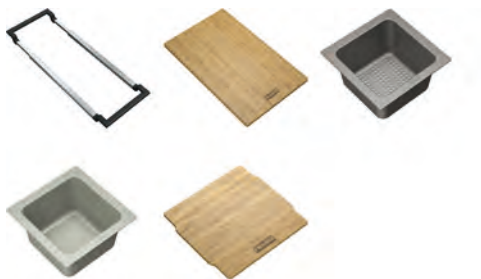

- Așeza oalele pe sistemul telescopic în timp ce acestea se umplu de la robinet
- Folosi sita pentru a scurge pastele, sau alte ingrediente
- Așeza tigăile fierbinți și feluri de mâncare pe suportul pliabil din silicon.

Depozitare

Odată ce utilizarea este terminată, All-In te ajută să pui totul în ordine, fie că este vorba să:

- Depozitezi produsele de curățare în chiuvetă
- Păstrezi toate accesoriile împreună în cutie de depozitare
- Așezi totul în dulapurile de bucătărie

ALL IN

Sistem telescopic

Capac bambus

Tocător bambus

Suport pliabil silicon

Taviță mică perforată

Tăviță multifuncțională

Tavă mare perforată

**Sistem
telescopic**
**Tocător
bambus**
**Tavă mare
perforată**

Set accesorii ALL IN Basic
112.0655.481
€ 126,00

**Sistem
telescopic**
Tocător bambus
Taviță mică perforată

**Tăviță
multifuncțională**
Capac bambus