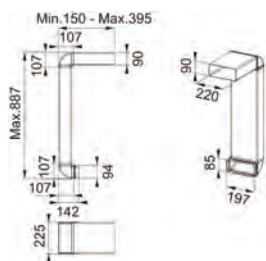

KIT Instalare Mythos 2Gether/ Maris 2Gether/Smart 2Gether

Pentru instalarea plitelor Mythos 2Gether si Smart 2Gether este necesar să achiziționați kitul de instalare aferent. Mai jos este detaliul fiecărui kit individual cu componentele furnizate în ambalaj.

Kit versiune evacuare aer – Mythos 2Gether si Smart 2Gether

112.0539.569

€ 175,00

- 1 tub dreptunghiular 200x90x300 mm
- 2 coturi dreptunghiulare/verticale 90° 220x90 mm
- 1 tub dreptunghiular 200x90x700 mm
- 1 adaptor pentru furtun