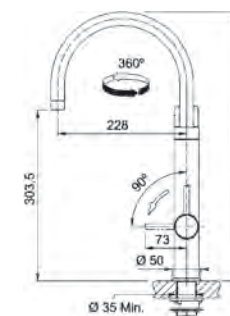

Crom/Gun Metal

120.0621.229

€ 828,00