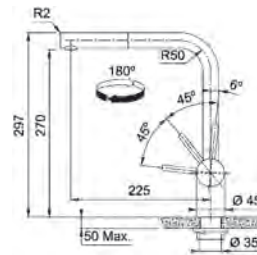

Model
Atlas Neo Extractibil
Bază diam. **45 mm**
Tip Baterie **monocomandă**
Duș **monojet**
Rotație pipă **180°**
Furtunuri flexibile **inox**
Cartuș discuri ceramice **Ø 35**
Produs recomandat
Filtre (112.0158.403)

Anthracite
115.0628.210
€ 567,00