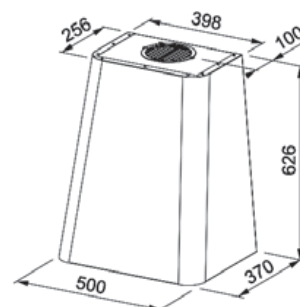

Smart Deco

SMART

3
ANI
GARANȚIE

FSMD 508 WH
Bianco
335.0528.005
€ 687,00

FSMD 508 BK
Nero
335.0528.006
€ 687,00

FSMD 508 GY
Light Grey
335.0530.199
€ 687,00

FSMD 508 GN
Dusty Green
335.0530.200
€ 687,00

FSMD 508 BL
Smokey Blue
335.0530.203
€ 687,00

Clasă energetică **A**
Dimensiuni **500**
Comandă **Buton rotativ**
m³/h max (IEC 61591) **630**
Presiune* (Pa) **560**
Nivel zgomot max^{***}(dbA) **65**
Putere (W) **250**
Iluminare **Bară LED 1X3W**
Filtre **casetate din aluminiu**

Model
FSMD

Accesorii

112.0016.755
Filtru cărbune
€ 28,00

112.0174.994
Filtre durată de viață mare
€ 128,00