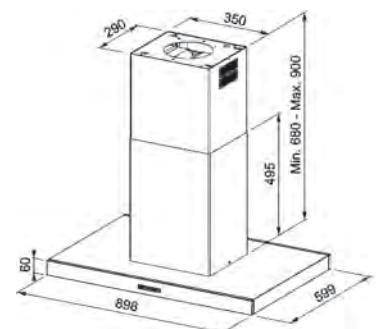

Tale Insula

Hota

MYTHOS

3
ANI
GARANȚIE

Inox satinat
325.0552.774
€ 917,00

Clasă energetică **A++**
Dimensiuni **900**
Comandă **Touch Control**
m³/h max (IEC 61591) **450**
m³/h Int. (IEC 61591) **780**
Presiune* (Pa) **590**
Nivel zgomot max *** (dbA) **60**
Nivel zgomot Int. *** (dbA) **71**
Putere (W) **270**
Iluminare **LED 4x1W**
Filtre **casetate din inox**

Model
TALE 905 I XS

Accesorii

112.0016.756
Filtru cărbune
€ 29,00

112.0174.992
Filtre durată de viață
mare
€ 140,00