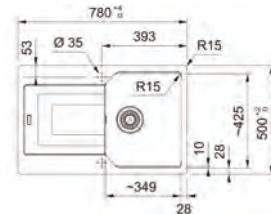

Bază **45**
Dimensiuni **780x500**
Decupaj **760x480**
Cuvă **350x425x220mm**

Bianco
114.0687.272

Nero
114.0687.270

Matte Black
114.0687.275

Sahara
114.0687.274

Slate Grey
114.0716.363

Avena
114.0687.269

NEW