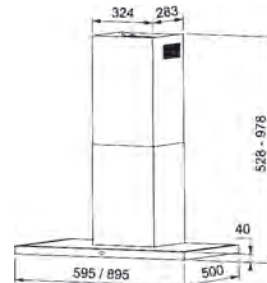

Model
ARNO XS/BK