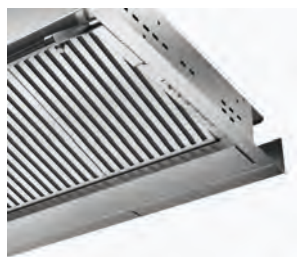

Smart Drip-Free

SMART

FSTS DRIP-FREE 60
Inox satinat
305.0702.609
€ 682,00

Plită cu inducție
recomandată 108.0606.108
FSM 654 I B BK (pag 241)

Clasă energetică **B**
Dimensiuni **600**
Comandă **Buton**
m³/h max (IEC 61591) **570**
m³/h Int. (IEC 61591) **670**
Presiune **550**
Nivel zgomot max^{***}(dbA) **65**
Nivel zgomot Int^{***}(dbA) **68**
Putere (W) **250**
Iluminare **LED 2x1W**
Filtre **casetate din inox**

NEW

Model
FSTS DRIP-
FREE 60 X

Accesorii

112.0670.624
Filtru cărbune
€ 36,00