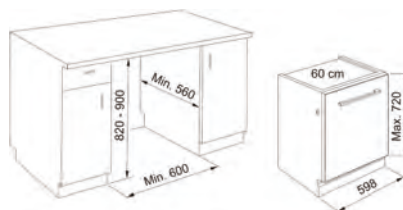

Schemă tehnică
117.0611.674
117.0611.673
117.0694.396