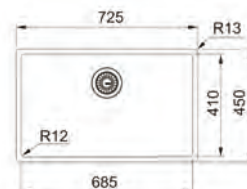

MYTHOS

15
ANI
GARANȚIE

Inox
Anthracite

BXM 210/110-68
127.0650.364
€ 1.681,00

Bază 80

Dimensiuni **725X450**

Decupaj **Vezi instrucțiuni în ambalaj**

Cuvă **685x410x200mm**

Produs recomandat **Silicon (112.0067.887)**
pentru instalare filotop

Notă: Produsul se poate instala pe blaturi
cu grosime de minim 12 mm. Instalabilă
și în versiunea sottotop (bază 80)

Accesorii incluse: grătar pentru protecția bazei
chiuvetei

Opțional

01 04 07

MYTHOS

15
ANI
GARANȚIE

Inox
Cooper

BXM 210/110-68
127.0662.644
€ 1.681,00

Bază 80

Dimensiuni **725X450**

Decupaj **Vezi instrucțiuni în ambalaj**

Cuvă **685x410x200mm**

Produs recomandat **Silicon (112.0067.887)**
pentru instalare filotop

Notă: Produsul se poate instala pe blaturi
cu grosime de minim 12 mm. Instalabilă
și în versiunea sottotop (bază 80)

Accesorii incluse: grătar pentru protecția bazei
chiuvetei

Opțional

02 05 07

MYTHOS

15
ANI
GARANȚIE

Inox
Gold

BXM 210/110-68
127.0662.643
€ 1.681,00

Bază 80

Dimensiuni **725X450**

Decupaj **Vezi instrucțiuni în ambalaj**

Cuvă **685x410x200mm**

Produs recomandat **Silicon (112.0067.887)**
pentru instalare filotop

Notă: Produsul se poate instala pe blaturi
cu grosime de minim 12 mm. Instalabilă
și în versiunea sottotop (bază 80)

Accesorii incluse: grătar pentru protecția bazei
chiuvetei

Opțional

03 06 07

Accesorii incluse: grătar pentru protecția bazei chiuvetei

Anthracite

Cooper

Gold

Baterie recomandată Mythos Masterpiece (pag.133)

Anthracite

Cooper

Gold

Chiuvetele sunt ambalate în cutie din carton și sunt livrate împreună cu kitul de scurgere și sifon.