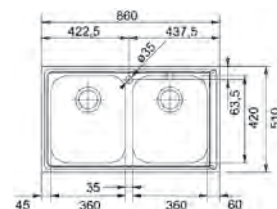

Neptune/Galassia

Incasso

MARIS

15 ANI
GARANȚIE

Bază **80**
Dimensiuni **860x510**
Decupaj **840x490**
Margine **Slim**
Cuvă **2x 360x420x200mm**
Sistem **imobilizare baterie inclus**

Inox
lucios

NEX 620
101.0040.733
€ 396,00

Optional

01 03

Microdekor

NET 620
101.0040.741
€ 449,00

SMART

15 ANI
GARANȚIE

Bază **90**
Dimensiuni **860x500**
Decupaj **840x480**
Margine **Slim**
Cuvă **450x400x205mm / 300x340x185mm**
Notă **Sistem imobilizare baterie inclus**

Inox
lucios

GAX 620
101.0021.615
€ 335,00

Optional

02 03

01

112.0080.355
Rollmat
468x440 mm
€ 123,00

02

112.0595.334
Tocător bambus
280x532 mm
€ 64,00

03

ALL IN
Vezi pag. 31

115.0373.943
Baterie Neptune
Evo extractibil