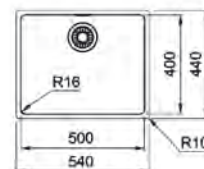

01 **02**

Opțional Opțional Opțional

MARIS

15
 ANI
 GARANȚIE

 Inox
 lucios

MRX 110-50
 122.0525.271
€ 397,00

Bază 60
 Dimensiuni **500X400**
 Decupaj **Vezi instrucțiuni în ambalaj**
 Cuvă **500x400x180mm**
 Notă **Cote referitoare la dimensiunile interne ale chiuvetei**