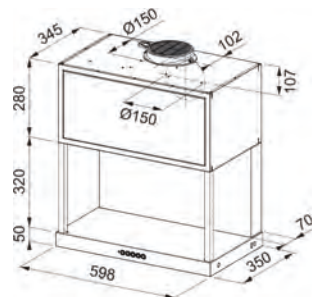

NEW

Model
FMA Modular F60 BK MATT