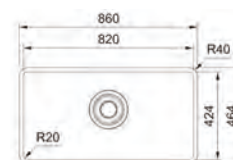

Opțional

Opțional

01

MARIS

15
ANI
GARANTIE**NEW**Inox
lucios**MQX 110-50**
122.0694.477
€ 693,00**Bază 60**Dimensiuni **540x440**Decupaj **Vezi instrucțiuni în ambalaj**Cuvă **500x400x187,7mm**Produs recomandat **Silicon (112.0067.887)**
pentru instalare filotop