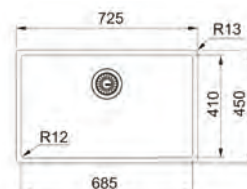

MYTHOS

15
ANI
GARANȚIE

Inox
Anthracite

BXM 210/110-68
127.0650.364
€ 1.681,00

Bază 80

Dimensiuni **725X450**

Decupaj **Vezi instrucțiuni în ambalaj**

Cuvă **685x410x200mm**

Produs recomandat **Silicon (112.0067.887)**
pentru instalare filotop

Notă: Produsul se poate instala pe blaturi
cu grosime de minim 12 mm. Instalabilă
și în versiunea sottotop (bază 80)

Accesorii incluse: grătar pentru protecția bazei
chiuvetei

Opțional

01 04 07

MYTHOS

15
ANI
GARANȚIE

Inox
Cooper

BXM 210/110-68
127.0662.644
€ 1.681,00

Bază 80

Dimensiuni **725X450**

Decupaj **Vezi instrucțiuni în ambalaj**

Cuvă **685x410x200mm**

Produs recomandat **Silicon (112.0067.887)**
pentru instalare filotop

Notă: Produsul se poate instala pe blaturi
cu grosime de minim 12 mm. Instalabilă
și în versiunea sottotop (bază 80)

Accesorii incluse: grătar pentru protecția bazei
chiuvetei

Opțional

02 05 07

MYTHOS

15
ANI
GARANȚIE

Inox
Gold

BXM 210/110-68
127.0662.643
€ 1.681,00

Bază 80

Dimensiuni **725X450**

Decupaj **Vezi instrucțiuni în ambalaj**

Cuvă **685x410x200mm**

Produs recomandat **Silicon (112.0067.887)**
pentru instalare filotop

Notă: Produsul se poate instala pe blaturi
cu grosime de minim 12 mm. Instalabilă
și în versiunea sottotop (bază 80)

Accesorii incluse: grătar pentru protecția bazei
chiuvetei

Opțional

03 06 07

Accesorii incluse: grătar pentru protecția bazei chiuvetei

Anthracite

Cooper

Gold

Baterie recomandată Mythos Masterpiece (pag.133)

Anthracite

Cooper

Gold

Chiuvetele sunt ambalate în cutie din carton și sunt livrate împreună cu kitul de scurgere și sifon.