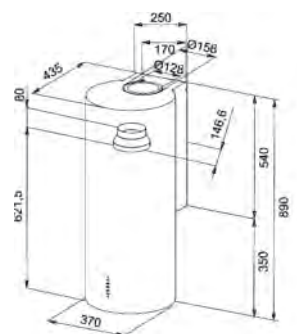

Catalog General **193**