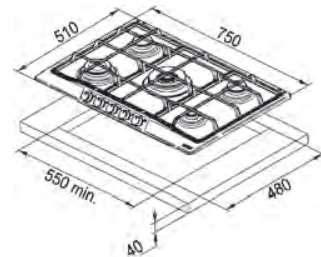

Matte Black
106.0691.512
€ 668,00

Plita este echipată cu butoane matte black.

Dimensiuni **750x510**
Decupaj **550x480**
Adâncime casetă **40**
Număr arzătoare **5**
Putere (W) Auxiliar **1000W**
Semirapid **2x1750W**
Rapid **3000W**
Triplă Coroană **3800W**
Grătare în dotare Fontă

Model
FCH755 4G TC O N C