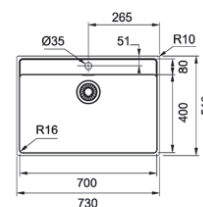

 Inox
 lucios

MRX 210-70 TL
 127.0525.286
€ 585,00

Bază 80
Dimensiuni 730X510
 Decupaj **Vezi instrucțiuni în ambalaj**
 Cuvă **700x400x180mm**
 Produs recomandat **Silicon (112.0067.887)**
pentru instalare filotop