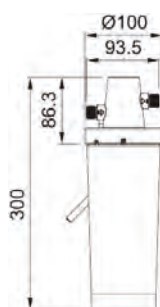

Model
Atlas Clear
Bază diam. **54 mm**
Tip Baterie **bicomandă**
Rotație pipă **360°**
Furtunuri flexibile **inox**
Cartuș discuri ceramice **Ø 35**
Notă Cartușul filtrant NU este inclus
Produs recomandat
Filtre (112.0158.403)