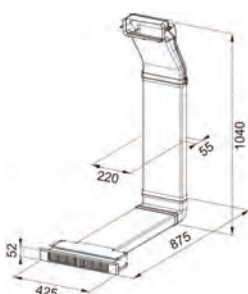

Kit versiune cu filtrare 6 cm – Smart 2Gether

112.0678.324

€ 368,00

- 2 flanse vertical (față si spate) pentru conexiune la motor
- 1 flanșă cu etanșare 220x55 mm
- 2 tuburi plate 220x55x60 mm
- 1 cot vertical 90° 220x55 mm
- Kit filtru H60