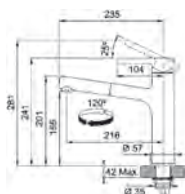

 **Avena**
115.0623.135
€ 153,00

 **Oyster**
115.0623.146
€ 153,00

 **Bianco**
115.0623.137
€ 153,00

MARIS

5 ANI
GARANȚIE

Model

Centro Extractibil
Bază diam. **50 mm**
Tip Baterie **monocomanda**
Duș extractibil **monojet**
Rotație pipă **120°**
Furtunuri flexibile **inox**
Cartuș discuri ceramice **Ø 35**
Produs recomandat
Filtre (112.0158.403)
Notă Aerator Laminar