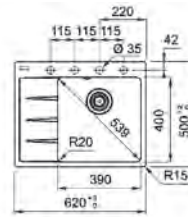

MARIS

01

02

03

15
ANI
GARANȚIE

Bază **45**
Dimensiuni **620x500 mm**
Decupaj Incasso **600x480 mm**
Decupaj Filotop **Vezi**
instrucțiuni instalare
Cuvă **390x400x200 mm**

Bianco
114.0633.130 dr
114.0633.123 st

Nero
114.0633.136 dr
114.0633.129 st

Slate Grey
114.0716.331 dr
114.0716.330 st

Matte Black
114.0633.131 dr
114.0633.124 st

Model
CNG 611-62
€ 319,00

Opțional Opțional Opțional

MARIS

01

02

03

15
ANI
GARANȚIE

Bază **50**
Dimensiuni **780x500 mm**
Decupaj Incasso **760x480 mm**
Decupaj Filotop **Vezi**
instrucțiuni instalare
Cuvă **440x400x200 mm**

Bianco
114.0633.144 dr
114.0633.137 st

Nero
114.0633.150 dr
114.0633.143 st

Slate Grey
114.0716.333 dr
114.0716.332 st

Matte Black
114.0633.145 dr
114.0633.138 st

Model
CNG 611-78
€ 352,00

Opțional Opțional Opțional

Chiuvețe Frăgranite

Simbolul dr indică faptul că picurătorul este pe dreapta, iar st picurătorul pe stânga.