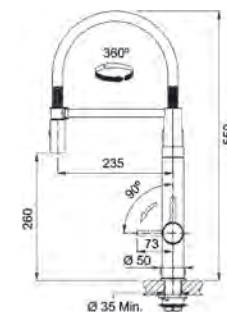

Matte Black
120.0621.313
€ 1.049,00

MYTHOS

5 ANI
GARANȚIE

Model

Vital Semi-Pro
Bază diam. **50 mm**
Tip Baterie **semi-profesională**
Duș **Jet dublu**
Rotație pipă **360°**
Furtunuri flexibile **Inox**
Cartuș discuri ceramice **Ø 35**
Notă Sistem filtrare integrat
Include filtrul Performanta Înalta
și filtrul Debit Mare
Produs recomandat
Filtre (112.0158.403)