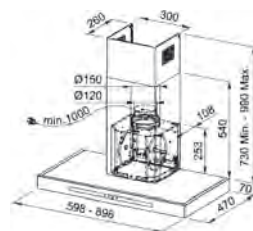

Arno

3
ANI
GARANȚIE

ARNO 90 XS/BK
Cristallo nero/inox
325.0608.800

€ 503,00

ARNO 60 XS/BK
Cristallo nero/inox
325.0608.799

€ 481,00

Clasă energetică **A+**
Dimensiuni **600-900**
Comandă **Touch control**
m³/h max (IEC 61591) **530**
Presiune* (Pa) **210**
Nivel zgomot max*** (dbA) **67**
Putere (W) **70**
Iluminare **LED 2x1.5W**

01

Model
ARNO XS/BK

Smart

SMART

3
ANI
GARANȚIE

FSMT 905 XS NG
Inox Satinat
325.0653.979

€ 569,00

Clasă energetică **B**
Comandă **Touch**
Dimensiuni **600/900**
m³/h max (IEC 61591) **420**
m³/h Int. (IEC 61591) **520**
Presiune* (Pa) **500**
Nivel zgomot max*** (dbA) **59**
Nivel zgomot Int.*** (dba) **63**
Putere (W) **140**
Iluminare **LED 2X1W**
Filtre **Casetate din aluminiu**

02

03

Model
FSMT 905 XS NG

Accesorii

01 112.0569.559
Filtru cărbune
€ 27,00

02 112.0016.756
Filtru cărbune
€ 29,00

03 112.0174.992
Filtre durată de
viață mare
€ 140,00