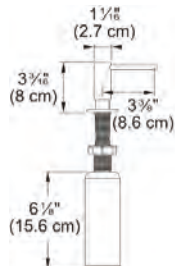

Sănătos pentru tine, sănătos pentru mediu

1. Inoxidabil durează mult timp
   - Menține calitatea apei
   - Materialul este rezistent la coroziune
   - Rezistent la zgărieturi
   - Usor de curățat
2. Oțelul inoxidabil este 100% reciclabil

Pipa înaltă pentru un spațiu suficient între robinet și baza chiuvetei asigurând accesul facil al vaselor mari.

AI SI
304

Această baterie este realizată din inox AISI 304.