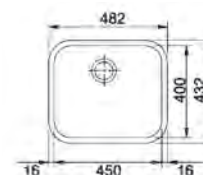

Bază 60
Dimensiuni 541x441
Decupaj **Vezi șablon**
Cuvă 500x400x180mm
Notă **Cote referitoare la dimensiunile interne ale chiuvetei**

01

SMART

15
ANI
GARANȚIEInox
luciosGAX 110-45
122.0021.440
€ 220,00

Bază 60
Dimensiuni 450x400
Decupaj **Vezi șablon**
Cuvă 450x400x190mm
Notă **Cote referitoare la dimensiunile interne ale chiuvetei**

01

SMART

15
ANI
GARANȚIEInox
luciosGAX 120
122.0021.447
€ 391,00

Bază 90
Dimensiuni 780x400
Decupaj **Vezi șablon**
Cuvă 450x400x190mm / 300x340x170mm
Notă **Cote referitoare la dimensiunile interne ale chiuvetei**