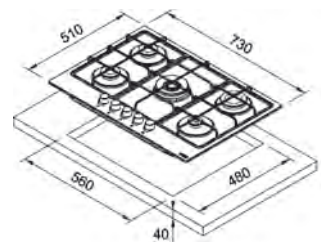

Nero
106.0670.111
€ 571,00

Dimensiuni **730x510**
Decupaj **560x480**
Adâncime casetă **40**
Număr arzătoare **5**
Putere (W) Auxiliar **1000W**
Semirapid **2x1750W**
Rapid **3000W**
Dublă Coroană **3300W**