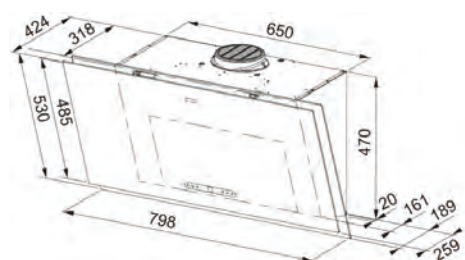

3
ANI
GARANȚIE

NEW

Model
FMA 2.0 PRO 807
BK KL

Accesorii

112.0016.755
Filtru cărbune
€ 28,00

112.0174.994
Filtru durată viață
mare
€ 128,00

112.0683.832
Set cămin decorativ
€ 131,00

FMA 2.0 PRO 807 BK KL
Cristallo nero
330.0705.069
€ 1.221,00

Plită cu inducție
recomandată 108.0704.935
FMA 654 I F BK KL (pag 238)

Clasă energetică **A+**
Dimensiuni **800**
Comandă **Touch Control**
m³/h max (IEC 61591) **450**
m³/h Int. (IEC 61591) **790**
Presiune* (Pa) **600**
Nivel zgomot max*** (dbA) **56**
Nivel zgomot Int.*** (dba) **68**
Putere (W) **270**
Iluminare **LED 2x1W**
Filtre **casetate din inox**
Notă **Filtru din cărbune inclus**