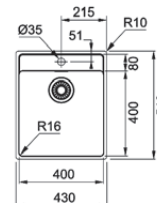

01 02 03 04

MARIS

15
ANI
 GARANȚIE

 Inox
 lucios

MRX 210-40 TL
 127.0525.272
€ 440,00

Bază 50
Dimensiuni 430x510
 Decupaj **Vezi instrucțiuni în ambalaj**
 Cuvă **400x400x180mm**
 Produs recomandat **Silicon (112.0067.887)**
pentru instalare filotop