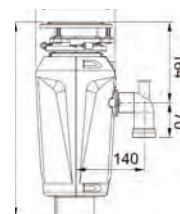

Carcasa izolata
Protectie antimicrobiana Bio-Shield
Protectie detasabila antimicrobiana
Dimensiune camera: 0.86 l
Componente tocare: inox
Putere (HP): 1 1/4
Alimentare: continua
2800 rpm
Protectie metalica Silverguard
Kit pneumatic: inclus