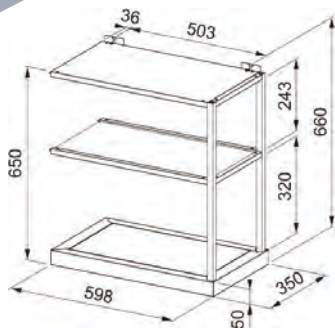

Accesorii

112.0016.755
Filtru cărbune
€ 28,00

112.0174.994
Filtru durată viață
mare
€ 128,00

MARIS

Matte Black
112.0706.647
€ 504,00

Lățime **600**
Înălțime **650**
Adâncime **350**

Model
Modul Raft 60