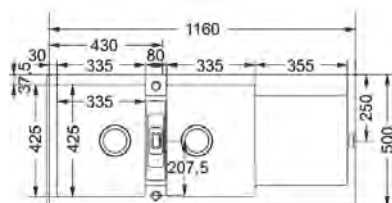

01

03

Bază 80
Dimensiuni 1160x500
Decupaj 1140x480
Cuvă 2x 335x425x200mm

15 ANI
GARANȚIE

Model
MRG 621-116
€ 467,00

Opțional

NEW

Bianco
114.0153.948