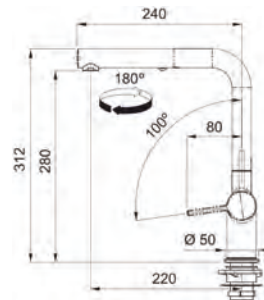

MARIS

5
ANI
GARANȚIE

Model

Ambient Extractibil

Bază diam. **50 mm**

Tip Baterie **monocomandă**

Duș extractibil **monojet**

Rotație pipă **360°**

Furtunuri flexibile **inox**

Cartuș discuri ceramice **Ø 25**

Notă Finisaj mat pentru versiunile colorate

Produs recomandat

Filtre (112.0158.403)

Crom

115.0373.947

€ 337,00