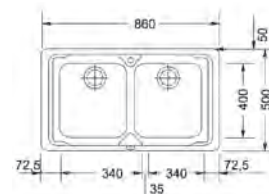

02 03

Dekor

LLL 620
101.0153.295
€ 332,00

SMART

15 ANI
GARANȚIE

Bază 80
Dimensiuni **860x500**
Decupaj **840x480**
Margine Slim
Cuvă 2x 340x400x195mm

Inox
lucios

LLX 620-L
101.0021.626
€ 289,00