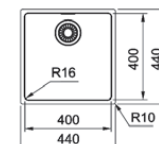

01 02

Opțional Opțional Opțional

Chiuvetele ambalate în cutie de carton sunt livrate împreună cu kitul de scurgere și sifon.