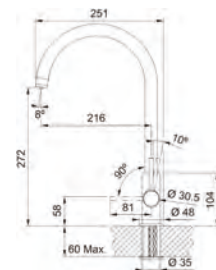

NEW

5 ANI

GARANȚIE

SMART

Model

Filtru Apă 4000L
Filtrează rugina și sedimentele,
miros, clor și metale grele.
Notă **Filtrul se înlocuiește
după maximum un an.**

Filtru 4000L
112.0702.682
€ 66,00

NEW