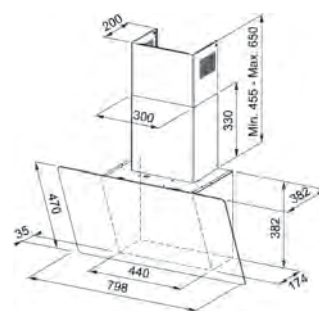

AQ Sense

MYTHOS

3
ANI
GARANȚIE

Cristallo Nero
330.0657.270
€ 1.151,00

Clasă energetică **A+**
Dimensiuni **800**
Comandă **Touch control**
m³/h max (IEC 61591) **620**
m³/h Int. (IEC 61591) **770**
Presiune* (Pa) **600**
Nivel zgomot max*** (dbA) **63**
Nivel zgomot Int.*** (dba) **68**
Putere (W) **250**
Iluminare LED **2x1W**
Filtre **casetate din inox**

Model
FVAS A80 BK

Accesorii

Filtru cărbune
112.0016.755
€ 28,00

Filtre durată de
viață mare
112.0174.994
€ 128,00