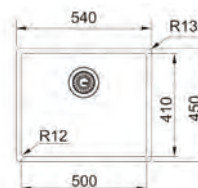

MYTHOS

15
ANI
GARANȚIE

Inox
Anthracite

BXM 210/110-50
127.0650.363
€ 1.366,00

Bază **55 Filotop**
Bază **60 Sottotop**
Dimensiuni **540x450**
Decupaj **Vezi instrucțiuni în ambalaj**
Cuvă **500x410x200mm**
Produs recomandat **Silicon (112.0067.887)**
pentru instalare filotop

Notă: Produsul se poate instala pe blaturi
cu grosime de minim 12 mm.

Accesorii incluse: grătar pentru protecția bazei
chiuvetei

Opțional

01 04 07

MYTHOS

15
ANI
GARANȚIE

Inox
Cooper

BXM 210/110-50
127.0662.642
€ 1.366,00

Bază **55 Filotop**
Bază **60 Sottotop**
Dimensiuni **540x450**
Decupaj **Vezi instrucțiuni în ambalaj**
Cuvă **500x410x200mm**
Produs recomandat **Silicon (112.0067.887)**
pentru instalare filotop

Notă: Produsul se poate instala pe blaturi
cu grosime de minim 12 mm.

Accesorii incluse: grătar pentru protecția bazei
chiuvetei

Opțional

02 05 07

MYTHOS

15
ANI
GARANȚIE

Inox
Gold

BXM 210/110-50
127.0662.540
€ 1.366,00

Bază **55 Filotop**
Bază **60 Sottotop**
Dimensiuni **540x450**
Decupaj **Vezi instrucțiuni în ambalaj**
Cuvă **500x410x200mm**
Produs recomandat **Silicon (112.0067.887)**
pentru instalare filotop

Notă: Produsul se poate instala pe blaturi
cu grosime de minim 12 mm.

Accesorii incluse: grătar pentru protecția bazei
chiuvetei

Opțional

03 06 07

Accesorii incluse: grătar pentru protecția bazei chiuvetei

Anthracite

Cooper

Gold

Baterie recomandată Mythos Masterpiece (pag.133)

Anthracite

Cooper

Gold

Chiuvetele sunt ambalate în cutie din carton și sunt livrate împreună cu kitul de scurgere și sifon.