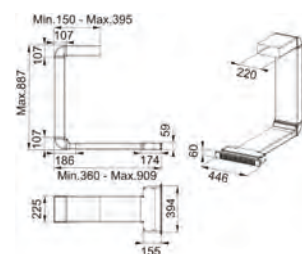

Kit versiune cu filtrare 6 cm – Mythos 2Gether

112.0539.568

€ 473,00

- 1 tub dreptunghiular 200x90x300 mm
- 2 coturi dreptunghiulare/verticale 90° 220x90 mm
- 1 tub dreptunghiular 200x90x700 mm
- 1 racord de reducere dreptunghiular 90-55 mm
- 1 tub dreptunghiular 220x55x600 mm
- Kit filtru H60