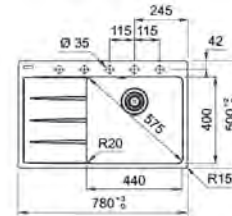

Model
CNG 611-78
€ 352,00

Opțional Opțional Opțional

Chiuvețe Frăgranite

Simbolul dr indică faptul că picurătorul este pe dreapta, iar st picurătorul pe stânga.