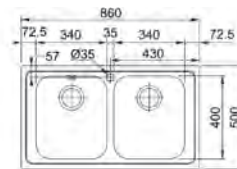

115.0373.943
Baterie Neptune
Evo extractibil

Smart/Logica Line

Incasso

SMART

15 ANI
GARANȚIE

Bază 80
Dimensiuni **860x500**
Decupaj **840x480**
Margine Slim
Cuvă 2x 340x400x197,5mm

Inox
lucios

SRX 620-86
101.0356.664
€ 312,00