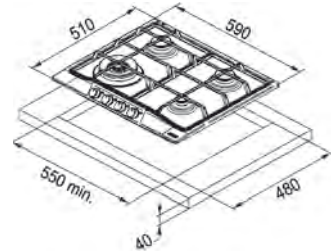

Inox satinat
106.0183.016
€ 576,00

Plitele pe inox satinat, sunt echipate cu butoane satinatate

Dimensiuni **590x510**
Decupaj **550x480**
Adâncime casetă **40**
Număr arzătoare **4**
Putere (W) **Auxiliar 1000W**
Semirapid 2x1750W
Triplă Coroană 3800W
Grătare în dotare **Fontă**