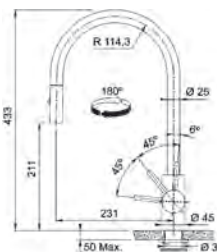

Eos Neo

MARIS

5
ANI
GARANȚIE

AISI
304

Model

Eos Neo Duș
Bază diam. **45 mm**
Tip Baterie **monocomandă**
Duș Jet **Dublu**
Rotație pipă **180°**
Furtunuri flexibile **inox**
Cartuș discuri ceramice **Ø 35**
Produs recomandat
Filtre (112.0158.403)

Inox
115.0590.045
€ 389,00

Aeratorul Laminar economisește apă, asigură o presiune constantă și un flux de apă concentrat și limpede

Pipa înaltă pentru un spațiu suficient între robinet și baza chiuvetei asigurând accesul facil al vaselor mari.

Sănătos pentru tine, sănătos pentru mediu

1. Inoxidabil durează mult timp
   - Menține calitatea apei
   - Materialul este rezistent la coroziune
   - Rezistent la zgărieturi
   - Usor de curățat
2. Oțelul inoxidabil este 100% reciclabil

Funcționarea mânerului 0/90° vă permite montarea aproape de perete, fara riscul ca manerul sa atinga peretele

AISI
304

Această baterie este realizată din inox AISI 304.