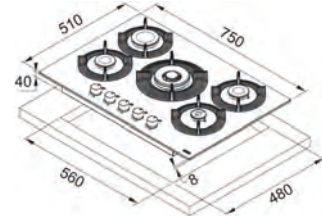

Dimensiuni **750x510**
Decupaj **560x480**
Adâncime casetă **40**
Număr arzătoare **5**
Putere (W) Auxiliar **1000W**,
Semirapid **2x 1750W**, Rapid **2500W**,
Dublă coroană 3500W
Grătare în dotare **Fontă design by Dror**