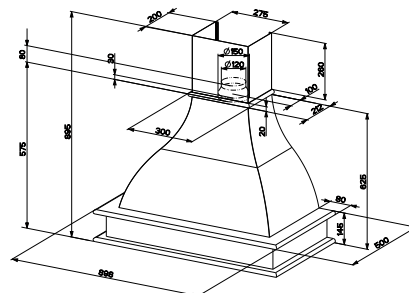

Rustic
321.0693.758
€ 399,00

Clasă energetică B
Dimensiuni 900
m³/h max (IEC 61591) 620
Presiune* (Pa) 500
Nivel zgomot max *** (dbA) 64
Putere (W) 210
Illuminare LED 2x4W
Filtre casetate din aluminiu
Notă Rama din lemn nu este livrată împreună cu hota și se poate comanda separat

Model
FCS 90 NF

Accesorii

112.0016.755
Filtru cărbune
€ 28,00

112.0693.762
Ramă lemn nuanță
Tei 90 C2
€ 158,00

112.0693.764
Ramă lemn nuanță
Tei 90 C3
€ 168,00

112.0693.760
Ramă lemn nuanță
Frasin 90 C3
€ 168,00