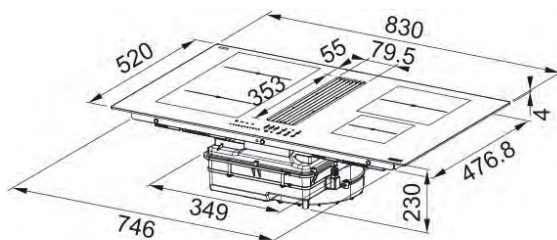

01 02

Caracteristici plită inducție:

Dimensiuni **830x520**
Decupaj **vezi sablon**
Comandă **Touch control**
Reglare progresivă **de la 1 la 9 + Booster**
Putere **2 x 210x190mm 2100W**
Booster 3000W
1x Ø 200 2300W, Booster: 3000 W
1x Ø 145 1400W, Booster: 1850 W
1x Zonă Flexi 220x380mm 3000W, Booster: 3700 W
Putere totală **7,4kW**
Timer **Da, pentru fiecare zonă**
Notă **Funcție Stop & Go**
Funcție păstrare la cald
Funcție booster
Sistem siguranță copii
Sistem Management al puterii 2,8kW - 3,5 kW - 4,5kW - 7,4kW
Se poate monta **incasso sau filotop**