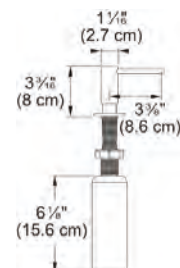

NEW Dozator Săpun Atlas
Inox Gold
112.0717.105
€ 160,00