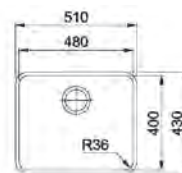

 Inox
 lucios

ANX 110-48
 122.0204.649
€ 245,00
Bază 60
Dimensiuni 480x400
Decupaj Vezi șablon
Cuvă 480x400x190mm
Notă Cote referitoare la dimensiunile
interne ale chiuvetei

01 **02**

MARIS

15
ANI
 GARANȚIE