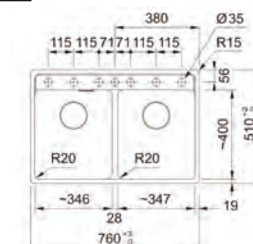

Chiuvetele Fraganite sunt ambalate în cutie de carton, livrate împreună cu kitul de scurgere și sifon.
Prețurile sunt exprimate în Euro (19% TVA inclus)