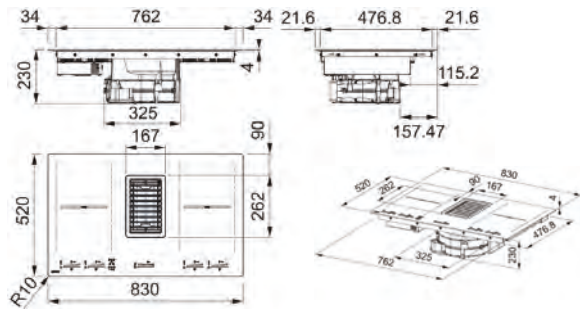

Desene tehnice de instalare (Mythos 2gether poate fi poziționată în mobilă cu o adâncime a blatului începând de la 60 cm)

Caracteristici plită inducție:

Dimensiuni **830x520**
Decupaj **vezi sablon**
Reglare progresivă **de la 1 la 9 + Booster**
Comandă **Sliding Touch**
Reglare progresivă **de la 1 la 9**
Putere **4 x 220x180mm 2100W**
Booster **3700W (Zonă Flexi 3700W)**
Putere totală **7,4kW**
Timer **Utilizare 4 timere simultan**
Notă **Funcție Stop & Go**
Funcție păstrare la cald
Funcție booster
Sistem siguranță copii
Se poate monta incasso sau filotop