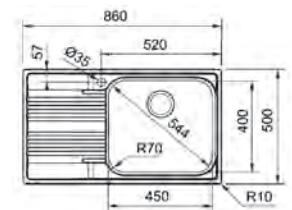

SMART

15
ANI
GARANȚIE

Bază 45
Dimensiuni 860x500
Decupaj 840x480
Margine Slim
Cuvă 340x400x197,5mm

Inox
lucios

SRX 611-86
101.0356.758 dr
101.0356.759 st
€ 229,00

SMART

15
ANI
GARANȚIE

Bază 60
Dimensiuni 860x500
Decupaj 840x480
Margine Slim
Cuvă 450x400x197,5mm