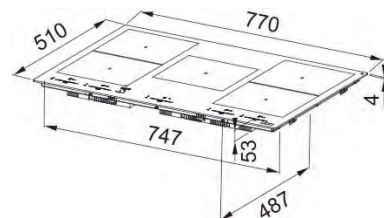

Tehnologie K-LINK

Mythos FMY 805 I F KL BK