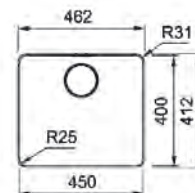

01 02 03 04

Opțional Opțional

Baterie recomandată Mythos Masterpiece (pag.132)