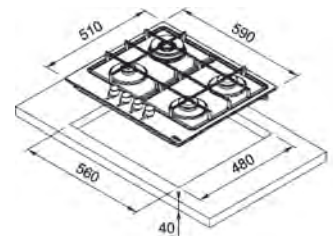

Inox Satinat
106.0554.315
€ 465,00

Dimensiuni **590x510**
Decupaj **560x480**
Adâncime casetă **40**
Număr arzătoare **4**
Putere (W) Auxiliar **1000W**
Semirapid **2x1750W**
Dublă Coroană **3300W**