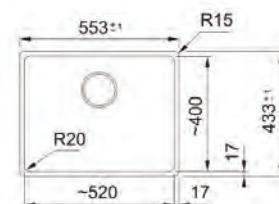

MARIS

01

Bază **80**
Dimensiuni **753x433**
Decupaj **Vezi instructiuni
utilizare**
Cuvă **720x400x200mm**

Bianco
125.0686.711

Nero
125.0686.638

15
ANI
GARANȚIE

NEW

Model
MRG 110-72
€ 450,00

Opțional Opțional Opțional Opțional

MARIS

01

Bază **60**
Dimensiuni **553x433**
Decupaj **Vezi instructiuni
utilizare**
Cuvă **520x400x200mm**

Bianco
125.0686.719

Nero
125.0686.716

15
ANI
GARANȚIE

NEW

Model
MRG 110-52
€ 435,00

Opțional Opțional Opțional

NEW

Slate Grey
125.0714.195

Avena
125.0686.722

MARIS

01

Bază **60**
Dimensiuni **553x433**
Decupaj **Vezi instructiuni
utilizare**
Cuvă **520x400x200mm**
Notă **Capac și preaplin
Negre**

Matte Black
125.0686.715

15
ANI
GARANȚIE

NEW

Model
MRG 110-52
€ 457,00

Opțional Opțional Opțional