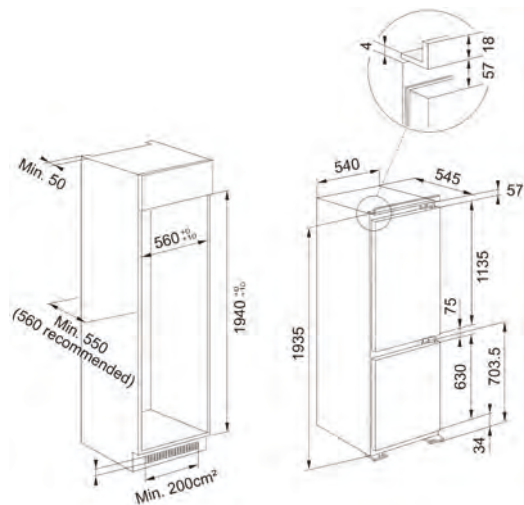

Tip **Combină frigorifică Total No Frost**
Clasă Energetică (NEL) **E**
Sistem răcire congelator **No Frost**
Comandă **Electronica**
Capacitate netă frigider NEL **212 l**
Capacitate netă congelator NEL **68 l**
Rafturi usa frigider **4**
Sertare Congelator **3**
Uși **Reversibile**
Suport sticle **1**
Suport ouă **1x6**
Sertar **Fresh**
Dimensiuni **54 x 193,5 x 54,5 cm**
Decongelare **No Frost**
Sistem **Direct Cooling Ventilator**