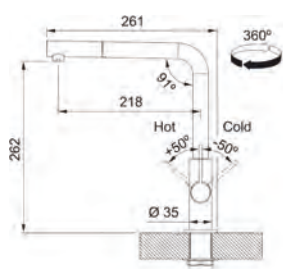

Neptune Evo

MARIS

5 ANI
GARANȚIE

Model

Neptune Evo Extractibil
Bază diam. **50 mm**
Tip Baterie **monocomandă**
Duș extractibil **monojet**
Rotație pipă **360°**
Furtunuri flexibile **inox**
Cartuș discuri ceramice **Ø 25**
Produs recomandat Filtre
(112.0158.403)

Crom

115.0373.943
€ 355,00

NEW

Matte Black

115.0711.725
€ 422,00

MARIS

5 ANI
GARANȚIE

Model

Neptune Evo
Bază diam. **50 mm**
Tip Baterie **monocomandă**
Rotație pipă **360°**
Furtunuri flexibile **inox**
Cartuș discuri ceramice **Ø 25**
Produs recomandat Filtre
(112.0158.403)

Crom

115.0373.928
€ 290,00

NEW

Matte Black

115.0711.724
€ 347,00