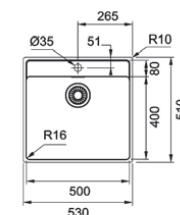

01 02 03 04

MARIS

15
ANI
 GARANȚIE

 Inox
 lucios

MRX 210-50 TL
 127.0525.273
€ 475,00

Bază 60
Dimensiuni 530X510
 Decupaj **Vezi instrucțiuni în ambalaj**
 Cuvă **500x400x180mm**
 Produs recomandat **Silicon (112.0067.887)**
pentru instalare filotop