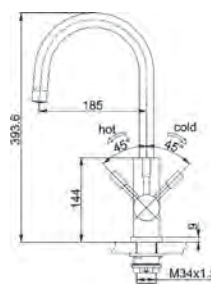

Model

Eos Clear
Bază diam. **54 mm**
Tip Baterie **bicomandă**
Rotație pipă **360°**
Furtunuri flexibile **inox**
Cartuș discuri ceramice **Ø 35**
Notă Cartușul filtrant NU este inclus
Produs recomandat
Filtre (112.0158.403)