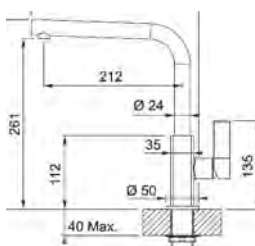

5
ANI
GARANȚIE

Neptune Evo

MARIS

5 ANI
GARANȚIE

Model

Neptune Evo Extractibil
Bază diam. **50 mm**
Tip Baterie **monocomandă**
Duș extractibil **monojet**
Rotație pipă **360°**
Furtunuri flexibile **inox**
Cartuș discuri ceramice **Ø 25**
Produs recomandat Filtre
(112.0158.403)