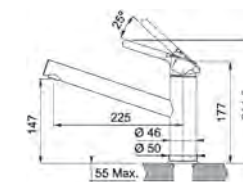

MARIS

5 ANI
GARANȚIE

Model

Orbit Extractibil
Bază diam. **50 mm**
Tip Baterie **monocomanda**
Duș extractibil **monojet**
Rotație pipă **120°**
Furtunuri flexibile **inox**
Cartuș discuri ceramice **Ø 35**
Produs recomandat
Filtre (112.0158.403)
Notă Aerator Laminar

Crom
115.0623.055
€ 160,00

Nero
115.0623.057
€ 206,00

Avena
115.0623.136
€ 206,00

Oyster
115.0623.147
€ 206,00

Bianco
115.0623.139
€ 206,00

MARIS

5 ANI
GARANȚIE

Model

Orbit
Bază diam. **50 mm**
Tip Baterie **monocomanda**
Rotație pipă **360°**
Furtunuri flexibile **inox**
Cartuș discuri ceramice **Ø 35**
Produs recomandat
Filtre (112.0158.403)
Notă Aerator Laminar

Crom
115.0623.054
€ 127,00

Avena
115.0623.135
€ 153,00

Oyster
115.0623.146
€ 153,00

Bianco
115.0623.137
€ 153,00