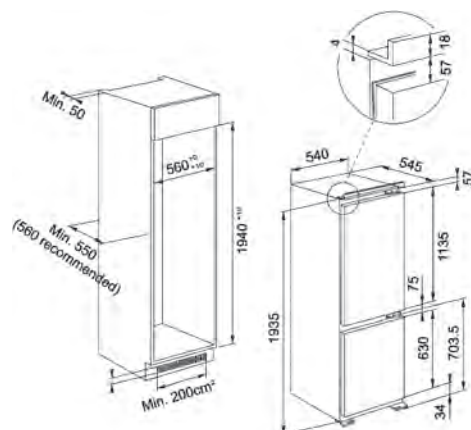

Tip **Combină frigorifică ventilare frigider**
Clasă energetică (NEL) **E**
Comandă **Electronica**
Capacitate netă frigider **227 l**
Capacitate netă congelator **79 l**
Rafturi **3**
Sertare **1 pentru legume**
Sertare **Congelator 3**
Uși **Reversibile**
Suport sticle **1**
Suport ouă **1x6**
Capacitate de congelare **3,5kg/24h**
Dimensiuni **54 x 193,5 x 54,5 cm**
Sistem **Direct Cooling Ventilator**
Tehnologie **Easy Frost**