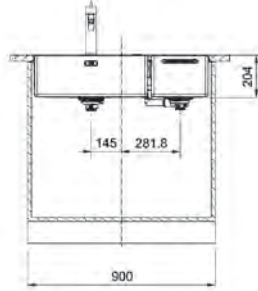

15
ANI
GARANȚIE

Bază 90*
Dimensiuni 860x510
Decupaj **Vezi instrucțiuni în ambalaj**
Cuvă 540x410x200mm / 270x480x200mm
Produs recomandat: **Silicon** (122.0067.887)
pentru instalare filotop
Notă: Produsul se poate instala pe blaturi cu grosime de minim 12 mm.

Optional

01 04 07

Inox
lucios

BWX 220-54-27
127.0538.259
cuvă accesorii în dreapta
€ 1.707,00

Inox
lucios

BWX 220-54-27
127.0538.260
cuvă accesorii în stânga
€ 1.707,00

* Verificați compatibilitatea chiuvetei cu cabinetul mobilei

Chiuvetele ambalate în cutie de carton sunt livrate împreună cu kitul de scurgere și sifon.