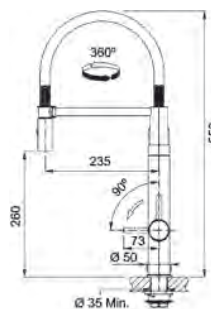

Baterii Filtrare Apă

MYTHOS

5 ANI
GARANȚIE

Model

Vital Semi-Pro
Bază diam. **50 mm**
Tip Baterie **semi-profesională**
Duș **Jet dublu**
Rotație pipă **360°**
Furtunuri flexibile **Inox**
Cartuș discuri ceramice **Ø 35**
Notă Sistem filtrare integrat
Include filtrul Performanta Înalta
și filtrul Debit Mare
Produs recomandat
Filtre (112.0158.403)