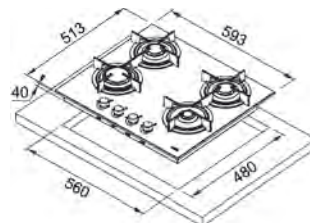

MYTHOS

Model
FHCR 604 4G HEXA C

Inox satinat
106.0496.075
€ 1.150,00

Dimensiuni 593x513
Decupaj 560x480
Adâncime casetă 40
Număr arzătoare 4
Putere (W) Auxiliar 1000W
Semirapid 2x 1750W
Rapid 3000W
Grătare în dotare Fontă
Notă Finisaj special Easy Clean
Flacără verticală