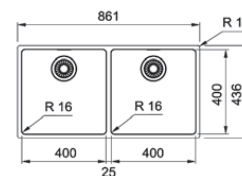

01

112.0030.882
Rollmat
468x420 mm
€ 123,00

02

ALL IN
Vezi pag. 31

115.0392.357
Baterie Maris
Crom

MARIS

15
ANI
GARANȚIE
Inox
lucios
MRX 220 40-40
127.0525.283
€ 873,00
Bază 90
Dimensiuni **861x436**
Decupaj **Vezi instrucțiuni în ambalaj**
Cuvă **2x 400x400x180mm**
Produs recomandat **Silicon (112.0067.887)**
pentru instalare filotop