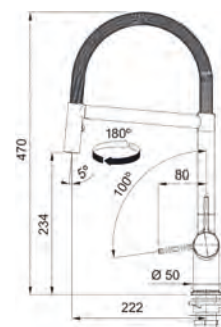

Economie de apă: **mâner cu cursă în două**

trepte pentru reglarea debitului de apă

Economie de energie: **setarea debitului apă fierbinte**

Matte Black

115.0653.409

€ 682,00

Pescara

MYTHOS