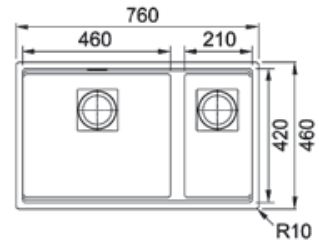

MYTHOS

01

Bază 80
Dimensiuni 720x420
Decupaj **Vezi șablon**
Cuvă 460x420x200 mm /
210x420x200 mm
Notă **Cote referioare la dimensiunile interne ale chiuvetei**

Bianco
125.0529.874

Nero
125.0529.871

NEW
Slate Grey
125.0714.199

15
ANI
GARANȚIE

KNG 120 VN
€ 527,00

NEW
Matte Black
125.0718.492

Model
KNG 120
€ 502,00

Opțional Opțional Opțional

Modelul Matte Black este echipat cu capac si prea plin negre

MYTHOS

01

Bază 80
Dimensiuni 620x420
Decupaj **Vezi șablon**
Cuvă 620x420x200 mm
Notă **Cote referioare la dimensiunile interne ale chiuvetei**

Bianco
125.0529.854

Nero
125.0529.612

NEW
Slate Grey
125.0714.194

15
ANI
GARANȚIE

KNG 110-62 VN
€ 511,00

NEW
Matte Black
125.0718.491

Model
KNG 110-62
€ 485,00

Opțional Opțional Opțional

Modelul Matte Black este echipat cu capac si prea plin negre

MYTHOS

01

Bază 60
Dimensiuni 520x420
Decupaj **Vezi șablon**
Cuvă 520x420x200mm
Notă **Cote referioare la dimensiunile interne ale chiuvetei**

Bianco
125.0529.604

Nero
125.0529.601

NEW
Slate Grey
125.0714.193

15
ANI
GARANȚIE

KNG 110-52 VN
€ 499,00

NEW
Matte Black
125.0718.450

Model
KNG 110-52
€ 474,00

Opțional Opțional Opțional

Modelul Matte Black este echipat cu capac si prea plin negre

Chiuvetele Fraganite sunt ambalate în cutie de carton, livrate împreună cu kitul de scurgere și sifon.

Prețurile sunt exprimate în Euro (19% TVA inclus)