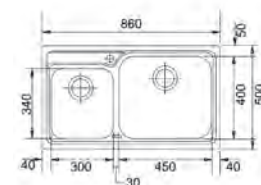

SMART

15 ANI
GARANȚIE

Bază **90**
Dimensiuni **860x500**
Decupaj **840x480**
Margine **Slim**
Cuvă **450x400x205mm / 300x340x185mm**
Notă **Sistem imobilizare baterie inclus**

Inox
lucios

GAX 620
101.0021.615
€ 335,00