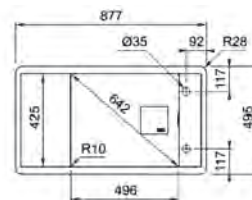

15 ANI GARANȚIE

Bază 60

Dimensiuni 877x495 mm

Decupaj 845x463 mm

Cuvă 496x425x195 mm

Notă Se instalează cu silicon pe blaturi de minimum 30 mm.

Notă Accesoriu inclus

Matte Black