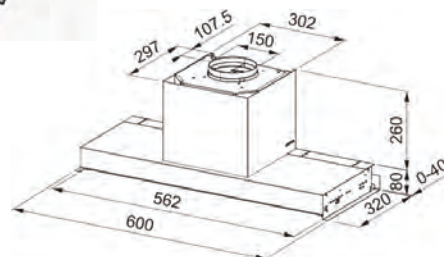

Clasă energetică **A**
Dimensiuni **600**
Comandă **Touch Control pe vizieră**
m³/h max (IEC 61591) **580**
m³/h Int. (IEC 61591) **710**
Presiune **560**
Nivel zgomot max^{***}(dbA) **65**
Nivel zgomot Int^{***}(dbA) **69**
Putere (W) **250**
Iluminare **LED 2x1W**
Filtre **casetate din inox**