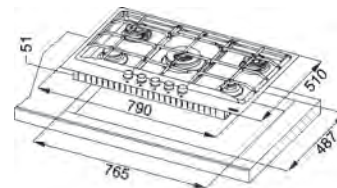

Inox Satinat
106.0049.039
€ 913,00

Dimensiuni 790x510
Decupaj 765x487
Adâncime casetă 51
Număr arzătoare 5
Putere (W) Auxiliar 1000W
Semirapid Dublă coroană chef
2x2500W
Semirapid 2000W
Triplă Coroană 3800W
Grătare în dotare Fontă
Margine Slim