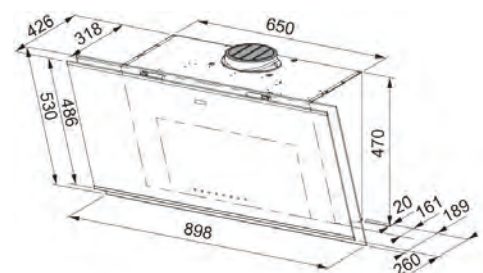

Accesorii

112.0016.755
Filtru cărbune
€ 28,00

112.0174.994
Filtru durată viață
mare
€ 128,00

112.0683.832
Set cămin decorativ
€ 131,00