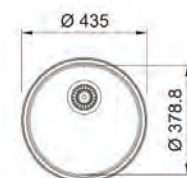

Inox
lucios

ROX 610/110-38
101.0692.523
€ 188,00

Optional Optional Optional

Chiuvetele ambalate în cutie de carton sunt livrate împreună cu kitul de scurgere și sifon.