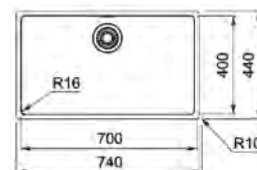

01 **02**

Opțional Opțional Opțional

MARIS

15
 ANI
 GARANȚIE

 Inox
 lucios

MRX 110-70
 122.0525.280
€ 479,00

Bază 80
 Dimensiuni **700X400**
 Decupaj **Vezi instrucțiuni în ambalaj**
 Cuvă **700x400x180mm**
 Notă **Cote referitoare la dimensiunile interne ale chiuvetei**