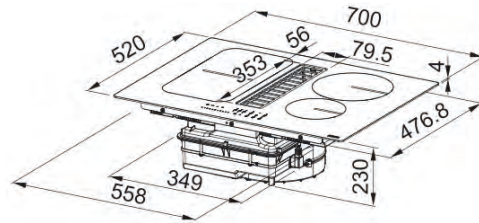

Caracteristici hotă:

Clasă energetică **A++**
Comandă **Touch Control**
m³/h max (IEC 61591) **500**
m³/h int (IEC 61591) **630**
Presiune* (Pa) **630 Pa**
Nivel zgomot max*** (dbA) **55**
Nivel zgomot int*** (dbA) **71**
Putere (W) **220 W**
Filtre **casetate din aluminiu**
Notă **Sistem de protecție în caz de vărsări
accidentale de lichide (până la 1 litru)**

Desene tehnice de instalare (Smart 2gether poate fi amplasat în mobilă cu adâncimi de blat începând de la 60cm și cabinete de minimum 60cm)

Caracteristici plită inducție:

Dimensiuni **700x500**
Decupaj **vezi sablon**
Comandă **Touch control**
Reglare progresivă **de la 1 la 9 + Booster**
Putere **2 x 210x190mm 2100W**
Booster **3000W (Zonă Bridge 3700W)**
1x Ø 200 2300W, Booster: 3000 W
1x Ø 145 1400W, Booster: 1850 W
Putere totală **7,4kW**
Timer **Da, pentru fiecare zonă**
Notă **Funcție Stop & Go**
Funcție păstrare la cald
Funcție booster
Sistem siguranță copii
Sistem Management al puterii 2,8kW - 3,5 kW - 4,5kW - 7,4kW
Se poate monta incasso sau filotop

Notă: Pentru a instala Smart 2gether, trebuie să achiziționați unul dintre următoarele kituri

Kit versiune cu
filtrare 6 cm
112.0678.324
€ 368,00

Kit versiune
evacuare aer
112.0539.569
€ 175,00