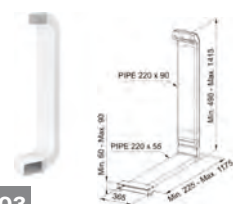

03

Kit versiune evacuare aer
112.0711.355
€ 185,00