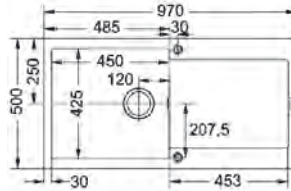

NEW

Bianco
114.0153.910

Matte Black
114.0630.730

Slate Grey
114.0714.166

Nero
114.0157.482

Oyster
114.0490.280

Sahara
114.0066.675

MARIS

01

02

03