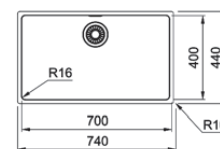

01 02

Opțional Opțional Opțional

MARIS

15
ANI
GARANȚIE
Inox
lucios
MRX 210-70
127.0525.285
€ 517,00
Bază 80
Dimensiuni **740X440**
Decupaj **Vezi instrucțiuni în ambalaj**
Cuvă **700x400x180mm**
Produs recomandat **Silicon (112.0067.887)**
pentru instalare filotop