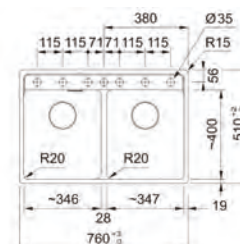

Chiuvetele Fraganite sunt ambalate în cutie de carton, livrate împreună cu kitul de scurgere și sifon.
Prețurile sunt exprimate în Euro (19% TVA inclus)