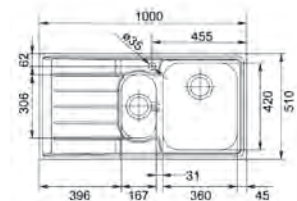

MARIS

15
ANI
GARANȚIE

Bază 60
Dimensiuni 1000x510
Decupaj 980x490
Margine Slim
Cuvă 360x420x200mm / 167x306x165mm
Sistem imobilizare baterie inclus

Inox
lucios

NEX 651
101.0040.737 dr
101.0040.738 st
€ 367,00