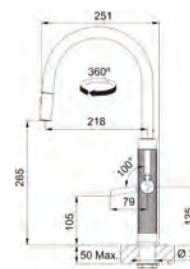

Model

Mythos Masterpiece Duș
Bază diam. **50 mm**
Tip Baterie **monocomandă**
Duș **jet dublu**
Rotație pipă **360°**
Furtunuri flexibile **inox**
Cartuș discuri ceramice **Ø 25**
Produs recomandat
Filtre (112.0158.403)
Aerator laminar

Gold
115.0711.558
€ 882,00