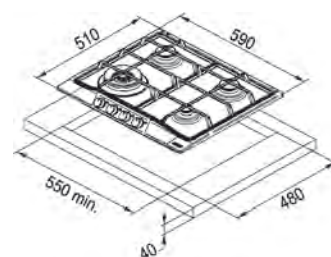

Avena
106.0696.800
€ 523,00

Plita este echipată cu butoane auriu antichizat.

Dimensiuni **590x510**
Decupaj **550x480**
Adâncime casetă **40**
Număr arzătoare **4**
Putere (W) Auxiliar **1000W**
Semirapid **2x1750W**
Triplă Coroană **3800W**

Model
FCH 604 3G TC PW C