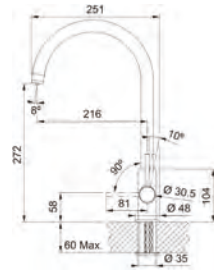

SMART

Model

Lina Clear Water
Bază diam. **48 mm**
Tip Baterie **monocomandă**
Rotație pipă **360 °**
Furtunuri flexibile **inox**
Cartuș discuri ceramice **Ø 35**
Produs recomandat
Filtre (112.0158.403)
Notă **Kit filtrare inclus**

Crom
160.0702.660
€ 358,00

NEW

5 ANI

GARANȚIE

SMART

Model

Lina Clear Water
Bază diam. **48 mm**
Tip Baterie **monocomandă**
Rotație pipă **360 °**
Furtunuri flexibile **inox**
Cartuș discuri ceramice **Ø 35**
Produs recomandat
Filtre (112.0158.403)
Notă **Kit filtrare inclus**

Matte Black
160.0702.681
€ 446,00

NEW

5 ANI

GARANȚIE

SMART

Model

Filtru Apă 4000L
Filtrează rugina și sedimentele,
miros, clor și metale grele.
Notă **Filtrul se înlocuiește
după maximum un an.**

Filtru 4000L
112.0702.682
€ 66,00

NEW