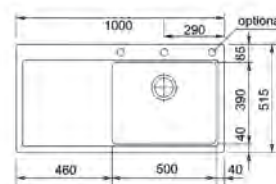

15 ANI GARANȚIE

Bază 60

Dimensiuni 1000x515

Decupaj 980x495

Cuvă 500x390x200

Nero

MTG 611-100

114.0476.996 dr