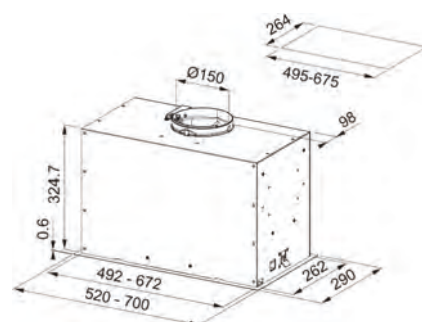

Accesorii

112.0016.755
Filtru cărbune
€ 28,00

112.0174.994
Filtre durată de viață mare
€ 128,00

FBFE XS A52
Inox satinat
305.0665.359
€ 470,00

FBFE XS A70
Inox satinat
305.0665.361
€ 525,00

FBFE BK Matte A52
Inox satinat
305.0665.364
€ 454,00

FBFE BK Matte A70
Inox satinat
305.0665.365
€ 487,00

FBFE A52
Clasă energetică **B**
Dimensiuni **520 - 700**
Comandă Electronică
m³/h max (IEC 61591) **540**
m³/h Int. (IEC 61591) **620**
Presiune **540**
Nivel zgomot
max^{***}(dbA) **64**
Nivel zgomot
Int.^{***}(dbA) **67**
Putere (W) **240**
Iluminare Bară LED 1x3W
Filtre casetate din
aluminu

FBFE A70
Clasă energetică **B**
Dimensiuni **700**
Comandă Electronică
m³/h max (IEC 61591) **570**
m³/h Int. (IEC 61591) **670**
Presiune **540**
Nivel zgomot max^{***}(dbA)
63
Nivel zgomot Int.^{***}(dbA)
66
Putere (W) **250**
Iluminare Bară LED 1x3W
Filtre casetate din
aluminu