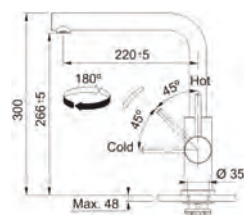

Calitatea oțelului inoxidabil

Comparativ cu finisajele metalice decorative, inoxidul garantează o durabilitate excelentă pe termen lung și rezistență la zgârieturi. De asemenea, necesită mai puțină întreținere deoarece petele și urmele de degete sunt mai puțin vizibile.

Design Smart

Designul corpului cu mâner lateral cu mișcare 0/90° permite montarea robinetului aproape de peretele din spate, asigurând în același timp utilizabilitate completă. Pipa înaltă facilitează spălarea oalelor și tigăilor mai mari, iar dusul monojet permite accesul ușor peste tot în chiuvetă.