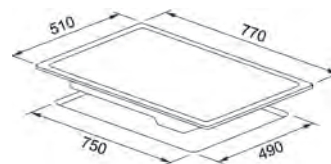

Nero
108.0669.471
€ 659,00

Dimensiuni **770x510**
Decupaj **750x490**
Putere (W) **1x Ø 210mm -2100W**
2x Ø 140mm -1200W
oval 180x280mm
-800/2200W
Putere Totală **6,7 Kw**
Comenzi **Touch Control**
Notă **9 trepte de putere**
Blocare comenzi
Timer