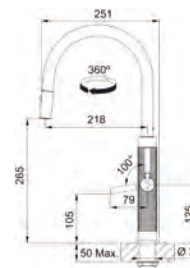

Model

Mythos Masterpiece Duș
Bază diam. **50 mm**
Tip Baterie **monocomandă**
Duș **jet dublu**
Rotație pipă **360°**
Furtunuri flexibile **inox**
Cartuș discuri ceramice **Ø 25**
Produs recomandat
Filtre (112.0158.403)
Aerator laminar

Cooper
115.0711.557
€ 882,00