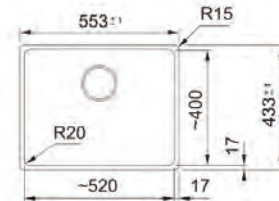

Bază **60**
Dimensiuni **553x433**
Decupaj **Vezi instructiuni
utilizare**
Cuvă **520x400x200mm**

Bianco
125.0686.719

Nero
125.0686.716

15
ANI
GARANȚIE

NEW

Model
MRG 110-52
€ 435,00

Opțional Opțional Opțional

NEW

Slate Grey
125.0714.195

Avena
125.0686.722