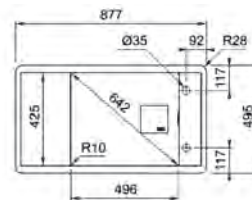

MYTHOS

15 ANI GARANȚIE

Bază 60

Dimensiuni 877x495 mm

Decupaj 845x463 mm

Cuvă 496x425x195 mm

Notă Se instalează cu silicon pe blaturi de minimum 30 mm.

Notă Accesoriu inclus