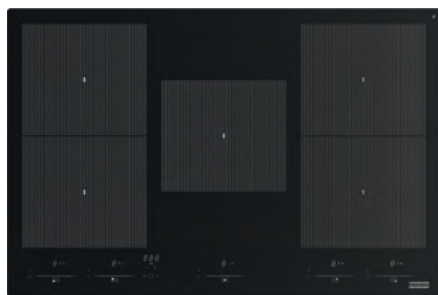

NEW

Model
FMY 808 I FP BK
KL

Nero
108.0704.932
€ 1,523,00

Putere
reglabilă

de la 2,5 kW la
7,4 kW

Dimensiuni 770x510
Decupaj vezi sablon
Comandă Touch control
Reglare progresivă de la 1 la 9 + Booster
Zonă față st. 210x190mm 2100W,
Booster 3000W
Zonă spate st. 210x190mm 2100W,
Booster 3000W
Zonă față dr. 210x190mm 2100W,
Booster 3000W
Zonă spate dr. 210x190mm 2100W,
Booster 3000W
Zonă mijloc 210x190mm 2100W,
Booster 3000W
Zonă bridge st. 210x380mm 1500W,
Booster 1850W
Zonă bridge dr. 210x380mm 1500W,
Booster 1850W
Timer Da, pentru fiecare zonă
Notă Funcție Pause & Recall
Funcție păstrare la cald
Funcție booster
Sistem siguranță copii
Sistem Management al puterii
2,5kW - 4,0 kW - 6,0kW - 7,4kW
Se poate monta incasso sau filotop

Hotă recomandată 330.0705.065
FMY PRO 907 BK/BK KL (pag 183)