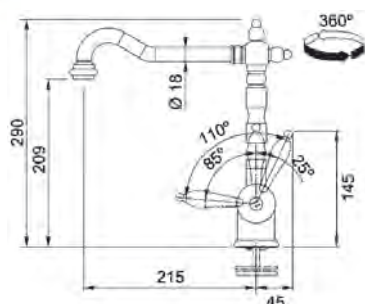

Model
Old England
Bază diam. **56 mm**
Tip Baterie **monocomandă**
Rotație pipă **360°**
Furtunuri flexibile **inox**
Cartuș discuri ceramice **Ø 35**
Produs recomandat
Filtre (112.0158.403)

	Crom 115.0060.360 € 239,00
	Bronzato 115.0028.205 € 278,00
	Ramato 115.0028.208 € 278,00