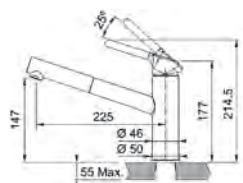

Model

Orbit Extractibil
Bază diam. **50 mm**
Tip Baterie **monocomanda**
Duș extractibil **monojet**
Rotație pipă **120°**
Furtunuri flexibile **inox**
Cartuș discuri ceramice **Ø 35**
Produs recomandat
Filtre (112.0158.403)
Notă Aerator Laminar

Crom
115.0623.055
€ 160,00

Nero
115.0623.057
€ 206,00

Avena
115.0623.136
€ 206,00

Oyster
115.0623.147
€ 206,00

Bianco
115.0623.139
€ 206,00