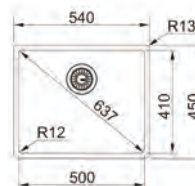

MARIS

15
ANI
GARANȚIE

Inox
lucios

BXX 210-68/110-68
127.0369.284
€ 664,00

Bază 80

Dimensiuni **725X450**

Decupaj **Vezi instrucțiuni în ambalaj**

Cuvă **680x410x200mm**

Produs recomandat **Silicon (112.0067.887)**
pentru instalare filotop

Notă: **Produsul se poate instala pe blaturi cu grosime de minim 12 mm. Instalabilă și în versiunea sottotop (bază 80)**

Opțional Opțional Opțional

MARIS

NEW
15
ANI
GARANȚIE

Inox
lucios

BXX 210-45/110-50
127.0369.282
€ 598,00

Bază 60

Dimensiuni **540X450**

Decupaj **Vezi instrucțiuni în ambalaj**

Cuvă **500x410x200mm**

Produs recomandat **Silicon (112.0067.887)**
pentru instalare filotop

Notă: **Produsul se poate instala pe blaturi cu grosime de minim 12 mm. Instalabilă și în versiunea sottotop (bază 50)**

Opțional Opțional Opțional

MARIS

15
ANI
GARANȚIE

Inox
lucios

BXX 210-45/110-45
127.0369.250
€ 568,00

Bază 50

Dimensiuni **490X450**

Decupaj **Vezi instrucțiuni în ambalaj**

Cuvă **450x410x200mm**

Produs recomandat **Silicon (112.0067.887)**
pentru instalare filotop

Notă: **Produsul se poate instala pe blaturi cu grosime de minim 12 mm. Instalabilă și în versiunea sottotop (bază 50)**

Opțional Opțional Opțional

reddot design award
winner 2015