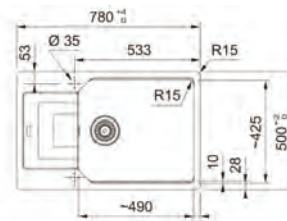

Model
UBG 611-78L
€ 378,00

Opțional Opțional Opțional

Chiuvetele Fraganite sunt ambalate în cutie de carton,
livrate împreună cu kitul de scurgere și sifon.

Chiuvete Fraganite