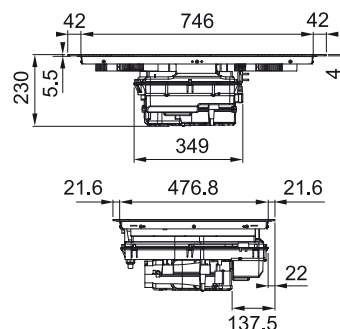

Caracteristici plită inducție:

Dimensiuni **830x520**
Decupaj **vezi sablon**
Comandă **Touch control**
Reglare progresivă **de la 1 la 9 + Booster**
Putere **2 x 210x190mm 2100W**
Booster 3000W
1x Ø 200 2300W, Booster: 3000 W
1x Ø 145 1400W, Booster: 1850 W
1x Zonă Flexi 220x380mm 3000W, Booster: 3700 W
Putere totală **7,4kW**
Timer **Da, pentru fiecare zonă**
Notă **Funcție Stop & Go**
Funcție păstrare la cald
Funcție booster
Sistem siguranță copii
Sistem Management al puterii 2,8kW - 3,5 kW - 4,5kW - 7,4kW
Se poate monta **incasso sau filotop**