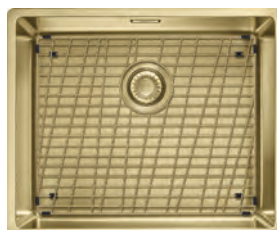

Notă: Produsul se poate instala pe blaturi
 cu grosime de minim 12 mm.

Accesorii incluse: grătar pentru protecția bazei
 chiuvetei

Opțional

02 05 07

MYTHOS

15
ANI
GARANȚIEInox
Gold
BXM 210/110-50
 127.0662.540
€ 1.366,00