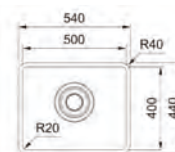

MARIS

15
ANI
GARANTIE

NEW

Inox
lucios

MQX 110-82
122.0694.479
€ 830,00

Bază 90

Dimensiuni **860x464**

Decupaj **Vezi instrucțiuni în ambalaj**

Cuvă **820x424x190mm**

Produs recomandat **Silicon (112.0067.887)**
pentru instalare filotop

Opțional

Opțional

01

MARIS

15
ANI
GARANTIE

NEW

Inox
lucios

MQX 110-50
122.0694.477
€ 693,00

Bază 60

Dimensiuni **540x440**

Decupaj **Vezi instrucțiuni în ambalaj**

Cuvă **500x400x187,7mm**

Produs recomandat **Silicon (112.0067.887)**
pentru instalare filotop

Opțional

Opțional

01

Ventil 7"

Quiet Pad

Chiuvetele ambalate în cutie de carton sunt livrate împreună cu kitul de scurgere și sifon.