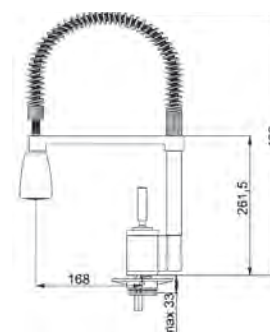

MARIS

5
ANI
GARANȚIE

Crom
115.0029.591
€ 349,00

Model

Joy Cocktail Duș
Bază diam. **50 mm**
Tip Baterie **semi-profesională**
Duș **Jet dublu**
Rotație pipă **360°**
Furtunuri flexibile inox
Cartuș discuri ceramice **Ø 35**
Produs recomandat
Filtre (112.0158.403)