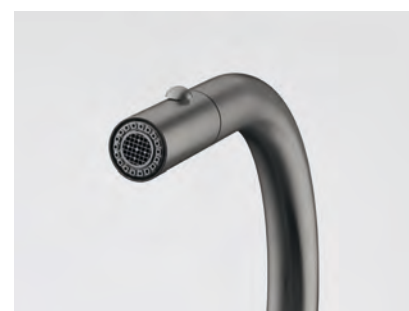

Baterie Mythos Masterpiece cu jet dublu

Fiecare baterie Mythos Masterpiece nu numai că este plăcut estetic, ci și incredibil de funcțională: duza dublă cu jet laminar oferă spălare puternică și eficientă chiar și pentru cele mai persistente murdării, iar dușul extensibil ajunge oriunde în cuvele Mythos Masterpiece BXM, pentru comoditate maximă.