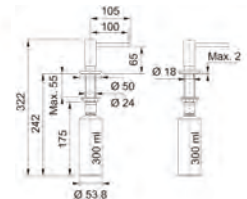

Dozator săpun
Active Plus Matte
Black
119.0547.906
€ 143,00

Maris Plus

i Robinet practic si eficient cu pipa inalta care faciliteaza umplerea vaselor si activitatile de spalare. Completeaza colectia Maris.