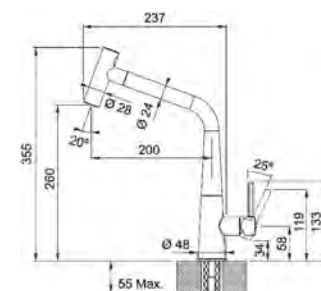

5
ANI
GARANȚIE

Model
Icon Duș
Bază diam. **50mm**
Tip Baterie **monocomandă**
Rotație pipă **360°**
Duș **Jet dublu**
Furtunuri flexibile **inox**
Cartuș discuri ceramice **Ø25**
Produs recomandat
Filtre (112.0158.403)

Crom
115.0625.188
€ 609,00

Matte Black
115.0625.190
€ 735,00