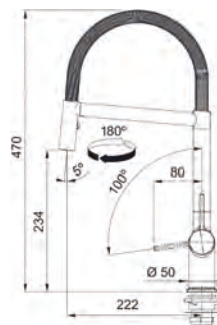

Model

Active Semi Pro

Bază diam. **50 mm**

Tip Baterie **semi profesională**

Duș **jet dublu**

Rotație pipă **180°**

Furtunuri flexibile **inox**

Cartuș discuri ceramice **Ø 35**

Produs recomandat

Filtre (112.0158.403)

Aerator laminar pentru flux de apă concentrat și limpede, fără stropire

Economie de apă: **mâner cu cursă în două**

trepte pentru reglarea debitului de apă

Economie de energie: **setarea debitului apă fierbinte**

Crom

115.0653.407

€ 530,00