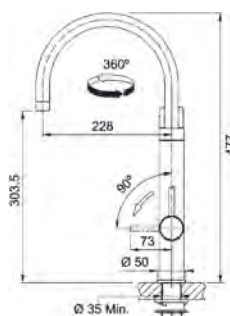

Matte Black

120.0621.312

€ 943,00

MYTHOS

5 ANI
GARANȚIE

Model

Vital

Bază diam. **50 mm**