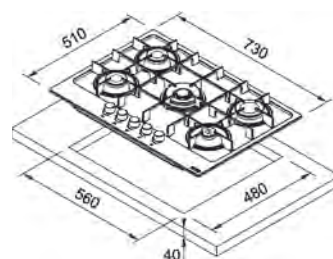

Maris 750

MARIS

Inox Satinat
106.0554.320
€ 709,00

Avena
106.0554.409
€ 734,00

Matte Black
106.0670.113
€ 734,00

Dimensiuni **730x510**
Decupaj **560x480**
Adâncime casetă **40**
Număr arzătoare **5**
Putere (W) Auxiliar **1000W**
Semirapid **2x1750W**
Rapid **3000W**
Dublă Coroană **3300W**
Grătare în dotare **Fontă**

Model
FHMA 755 4G DC C