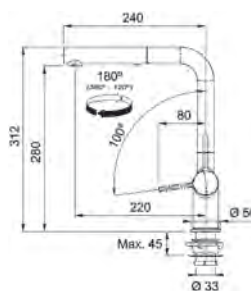

Set chiuvetă Kubus 2
+ Baterie Active
Twist Duș Matte
Black

KNG 110-52

125.0674.849

€1.001,00

MYTHOS

reddot winner 2022
best of the best

Model
Active Twist Duș
Bază diam. **50 mm**
Tip Baterie **monocomandă cu sistem închidere ventil inclus**
Duș **Jet dublu**
Rotație pipă **180°**
Furtunuri flexibile **inox**
Cartuș discuri ceramice **Ø 35**
Produs recomandat
Filtre (112.0158.403)