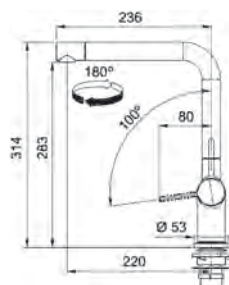

5
ANI
GARANȚIE

Model
Active L Window
Bază diam. **53 mm**
Tip Baterie **monocomandă**
posibilitate montaj în dreptul
geamului
Rotație pipă **180°**
Furtunuri flexibile **inox**
Cartuș discuri ceramice **Ø 35**
Produs recomandat Filtre
(112.0158.403)

Crom
115.0653.390
€ 381,00