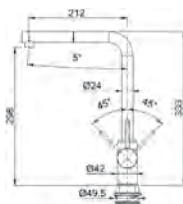

	Crom 115.0595.062 € 189,00
	Bianco 115.0595.068 € 247,00
	Nero 115.0595.081 € 247,00
	Matte Black 115.0627.524 € 257,00

Sirius

Baterii

SMART

5
ANI
GARANȚIE

Model

Sirius Extractibil
 Bază diam. **50 mm**
 Tip Baterie **monocomandă**
 Duș extractibil **monojet**
 Rotație pipă **360°**
 Furtunuri flexibile **inox**
 Cartuș discuri ceramice **Ø 35**
 Produs recomandat
Filtre (112.0158.403)
 Nota Maner total colorat pentru
 versiunile Bianco, Nero si Avena
 Maner cromat pentru versiunea
 Crom