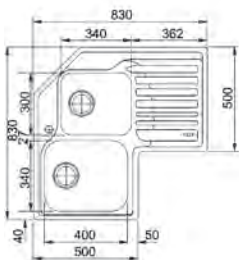

Bază **90**
Dimensiuni **830x830x500**
Decupaj **Vezi șablon**
Margine **Standard**
Cuvă **340x400x200mm /**
300x340x190mm
Notă **Sistem imobilizare baterie inclus**

Inox
lucios

STX 621-E
101.0001.044 dr
101.0001.045 st
€ 455,00

Optional

01