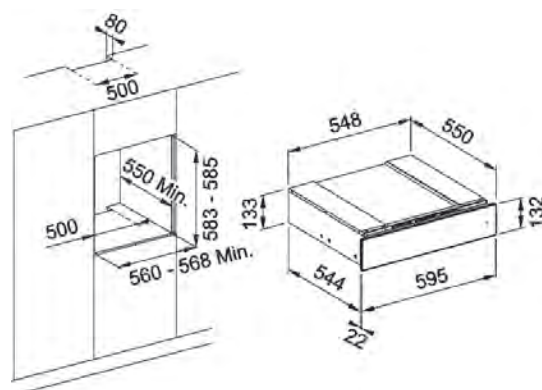

Mythos
Sertar incalzire