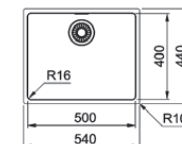

01 02

Opțional Opțional Opțional

MARIS