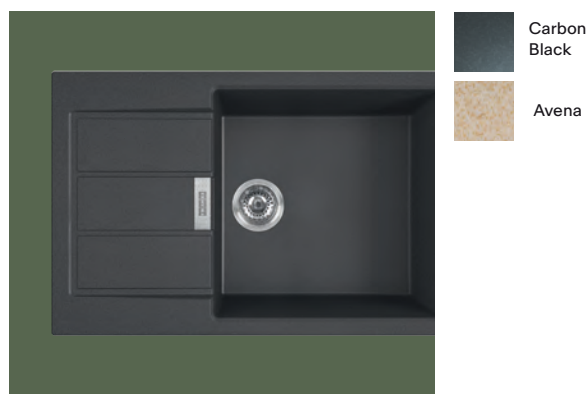

Tectonite

Căldura, șocul și impactul nu sperie Tectonitul. Rezistența combinată cu libertatea unică de design fac din chiuvetele Tectonite alegerea supremă pentru bucătăriile elegante, utilizate frecvent. Noua tehnologie reprezintă un salt uriaș înainte pentru materialele sintetice, permițând în același timp modele minimaliste interesante, într-o nouă multitudine de culori la modă.