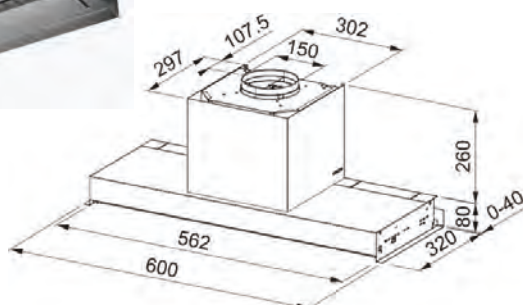

Smart Drip-Free

SMART

FSTS DRIP-FREE 60
Inox satinat
305.0702.609
€ 682,00

Plită cu inducție
recomandată 108.0606.108
FSM 654 I B BK (pag 241)

Clasă energetică **B**
Dimensiuni **600**
Comandă **Buton**
m³/h max (IEC 61591) **570**
m³/h Int. (IEC 61591) **670**
Presiune **550**
Nivel zgomot max^{***}(dbA) **65**
Nivel zgomot Int^{***}(dbA) **68**
Putere (W) **250**
Iluminare **LED 2x1W**
Filtre **casetate din inox**

NEW

Model
FSTS DRIP-
FREE 60 X

Accesorii

112.0670.624
Filtru cărbune
€ 36,00