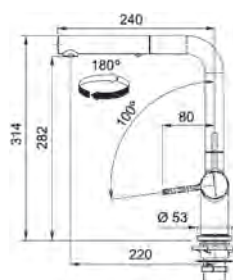

5
ANI
GARANȚIE

Model
Active L Window Duș
Bază diam. **53 mm**
Tip Baterie **monocomandă**
posibilitate montaj în dreptul
geamului
Duș **jet dublu**
Rotație pipă **180°**
Furtunuri flexibile inox
Cartuș discuri ceramice **Ø 35**
Produs recomandat
Filtre (112.0158.403)

Crom
115.0653.391
€ 468,00