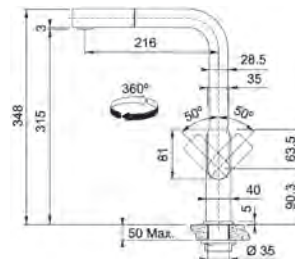

MYTHOS

5
ANI
GARANȚIE

Model
Mythos Extractibil
Bază diam. **40 mm**
Tip Baterie **monocomandă**
Duș **monojet**
Rotație pipă **360°**
Furtunuri flexibile **inox**
Cartuș discuri ceramice **Ø 35**
Produs recomandat
Filtre (112.0158.403)

Inox
115.0547.853
€ 457,00

MYTHOS

5
ANI
GARANȚIE

Model
Mythos Extractibil
Bază diam. **40 mm**
Tip Baterie **monocomandă**
Duș **monojet**
Rotație pipă **360°**
Furtunuri flexibile **inox**
Cartuș discuri ceramice **Ø 35**
Produs recomandat
Filtre (112.0158.403)

Industrial Black
115.0550.442
€ 546,00

AISI
304

Această baterie este realizată din inox AISI 304.