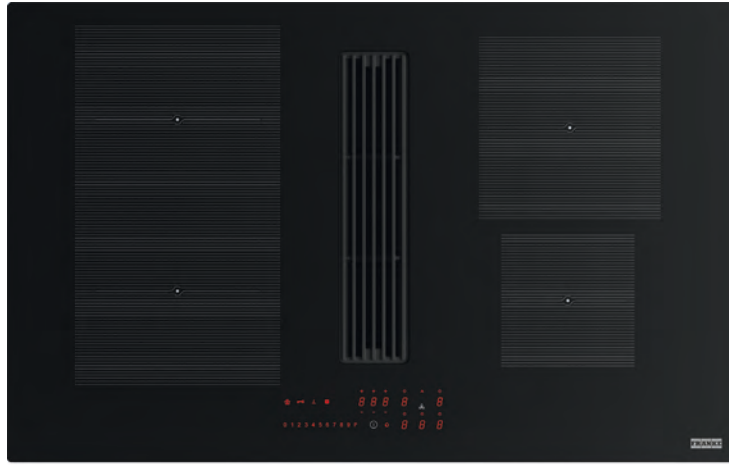

NEW

Putere
reglabilă
de la 2,8 la
7,4 kW

FMA 8381 R HI
Nero
340.0705.337
€ 2.257,00

Model cu recirculare a aerului.

Caracteristici hotă:

Clasă energetică **A+**
Comandă **Touch Control**
m³/h max (IEC 61591) **450**
m³/h int (IEC 61591) **600**
Presiune* (Pa) **670 Pa**
Nivel zgomot max*** (dbA) **67**
Nivel zgomot int*** (dbA) **72**
Putere (W) **220 W**
Filtre **casetate din aluminiu**
Notă **Sistem de protecție în caz de vărsări
accidentale de lichide**
Filtru cărbune inclus

01 02

Caracteristici plită inducție:

Dimensiuni **830x520**
Decupaj **vezi sablon**
Comandă **Touch control**
Reglare progresivă **de la 1 la 9 + Booster**
Putere **2 x 210x190mm 2100W**
Booster 3000W
1x Ø 200 2300W, Booster: 3000 W
1x Ø 145 1400W, Booster: 1850 W
1x Zonă Flexi 220x380mm 3000W, Booster: 3700 W
Putere totală **7,4kW**
Timer **Da, pentru fiecare zonă**
Notă **Funcție Stop & Go**
Funcție păstrare la cald
Funcție booster
Sistem siguranță copii
Sistem Management al puterii 2,8kW - 3,5 kW - 4,5kW - 7,4kW
Se poate monta **incasso sau filotop**

FMA 8381 HI
Nero
340.0705.228
€ 2.100,00

Model cu evacuare a aerului către exterior.

Caracteristici hotă:

Clasă energetică **A+**
Comandă **Touch Control**
m³/h max (IEC 61591) **450**
m³/h int (IEC 61591) **600**
Presiune* (Pa) **670 Pa**
Nivel zgomot max*** (dbA) **67**
Nivel zgomot int*** (dbA) **72**
Putere (W) **220 W**
Filtre **casetate din aluminiu**
Notă **Sistem de protecție în caz de vărsări
accidentale de lichide**
Model evacuare aer către exterior

03

Caracteristici plită inducție: