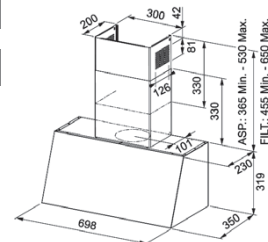

Country

SMART

3 ANI
GARANȚIE

Matte Black
321.0536.200
€ 712,00

Clasă energetică **B**
Dimensiuni **700**
Comandă Butoane push pull
m³/h max (IEC 61591) **600**
Presiune* (Pa) **580 Pa**
Nivel zgomot max*** (dbA) **62**
Putere (W) **250 W**
Iluminare **LED 2x1W**
Filtre **casetate din aluminiu**

01

02

Model
FCO 70 MB

SMART

3 ANI
GARANȚIE

Nero
321.0697.174
€ 583,00

Clasă energetică **B**
Dimensiuni **700**
Comandă Butoane push pull
m³/h max (IEC 61591) **600**
Presiune* (Pa) **580 Pa**
Nivel zgomot max*** (dbA) **62**
Putere (W) **250 W**
Iluminare **LED 2x1W**
Filtre **casetate din aluminiu**

01

02

Model
FCO 70 ON

Accesorii

01 112.0016.755
Filtru cărbune
€ 28,00

02 112.0174.994
Filtre durată de
viață mare
€ 128,00