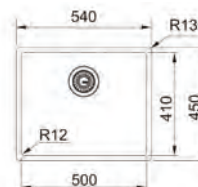

MYTHOS

15
ANI
GARANȚIE

Inox
Anthracite

BXM 210/110-50
127.0650.363
€ 1.366,00

Bază **55 Filotop**
Bază **60 Sottotop**
Dimensiuni **540x450**
Decupaj **Vezi instrucțiuni în ambalaj**
Cuvă **500x410x200mm**
Produs recomandat **Silicon (112.0067.887)**
pentru instalare filotop

Notă: Produsul se poate instala pe blaturi
cu grosime de minim 12 mm.

Accesorii incluse: grătar pentru protecția bazei
chiuvetei

Opțional

01 04 07

MYTHOS

15
ANI
GARANȚIE

Inox
Cooper

BXM 210/110-50
127.0662.642
€ 1.366,00

Bază **55 Filotop**
Bază **60 Sottotop**
Dimensiuni **540x450**
Decupaj **Vezi instrucțiuni în ambalaj**
Cuvă **500x410x200mm**
Produs recomandat **Silicon (112.0067.887)**
pentru instalare filotop

Notă: Produsul se poate instala pe blaturi
cu grosime de minim 12 mm.

Accesorii incluse: grătar pentru protecția bazei
chiuvetei

Opțional

02 05 07

MYTHOS

15
ANI
GARANȚIE

Inox
Gold

BXM 210/110-50
127.0662.540
€ 1.366,00

Bază **55 Filotop**
Bază **60 Sottotop**
Dimensiuni **540x450**
Decupaj **Vezi instrucțiuni în ambalaj**
Cuvă **500x410x200mm**
Produs recomandat **Silicon (112.0067.887)**
pentru instalare filotop

Notă: Produsul se poate instala pe blaturi
cu grosime de minim 12 mm.

Accesorii incluse: grătar pentru protecția bazei
chiuvetei

Opțional

03 06 07

Accesorii incluse: grătar pentru protecția bazei chiuvetei

Anthracite

Cooper

Gold

Baterie recomandată Mythos Masterpiece (pag.133)

Anthracite

Cooper

Gold

Chiuvetele sunt ambalate în cutie din carton și sunt livrate împreună cu kitul de scurgere și sifon.