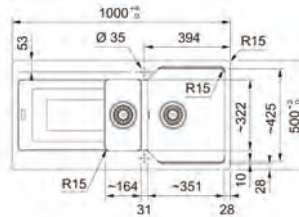

Chiuvetele Fraganite sunt ambalate în cutie de carton, livrate împreună cu kitul de scurgere și sifon.