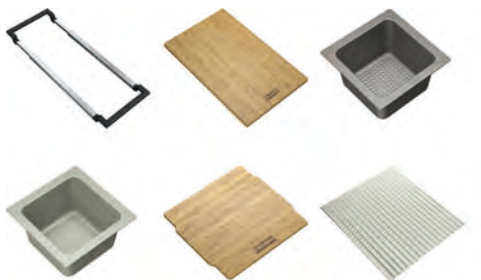

ALL IN

Sistem telescopic

Capac bambus

Tocător bambus

Suport pliabil silicon

Taviță mică perforată

Tăviță multifuncțională

Tavă mare perforată

**Sistem
telescopic**
**Tocător
bambus**
**Tavă mare
perforată**

Set accesorii ALL IN Basic
112.0655.481
€ 126,00

**Sistem
telescopic**
Tocător bambus
Taviță mică perforată

**Tăviță
multifuncțională**
Capac bambus

Set accesorii ALL IN Plus
112.0655.482
€ 158,00

**Sistem
telescopic**
Tocător bambus
Taviță mică perforată

**Tăviță
multifuncțională**
Capac bambus
**Suport pliabil
silicon**

Set accesorii ALL IN Premium
112.0655.488
€ 200,00