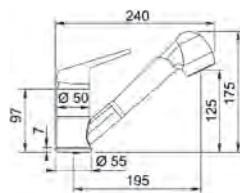

Novara Plus Duş

SMART

5
ANI
GARANȚIE

Model

Novara Plus Duş
Bază diam. **55mm**
Tip Baterie **monocomandă**
Duş Jet **dublu**
Rotație pipă **110°**
Furtunuri flexibile **Inox**
Cartuş discuri ceramice **Ø 35**
Produs recomandat
Filtre (112.0158.403)

	Crom 115.0347.111 € 131,00
	Sahara 115.0470.663 € 167,00
	Bianco 115.0470.669 € 167,00
	Nero 115.0470.675 € 167,00
	Avena 115.0470.665 € 167,00
	Oyster 115.0470.666 € 167,00