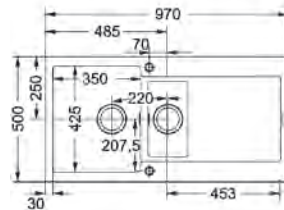

MARIS

01

02

03

Bază 60
Dimensiuni 970x500
Decupaj 950x480
Cuvă 350x425x200mm /
160x302x130mm

15 ANI
GARANȚIE

Model
MRG 651-97
€ 432,00

Opțional