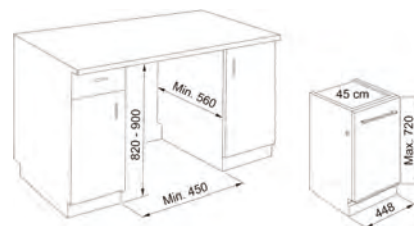

Schemă tehnică
117.0616.305