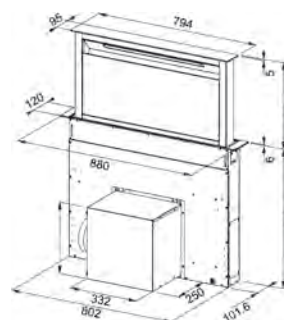

Cristallo nero/innox
110.0365.588
€ 1.970,00

Clasă energetică **B**
Dimensiuni **880**
Comandă **Touch control**
m³/h max (IEC 61591) **420**
m³/h Int. (IEC 61591) **670**
Presiune* (Pa) **540 Pa**
Nivel zgomot max*** (dbA) **57**
Nivel zgomot Int.*** (dba) **69**
Putere (W) **270 W**
Iluminare LED bar **1x7W**
Filtre **casetate din aluminiu**

Model
FDW 908 IB XS

Accesorii

Filtru cărbune HP
112.0262.703
€ 233,00

Kit instalare motor
la distanță
112.0442.942
€ 151,00

Telecomandă
112.0174.991
€ 46,00