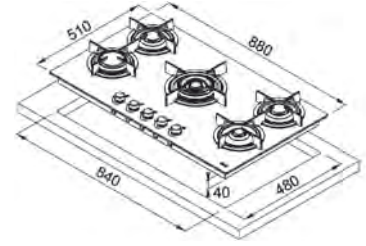

Cristallo Nero
106.0374.288
€ 984,00

Dimensiuni **880x510**
Decupaj **840x480**
Adâncime casetă **40**
Număr arzătoare **5**
Putere (W) Auxiliar **1000W**
Semirapid **2x 1750W**
Rapid **3000W**
Triplă Coroană **4000W**
Grătare în dotare Fontă
Notă Flacără verticală