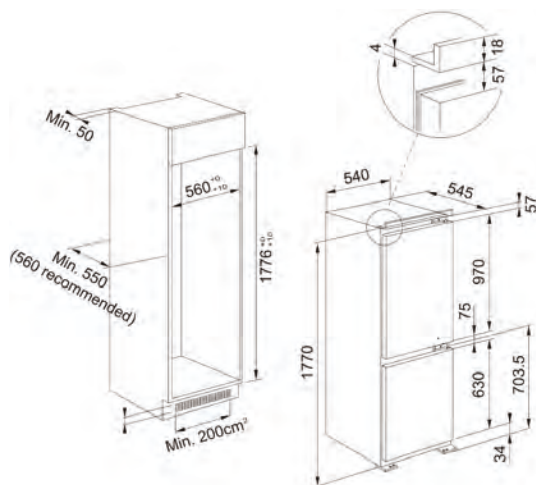

Tip Combină frigorifică ventilare frigider

Clasă energetică (NEL) E
Comandă **Electronică**
Capacitate netă frigider **194 l**
Capacitate netă congelator **79 l**
Rafturi **3**
Sertare **1 pentru legume**
Sertare **Congelator 3**
Uși Reversibile
Suport sticle **1**
Suport ouă **1x6**
Capacitate de congelare **3,5kg/24h**
Dimensiuni **54 x 177 x 54,5 cm**
Sistem Direct Cooling Ventilator
Tehnologie Easy Frost