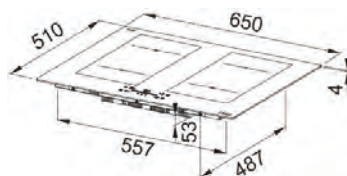

Maris FMA 654 I F KL BK