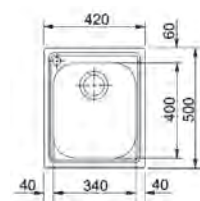

SMART

15
ANI
GARANȚIE

Bază 90
Dimensiuni 810x510
Decupaj 788x488
Margine Standard
Cuvă 745x445x223,5mm

Inox
lucios

BCX 610-81
101.0693.352
€ 472,00

Optional

02

SMART

15
ANI
GARANȚIE

Bază 45
Dimensiuni 420x500
Decupaj 400x480
Margine Slim
Cuvă 340x400x205mm

Inox
lucios

AMX 610
101.0021.634
€ 195,00

Optional

01 02

NEW

15
ANI
GARANȚIE

Bază 45
Dimensiuni Ø 510
Decupaj Diam. 490mm
Margine Slim
Cuvă Ø 388x170mm

Inox
lucios

ROX 610-39
101.0714.034
€ 178,00

Optional

15
ANI
GARANȚIE

Bază 45
Dimensiuni Ø 435
Decupaj Sottotop **Vezi șablon**
Incasso Ø 415
Cuvă Ø380x175mm
Notă Cote referitoare la dimensiunile
interne ale chiuvetei

Inox
lucios

ROX 610/110-38
101.0692.523
€ 188,00

Optional Optional Optional

Chiuvetele ambalate în cutie de carton sunt livrate împreună cu kitul de scurgere și sifon.