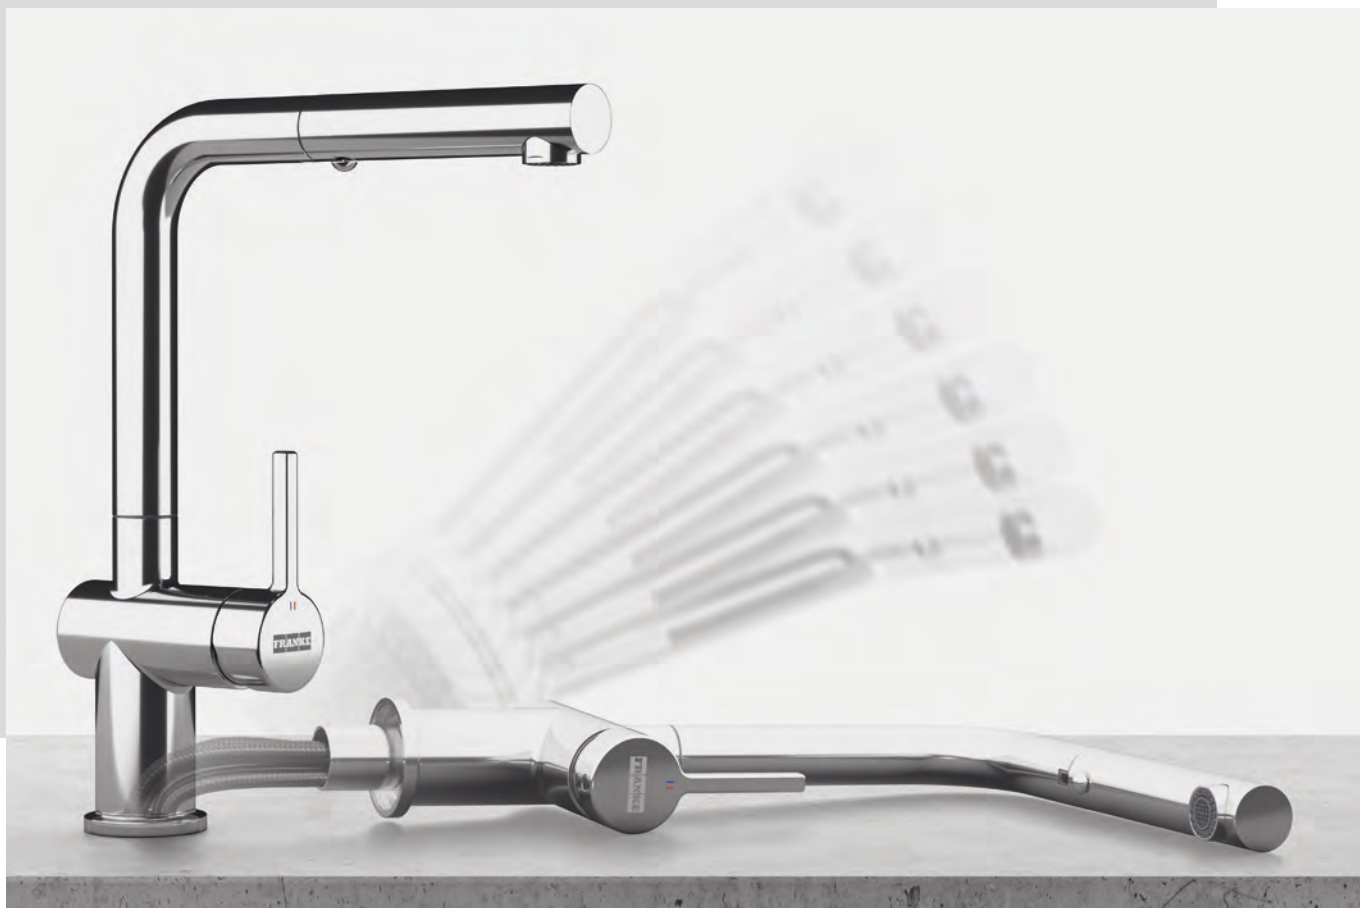

Active Window