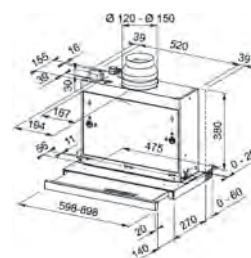

Telescopic

MARIS

3
ANI
GARANȚIE

Inox satinat
315.0599.933
€ 430,00

Clasă energetică **A**
Dimensiuni **600-900**
Comandă **Electromecanica**
m³/h max (IEC 61591) **560**
Presiune (Pa) **590**
Nivel zgomot max^{***}(dbA) **71**
Putere (W) **125**
Iluminare **LED 2x1W**
Filtre **casetate din inox**

01

Model
FTCO 60 XS

Telescopic

SMART

3
ANI
GARANȚIE

Inox satinat
315.0532.375
€ 249,00

Clasă energetică **D**
Dimensiuni **600**
m³/h max (IEC 61591) **420**
Presiune* (Pa) **220**
Nivel zgomot max ^{***}(dbA) **69**
Putere (W) **140**
Iluminare **LED 2x4W**
Filtre **casetate din aluminiu**

02

Model
FTC 612 XS LED

Accesorii

01 112.0016.758
Filtru cărbune
€ 27,00

02 112.0067.942
Filtru cărbune
€ 23,00