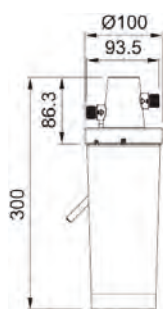

Model

Eos Clear
Bază diam. **54 mm**
Tip Baterie **bicomandă**
Rotație pipă **360°**
Furtunuri flexibile **inox**
Cartuș discuri ceramice **Ø 35**
Notă Cartușul filtrant NU este inclus
Produs recomandat
Filtre (112.0158.403)