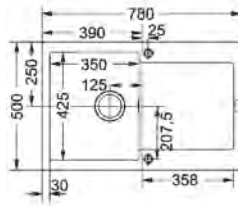

NEW

Bianco
114.0153.909

Matte Black
114.0630.781

Slate Grey
114.0714.165

Nero
114.0157.493

Oyster
114.0490.279

Sahara
114.0066.567

MARIS

01

03