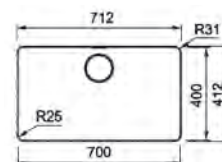

MYTHOS

15
ANI
GARANȚIE
Inox
lucios
MYX 210-70
127.0618.827
€ 847,00
Bază 80Dimensiuni **712x412**Decupaj **Vezi instructiuni instalare**Cuvă **700x400x200mm**Produs recomandat **Silicon (112.0067.887)**
pentru instalare filotopNotă **Cuva se poate instala în blaturi cu grosime de minimum 12 mm.**