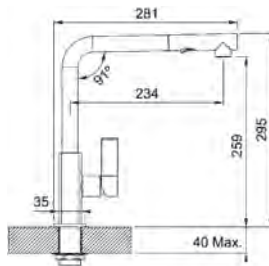

Model

Maris Duș
Bază diam. **50mm**
Tip Baterie **monocomandă**
Duș **Jet dublu**
Rotație pipă **360°**
Furtunuri flexibile **inox**
Cartuș discuri ceramice **Ø25**
Produs recomandat
Filtre (112.0158.403)