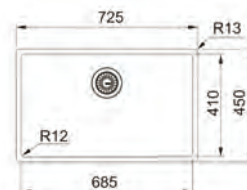

MYTHOS

15
ANI
GARANȚIE

Inox
Anthracite

BXM 210/110-68
127.0650.364
€ 1.681,00

Bază 80

Dimensiuni **725X450**

Decupaj **Vezi instrucțiuni în ambalaj**

Cuvă **685x410x200mm**

Produs recomandat **Silicon (112.0067.887)**
pentru instalare filotop

Notă: Produsul se poate instala pe blaturi
cu grosime de minim 12 mm. Instalabilă
și în versiunea sottotop (bază 80)

Accesorii incluse: grătar pentru protecția bazei
chiuvetei

Opțional

01 04 07

MYTHOS

15
ANI
GARANȚIE

Inox
Cooper

BXM 210/110-68
127.0662.644
€ 1.681,00

Bază 80

Dimensiuni **725X450**

Decupaj **Vezi instrucțiuni în ambalaj**

Cuvă **685x410x200mm**

Produs recomandat **Silicon (112.0067.887)**
pentru instalare filotop

Notă: Produsul se poate instala pe blaturi
cu grosime de minim 12 mm. Instalabilă
și în versiunea sottotop (bază 80)

Accesorii incluse: grătar pentru protecția bazei
chiuvetei

Opțional

02 05 07

MYTHOS

15
ANI
GARANȚIE

Inox
Gold

BXM 210/110-68
127.0662.643
€ 1.681,00

Bază 80

Dimensiuni **725X450**

Decupaj **Vezi instrucțiuni în ambalaj**

Cuvă **685x410x200mm**

Produs recomandat **Silicon (112.0067.887)**
pentru instalare filotop

Notă: Produsul se poate instala pe blaturi
cu grosime de minim 12 mm. Instalabilă
și în versiunea sottotop (bază 80)

Accesorii incluse: grătar pentru protecția bazei
chiuvetei

Opțional

03 06 07

Accesorii incluse: grătar pentru protecția bazei chiuvetei

Anthracite

Cooper

Gold

Baterie recomandată Mythos Masterpiece (pag.133)

Anthracite

Cooper

Gold

Chiuvetele sunt ambalate în cutie din carton și sunt livrate împreună cu kitul de scurgere și sifon.