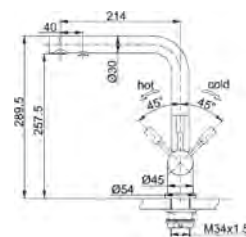

Model
Atlas Clear
Bază diam. **54 mm**
Tip Baterie **bicomandă**
Rotație pipă **360°**
Furtunuri flexibile **inox**
Cartuș discuri ceramice **Ø 35**
Notă Cartușul filtrant NU este inclus
Produs recomandat
Filtre (112.0158.403)