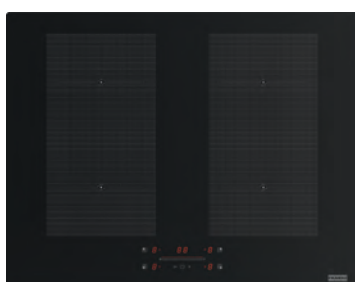

FMA 654 IF KL BK
108.0704.935 (pag. 238)

+