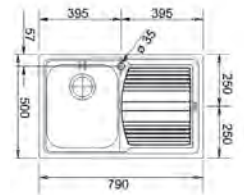

SMART

15
ANI
GARANȚIE

Bază 45
Dimensiuni **790x500**
Decupaj **770x480**
Margine Slim
Cuvă **340x400x195mm**

Inox
lucios

LLX 611
101.0152.578 dr
101.0152.582 st
€ 199,00

Dekor

LLL 611
101.0086.232 dr
101.0086.233 st
€ 237,00

01 02

Optional

SMART

15
ANI
GARANȚIE

Bază 45
Dimensiuni **860x500**
Decupaj **840x480**
Margine Slim
Cuvă **340x400x195mm**

Inox
lucios

LLX 611-L
101.0152.583 dr
101.0152.585 st
€ 204,00

Dekor

LLL 611-L
101.0086.236 dr
101.0086.240 st
€ 251,00

01 02

Optional

SMART

15
ANI
GARANȚIE

Bază 60
Dimensiuni **1000x500**
Decupaj **980x480**
Margine Slim
Cuvă **340x400x195mm / 165x306x165mm**

Inox
lucios

LLX 651
101.0150.830 dr
101.0150.832 st
€ 273,00

Dekor

LLL 651
101.0086.252 dr
101.0086.254 st
€ 339,00

01 02 03

Optional

SMART

15
ANI
GARANȚIE

Bază 80
Dimensiuni **1160x500**
Decupaj **1140x480**
Margine Slim
Cuvă **2x 340x400x195mm**

Inox
lucios

LLX 621
101.0150.851 dr
101.0152.588 st
€ 294,00

Dekor

LLL 621
101.0086.271 dr
101.0086.284 st
€ 349,00

01 02

Optional

Chiuvetele Inox lucios sunt ambalate în pungă de plastic și sunt livrate împreună cu kitul de scurgere.
Chiuvetele Dekor sunt ambalate în cutie de carton și sunt livrate împreună cu kitul de scurgere și sifon.
Simbolul dr indica faptul că picurătorul este pe dreapta, iar st picurătorul este pe stânga.