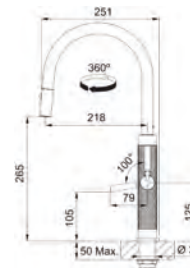

Model

Mythos Masterpiece Duș
Bază diam. **50 mm**
Tip Baterie **monocomandă**
Duș **jet dublu**
Rotație pipă **360°**
Furtunuri flexibile **inox**
Cartuș discuri ceramice **Ø 25**
Produs recomandat
Filtre (112.0158.403)
Aerator laminar

Anthracite
115.0711.555
€ 882,00