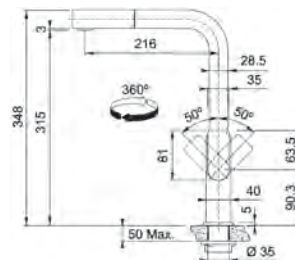

AISI
304

Această baterie este realizată din inox AISI 304.