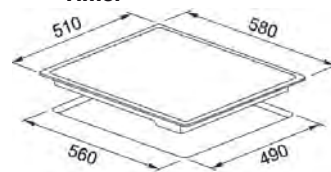

Nero
108.0669.349
€ 524,00

Dimensiuni **580x510**
Decupaj **560x490**
Putere (W) **2x Ø 140mm -1200W**
1x Ø 210mm -2100W
1x Ø 180mm -1800W
Putere Totală **6,3 Kw**
Comenzi **Touch Control**
Notă **9 trepte de putere**
Blocare comenzi
Timer