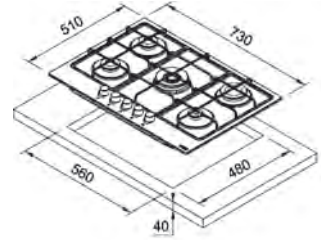

Șablon pentru decupaj

Smart 750

SMART

Inox Satinat
106.0554.394
€ 624,00

Dimensiuni **730x510**
Decupaj **560x480**
Adâncime casetă **40**
Număr arzătoare **5**
Putere (W) Auxiliar **1000W**
Semirapid **2x1750W**
Rapid **3000W**
Dublă Coroană **3300W**
Grătare în dotare Fontă