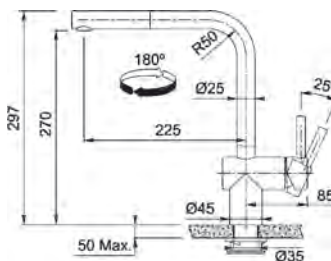

MYTHOS

5 ANI GARANȚIE

AISI 304

Model
Atlas Sensor
Bază diam. **45 mm**
Tip Baterie **monocomandă**
Duș **monojet**
Rotație pipă **180°**
Furtunuri flexibile **inox**
Cartuș discuri ceramice **Ø 35**
Produs recomandat
Filtre (112.0158.403)

Inox
115.0625.523
€ 650,00

MYTHOS

5 ANI GARANȚIE

AISI 304

Model
Atlas Sensor
Bază diam. **45 mm**
Tip Baterie **monocomandă**
Duș **monojet**
Rotație pipă **180°**
Furtunuri flexibile **inox**
Cartuș discuri ceramice **Ø 35**
Produs recomandat
Filtre (112.0158.403)

Industrial Black
115.0625.527
€ 730,00

MYTHOS

NEW

AISI 304

Model
Atlas Inox
Dozator Săpun

Inox
112.0717.084
€ 148,00

MYTHOS

NEW

AISI 304

Model
Atlas Inox
Dozator Săpun

Industrial Black
112.0717.102
€ 160,00

Cutia de control este instalată în dulapul de bază.

Nu este necesară nicio priză, alimentarea se face prin intermediul a 4 baterii AA 1,5V (incluse).

Debitul de apă se oprește automat după 30 de secunde.

Furtunuri de conectare flexibile cu o lungime de 450 mm și piuliță de 3/8" pentru o instalare ușoară și sigură.

Fitinguri suplimentare pentru o fixare stabilă atunci când sunt montate pe chiuvete pentru a crește stabilitatea. Poziția manetei 0 - 90°.

Baterii Inox