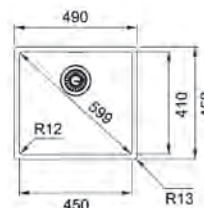

reddot design award
winner 2015