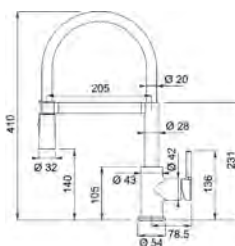

Model

Lina duș
Bază diam. **54 mm**
Tip Baterie **semi-profesională**
Duș **Jet dublu**
Rotație pipă **150°**
Furtunuri flexibile **inox**
Cartuș discuri ceramice **Ø 35**
Produs recomandat
Filtre (112.0158.403)
Notă Furtun negru
Fixare magnetică

Crom/Negru
115.0626.085
€ **217,00**

Crom/Alb
115.0626.088
€ **217,00**

Fixare magnetică
a dușului pentru o
manevrare extrem de
facilă.