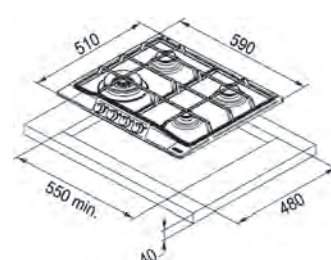

Panna
106.0696.854
€ 572,00

Plita este echipată cu butoane auriu.

Dimensiuni **590x510**
Decupaj **550x480**
Adâncime casetă **40**
Număr arzătoare **4**
Putere (W) Auxiliar **1000W**
Semirapid **2x1750W**
Triplă Coroană **3800W**
Grătare în dotare **Fontă**