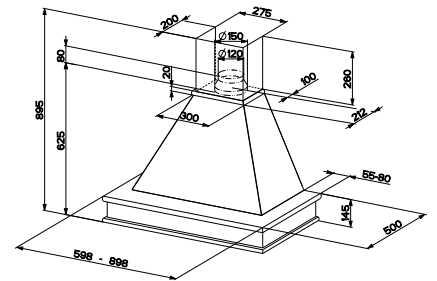

Rustic
321.0693.756
€ 336,00

Clasă energetică C
Dimensiuni **900**
m³/h max (IEC 61591) **450**
Presiune* (Pa) **250**
Nivel zgomot max *** (dbA) **67**
Putere (W) **115**
Iluminare **LED 2x4W**
Filtre **casetate din aluminiu**
Notă **Rama din lemn nu este livrată împreună cu hota și se poate comanda separat**