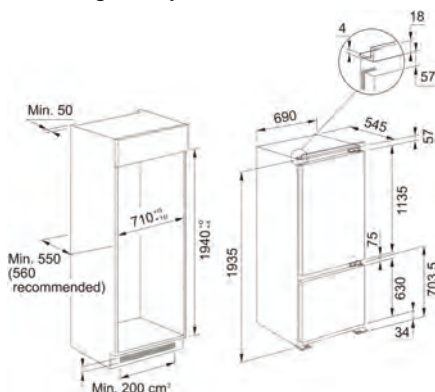

Model
FCB 400 V NE E
118.0705.909
€ 1.621,00

Tip **Combină frigorifică ventilare frigider**

Clasă energetică (NEL) **E**

Comandă **Electronică**

Capacitate netă frigider NEL **299 l**

Capacitate netă congelator NEL **101 l**

Rafturi **reglabile** în frigider **2** din sticla și un **support pentru sticle**

Rafturi usa frigider **4**

Compartiment **0°C**

Sertar **Fresh Zone**

Sertare Congelator **3**

Uși Reversibile

Suport sticle **Da**

Suport ouă **1**

Dimensiuni **69 x 193,5 x 54,5 cm**

Decongelare **Manuală**

Sistem **Direct Cooling Ventilator**

Functii speciale **Congelare rapida, racire rapida, mod vacanta, alarma doar pentru compartiment frigider**

Tehnologie **Easy Frost**