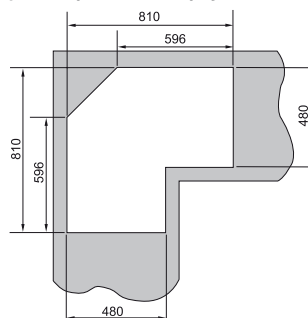

Șablon pentru decupaj