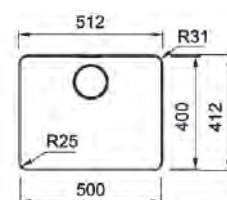

01 02 03 04

Opțional Opțional

MYTHOS