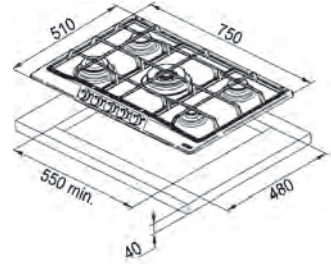

Inox satinat
106.0183.104
€ 681,00

Plitele pe inox satinat, sunt echipate cu butoane satinatate

Dimensiuni **750x510**
Decupaj **550x480**
Adâncime casetă **40**
Număr arzătoare **5**
Putere (W) **Auxiliar 1000W**
Semirapid 2x1750W
Rapid 3000W
Triplă Coroană 3800W
Grătare în dotare **Fontă**