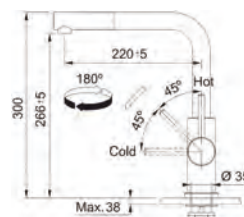

SMART

5 ANI GARANȚIE

AISI 304

NEW

Model

Smart Glenda Extractibil
Bază diam. **54 mm**
Tip Baterie **monocomandă**
Duș **monojet**
Rotație pipă **180°**
Furtunuri flexibile **inox**
Cartuș discuri ceramice **Ø 35**
Produs recomandat
Filtre (112.0158.403)

Inox
115.0706.986
€ **263,00**

SMART

5 ANI GARANȚIE

AISI 304

NEW

Model

Smart Glenda
Bază diam. **54 mm**
Tip Baterie **monocomandă**
Rotație pipă **180°**
Furtunuri flexibile **inox**
Cartuș discuri ceramice **Ø 35**
Produs recomandat
Filtre (112.0158.403)

Inox
115.0706.985
€ **207,00**

Calitatea oțelului inoxidabil

Comparativ cu finisajele metalice decorative, inoxidul garantează o durabilitate excelentă pe termen lung și rezistență la zgârieturi. De asemenea, necesită mai puțină întreținere deoarece petele și urmele de degete sunt mai puțin vizibile.

Design Smart

Designul corpului cu mâner lateral cu mișcare 0/90° permite montarea robinetului aproape de peretele din spate, asigurând în același timp utilizabilitate completă. Pipa înaltă facilitează spălarea oalelor și tigăilor mai mari, iar dusul monojet permite accesul ușor peste tot în chiuvetă.

Aerator laminar

Aeratorul laminar furnizează un jet de apă limpede, fără stropiri, cu un nivel minim de zgomot, menținând bucătăria un loc liniștit.

AISI 304

Această baterie este realizată din inox AISI 304.