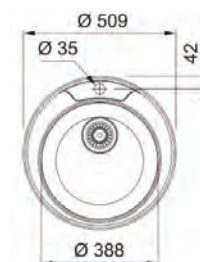

SMART

15
ANI
GARANȚIE

Bază 90
Dimensiuni 810x510
Decupaj 788x488
Margine Standard
Cuvă 745x445x223,5mm

Inox
lucios

BCX 610-81
101.0693.352
€ 472,00

Optional

02

SMART

15
ANI
GARANȚIE

Bază 45
Dimensiuni 420x500
Decupaj 400x480
Margine Slim
Cuvă 340x400x205mm

Inox
lucios

AMX 610
101.0021.634
€ 195,00

Optional

01 02

NEW

15
ANI
GARANȚIE

Bază 45
Dimensiuni Ø 510
Decupaj Diam. 490mm
Margine Slim
Cuvă Ø 388x170mm

Inox
lucios

ROX 610-39
101.0714.034
€ 178,00

Optional

15
ANI
GARANȚIE

Bază 45
Dimensiuni Ø 435
Decupaj Sottotop **Vezi șablon**
Incasso Ø 415
Cuvă Ø380x175mm
Notă Cote referitoare la dimensiunile
interne ale chiuvetei

Inox
lucios

ROX 610/110-38
101.0692.523
€ 188,00

Optional Optional Optional

Chiuvetele ambalate în cutie de carton sunt livrate împreună cu kitul de scurgere și sifon.