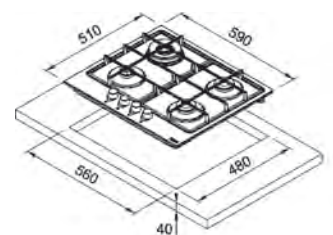

Avena
106.0554.388
€ 455,00

Nero
106.0670.100
€ 455,00

Dimensiuni **590x510**
Decupaj **560x480**
Adâncime casetă **40**
Număr arzătoare **4**
Putere (W) Auxiliar **1000W**
Semirapid **2x1750W**
Rapid **3000W**