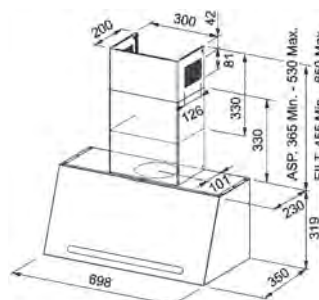

SMART

3
ANI
GARANȚIE

FCO 70 PW/G
Panna
321.0697.173
€ 604,00

FCO 70 ON/G
Nero
321.0698.305
€ 604,00

Clasă energetică B
Dimensiuni 700
Comandă Butoane push pull
m³/h max (IEC 61591) 600
Presiune* (Pa) 580
Nivel zgomot max*** (dbA) 62
Putere (W) 250 W
Iluminare Lămpi LED 2x1W
Filtre casetate din aluminiu

Model
FCO 70

Accesorii

112.0016.755
Filtru cărbune
€ 28,00

112.0174.994
Filtre durată de viață mare
€ 128,00