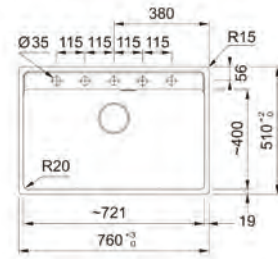

MARIS

01

Bază 80
Dimensiuni 760x510
Decupaj 740x498 R15
Cuvă 720x400x200mm

Matte Black
114.0661.666

15
ANI
GARANȚIE

Model
MRG 610-72 TL VN
€ 442,00

Opțional Opțional Opțional Opțional

MARIS

01

Bază 60
Dimensiuni 560x510
Decupaj 540x498 R15
Cuvă 520x400x200mm
€ 371,00

Matte Black
114.0661.642

15
ANI
GARANȚIE

Model
MRG 610-52 TL VN
€ 401,00

Opțional Opțional Opțional Opțional

MARIS

01

Bază 80
Dimensiuni 760x510
Decupaj 740x498 R15
Cuvă 2x 346x400x200mm

Matte Black
114.0661.674

15
ANI
GARANȚIE

Model
MRG 620-35-35 TL VN
€ 437,00

Opțional Opțional Opțional Opțional

Chiuvetele Fraganite sunt ambalate în cutie de carton, livrate împreună cu kitul de scurgere și sifon.
Prețurile sunt exprimate în Euro (19% TVA inclus)