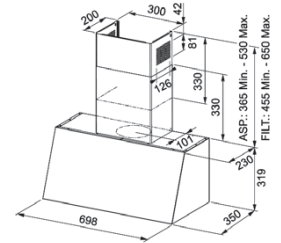

Avena
321.0697.175
€ 583,00

Clasă energetică **B**
Dimensiuni **700**
Comandă Butoane push pull
m³/h max (IEC 61591) **600**
Presiune* (Pa) **580 Pa**
Nivel zgomot max*** (dbA) **62**
Putere (W) **250 W**
Iluminare **LED 2x1W**
Filtre **casetate din aluminiu**

01

02