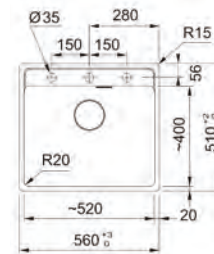

MARIS

Bază 80
Dimensiuni 760x510
Decupaj 740x498 R15
Cuvă 720x400x200mm

Bianco
114.0661.670

Nero
114.0661.667

Slate Grey
114.0714.164

NEW

15
ANI
GARANȚIE

Model
MRG 610-72 TL
€ 420,00

Opțional Opțional Opțional Opțional

MARIS

Bază 60
Dimensiuni 560x510
Decupaj 540x498 R15
Cuvă 520x400x200mm

Bianco
114.0661.646

Nero
114.0661.643

Avena
114.0661.649

Sahara
114.0661.647

Slate Grey
114.0714.162

NEW

15
ANI
GARANȚIE

Model
MRG 610-52 TL
€ 380,00

Opțional Opțional Opțional Opțional

MARIS

Bază 80
Dimensiuni 760x510
Decupaj 740x498 R15
Cuvă 2x 346x400x200mm

Bianco
114.0661.678

Nero
114.0661.675

Oyster
114.0661.680

Sahara
114.0661.679

Slate Grey
114.0714.186

NEW

15
ANI
GARANȚIE

Model
MRG 620-35-35 TL
€ 416,00

Opțional Opțional Opțional Opțional

Chiuvetele Fraganite sunt ambalate în cutie de carton, livrate împreună cu kitul de scurgere și sifon.
Prețurile sunt exprimate în Euro (19% TVA inclus)