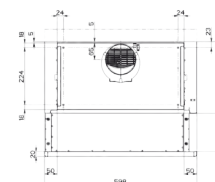

Model
FSM 601 GL

Accesorii

01 112.0016.755
Filtru cărbune
€ 28,00

02 112.0067.942
Filtru cărbune
€ 23,00