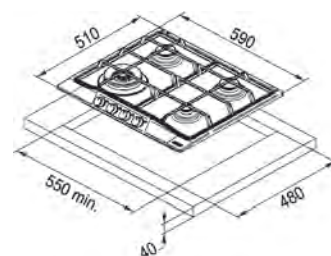

Avena
106.0696.799
€ 572,00

Plita este echipată cu butoane auriu antichizat.

Dimensiuni **590x510**
Decupaj **550x480**
Adâncime casetă **40**
Număr arzătoare **4**
Putere (W) Auxiliar **1000W**
Semirapid **2x1750W**
Triplă Coroană **3800W**
Grătare în dotare **Fontă**

Model
FCH 604 3G TC OAE