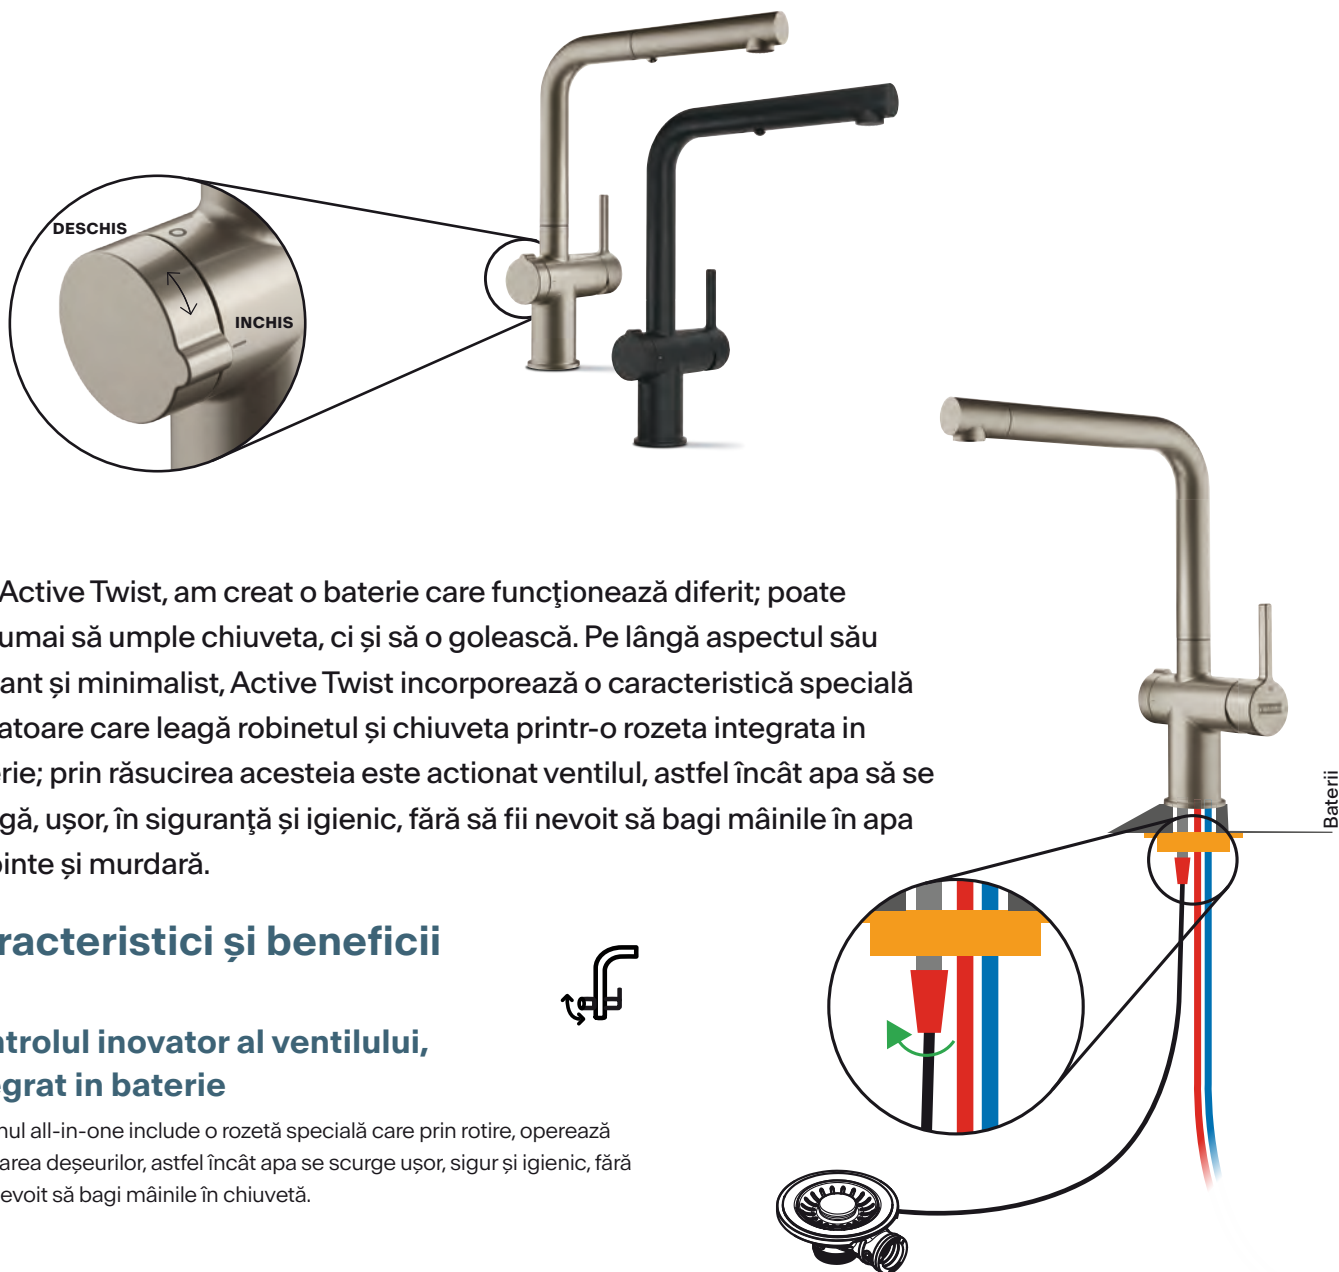

Twist

Crezi că știi totul despre baterii?

Prin Active Twist, am creat o baterie care funcționează diferit; poate nu numai să umple chiuveta, ci și să o golească. Pe lângă aspectul său elegant și minimalist, Active Twist încorporează o caracteristică specială inovatoare care leagă robinetul și chiuveta printr-o rozeta integrată în baterie; prin răsucirea acesteia este acționat ventilul, astfel încât apa să se scurgă, ușor, în siguranță și igienic, fără să fii nevoit să bagi mâinile în apa fierbinte și murdară.

Caracteristici și beneficii

Controlul inovator al ventilului, integrat în baterie

Designul all-in-one include o rozetă specială care prin rotire, operează evacuarea deșeurilor, astfel încât apa se scurge ușor, sigur și igienic, fără să fii nevoit să bagi mâinile în chiuvetă.