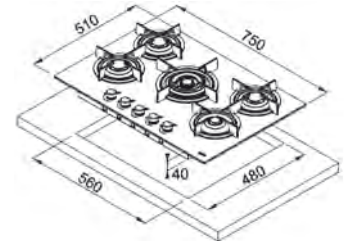

Cristallo Nero
106.0374.283
€ 926,00

Dimensiuni **750x510**
Decupaj **560x480**
Adâncime casetă **40**
Număr arzătoare **5**
Putere (W) Auxiliar **1000W**
Semirapid **2x 2000W**
Semirapid **1750W**
Triplă Coroană **4000W**
Grătare în dotare Fontă
Notă Flacără verticală