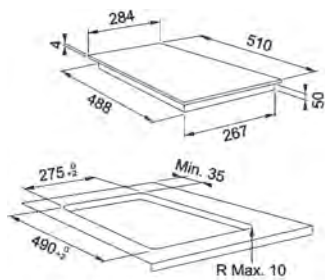

Smart FSM 302 I BK