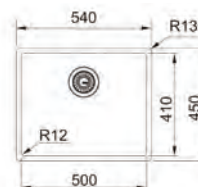

MYTHOS

15
ANI
GARANȚIE

Inox
Anthracite

BXM 210/110-50
127.0650.363
€ 1.366,00

Bază **55 Filotop**
Bază **60 Sottotop**
Dimensiuni **540x450**
Decupaj **Vezi instrucțiuni în ambalaj**
Cuvă **500x410x200mm**
Produs recomandat **Silicon (112.0067.887)**
pentru instalare filotop

Notă: Produsul se poate instala pe blaturi
cu grosime de minim 12 mm.

Accesorii incluse: grătar pentru protecția bazei
chiuvetei

Opțional

01 04 07

MYTHOS

15
ANI
GARANȚIE

Inox
Cooper

BXM 210/110-50
127.0662.642
€ 1.366,00

Bază **55 Filotop**
Bază **60 Sottotop**
Dimensiuni **540x450**
Decupaj **Vezi instrucțiuni în ambalaj**
Cuvă **500x410x200mm**
Produs recomandat **Silicon (112.0067.887)**
pentru instalare filotop

Notă: Produsul se poate instala pe blaturi
cu grosime de minim 12 mm.

Accesorii incluse: grătar pentru protecția bazei
chiuvetei

Opțional

02 05 07

MYTHOS

15
ANI
GARANȚIE

Inox
Gold

BXM 210/110-50
127.0662.540
€ 1.366,00

Bază **55 Filotop**
Bază **60 Sottotop**
Dimensiuni **540x450**
Decupaj **Vezi instrucțiuni în ambalaj**
Cuvă **500x410x200mm**
Produs recomandat **Silicon (112.0067.887)**
pentru instalare filotop

Notă: Produsul se poate instala pe blaturi
cu grosime de minim 12 mm.

Accesorii incluse: grătar pentru protecția bazei
chiuvetei

Opțional

03 06 07

Accesorii incluse: grătar pentru protecția bazei chiuvetei

Anthracite

Cooper

Gold

Baterie recomandată Mythos Masterpiece (pag.133)

Anthracite

Cooper

Gold

Chiuvetele sunt ambalate în cutie din carton și sunt livrate împreună cu kitul de scurgere și sifon.