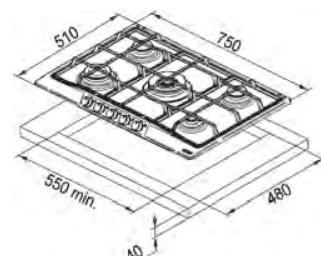

Nero
106.0696.857
€ 668,00

Plita este echipată cu butoane satinat.

Dimensiuni **750x510**
Decupaj **550x480**
Adâncime casetă **40**
Număr arzătoare **5**
Putere (W) Auxiliar **1000W**
Semirapid **2x1750W**
Rapid **3000W**
Triplă Coroană **3800W**
Grătare în dotare Fontă

Model
FCH755 4G TC O A C