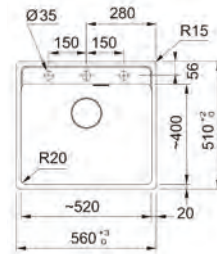

MARIS

01

Bază 80
Dimensiuni 760x510
Decupaj 740x498 R15
Cuvă 720x400x200mm

Matte Black
114.0661.666

15
ANI
GARANȚIE

Model
MRG 610-72 TL VN
€ 442,00

Opțional Opțional Opțional Opțional

MARIS

01

Bază 60
Dimensiuni 560x510
Decupaj 540x498 R15
Cuvă 520x400x200mm
€ 371,00

Matte Black
114.0661.642

15
ANI
GARANȚIE

Model
MRG 610-52 TL VN
€ 401,00

Opțional Opțional Opțional Opțional

MARIS

01

Bază 80
Dimensiuni 760x510
Decupaj 740x498 R15
Cuvă 2x 346x400x200mm

Matte Black
114.0661.674

15
ANI
GARANȚIE

Model
MRG 620-35-35 TL VN
€ 437,00

Opțional Opțional Opțional Opțional

Chiuvetele Fraganite sunt ambalate în cutie de carton, livrate împreună cu kitul de scurgere și sifon.
Prețurile sunt exprimate în Euro (19% TVA inclus)