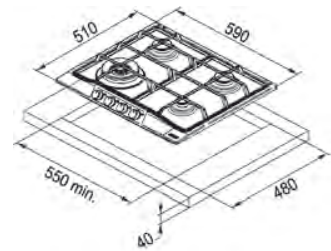

Inox satinat
106.0183.093
€ 518,00

Dekor
106.0183.094
€ 537,00

Plitele sunt echipate cu butoane negre.

Dimensiuni **590x510**
Decupaj **550x480**
Adâncime casetă **40**
Număr arzătoare **4**
Putere (W) **Auxiliar 1000W**
Semirapid 2x1750W
Triplă Coroană 3800W