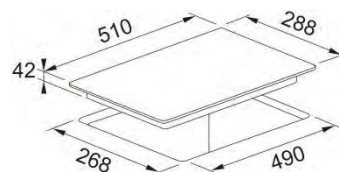

Nero
108.0669.347
€ 388,00

Dimensiuni **288x510**
Decupaj **268x490**
Adâncime casetă **42**
Putere (W) **1x Ø 140mm -1200W**
Dual 1x Ø 180/120mm -1700/700W
Putere Totală **2,9 Kw**
Comenzi **Touch Control**
Notă **9 trepte de putere**
Blocare comenzi
Timer