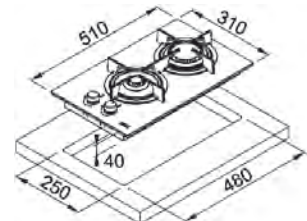

Cristallo Nero
106.0374.278
€ 499,00

Dimensiuni **310x510**
Decupaj **250x480**
Adâncime casetă **40**
Număr arzătoare **2**
Putere (W) Auxiliar **1000W**
Rapid **3000W**
Grătare în dotare Fontă
Notă Flacără verticală