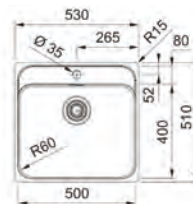

01

Opțional

SMART

NEW

15 ANI GARANȚIE

Inox lucios

SRX 210-40 TL
127.0704.666
€ 231,00

Bază 50
Dimensiuni 430x510
Decupaj **Vezi instrucțiuni în ambalaj**
Cuvă 400x400x171mm
Produs recomandat **Silicon (112.0067.887)**
pentru instalare filotop