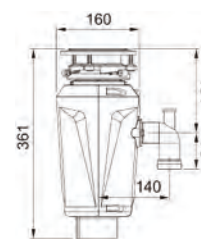

Carcasa izolata
Protectie antimicrobiana Bio-Shield
Protectie detasabila antimicrobiana
Dimensiune camera: 0.86 l
Componente tocare: inox
Putere (HP): 1/2
Alimentare: continua
2600 rpm
Kit pneumatic: inclus