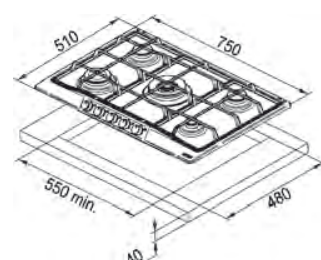

Avena
106.0696.853
€ 668,00

Plita este echipată cu butoane auri antichizat.

Dimensiuni **750x510**
Decupaj **550x480**
Adâncime casetă **40**
Număr arzătoare **5**
Putere (W) Auxiliar **1000W**
Semirapid **2x1750W**
Rapid **3000W**
Triplă Coroană **3800W**
Grătare în dotare Fontă

Model
FCH755 4G TC P W C