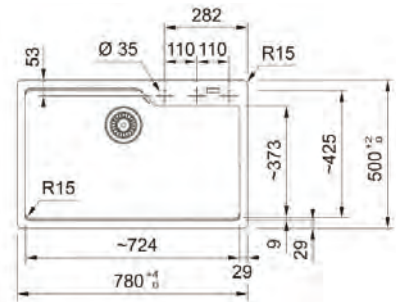

MARIS

01

02

15 ANI
GARANȚIE

Bază **80**
Dimensiuni **780x500**
Decupaj **760x480**
Cuvă **723x425x230mm**

- **Bianco**
  114.0686.803
- **Nero**
  114.0686.801
- **Matte Black**
  114.0686.806
- **Avena**
  114.0686.800
- **Slate Grey**
  114.0714.189

Model
UBG 610-78
€ **395,00**

Opțional Opțional Opțional Opțional

MARIS

01

02

15 ANI
GARANȚIE

Bază **80**
Dimensiuni **780x500**
Decupaj **760x480**
Cuve **360x425x220mm / 340x364x200mm**

- **Bianco**
  114.0687.309
- **Nero**
  114.0687.308
- **Matte Black**
  114.0687.311
- **Avena**
  114.0687.307
- **Slate Grey**
  114.0716.367
- **Sahara**
  114.0687.306

Model
UBG 620-78
€ **372,00**

Opțional Opțional Opțional Opțional