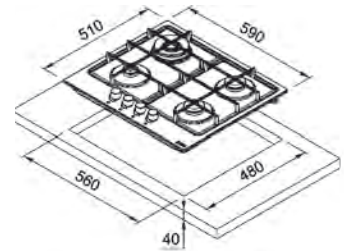

Inox Satinat
106.0554.391
€ 513,00

Dimensiuni **590x510**
Decupaj **560x480**
Adâncime casetă **40**
Număr arzătoare **4**
Putere (W) Auxiliar **1000W**
Semirapid **2x1750W**
Dublă Coroană **3300W**
Grătare în dotare Fontă