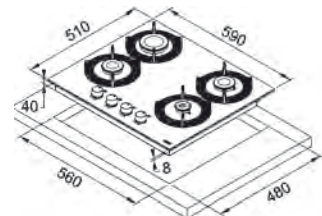

Model
FHM 604 4G C

Piite Gaz