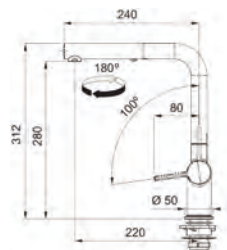

Model
Active Plus Duș
Bază diam. **50 mm**
Tip Baterie **monocomandă**
Duș **jet dublu**
Rotație pipă **180°**
Furtunuri flexibile **inox**
Cartuș discuri ceramice **Ø 35**
Produs recomandat Filtre
(112.0158.403)

5
ANI
GARANȚIE

	Crom 115.0653.379 € 349,00		Nero 115.0653.384 € 436,00
	Avena 115.0653.386 € 436,00		Oyster 115.0653.389 € 436,00
	Matte White 115.0653.383 € 465,00		Matte Black 115.0653.382 € 465,00
	Slate Grey 115.0721.464 € 436,00		

NEW

Disponibilă din
Septembrie 2024