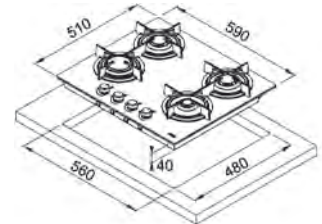

Cristallo Nero
106.0374.280
€ 762,00

Dimensiuni **590x510**
Decupaj **560x480**
Adâncime casetă **40**
Număr arzătoare **4**
Putere (W) Auxiliar **1000W**
Semirapid **2x 1750W**
Rapid **3000W**
Grătare în dotare Fontă
Notă Flacără verticală