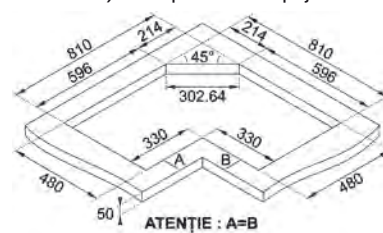

Model
FHNE COR 4 3G TC

FHNE COR 4 3G TC
XS C
Inox Satinat
106.0204.367
€ 1.179,00

Dimensiuni **830x830/500**
Decupaj **Vezi șablon**
Adâncime casetă **50**
Număr arzătoare **4**
Putere (W) Semirapid **1750W**
Triplă Coroană **3800W**
Dual **5000W**
Grătare în dotare **Fontă**

Șablon pentru decupaj