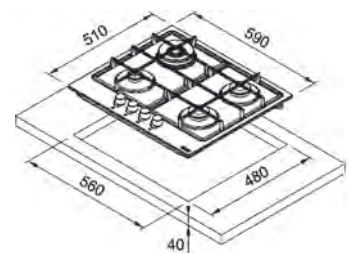

Inox Satinat
106.0554.390
€ 468,00

Dimensiuni **590x510**
Decupaj **560x480**
Adâncime casetă **40**
Număr arzătoare **4**
Putere (W) Auxiliar **1000W**
Semirapid **2x1750W**
Rapid **3000W**
Grătare în dotare Fontă