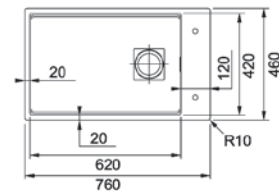

MYTHOS

01

Bază 80
Dimensiuni 720x420
Decupaj **Vezi șablon**
Cuvă 460x420x200 mm /
210x420x200 mm
Notă **Cote referioare la dimensiunile interne ale chiuvetei**

Bianco
125.0529.874

Nero
125.0529.871

NEW
Slate Grey
125.0714.199

15
ANI
GARANȚIE

KNG 120 VN
€ 527,00

NEW
Matte Black
125.0718.492

Model
KNG 120
€ 502,00

Opțional Opțional Opțional

Modelul Matte Black este echipat cu capac si prea plin negre

MYTHOS

01

Bază 80
Dimensiuni 620x420
Decupaj **Vezi șablon**
Cuvă 620x420x200 mm
Notă **Cote referioare la dimensiunile interne ale chiuvetei**

Bianco
125.0529.854

Nero
125.0529.612

NEW
Slate Grey
125.0714.194

15
ANI
GARANȚIE

KNG 110-62 VN
€ 511,00

NEW
Matte Black
125.0718.491

Model
KNG 110-62
€ 485,00

Opțional Opțional Opțional

Modelul Matte Black este echipat cu capac si prea plin negre

MYTHOS

01

Bază 60
Dimensiuni 520x420
Decupaj **Vezi șablon**
Cuvă 520x420x200mm
Notă **Cote referioare la dimensiunile interne ale chiuvetei**

Bianco
125.0529.604

Nero
125.0529.601

NEW
Slate Grey
125.0714.193

15
ANI
GARANȚIE

KNG 110-52 VN
€ 499,00

NEW
Matte Black
125.0718.450

Model
KNG 110-52
€ 474,00

Opțional Opțional Opțional

Modelul Matte Black este echipat cu capac si prea plin negre

Chiuvetele Fraganite sunt ambalate în cutie de carton, livrate împreună cu kitul de scurgere și sifon.

Prețurile sunt exprimate în Euro (19% TVA inclus)