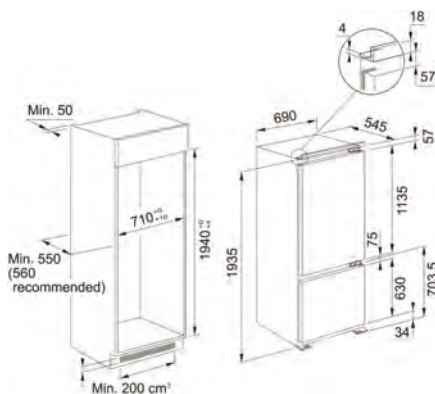

Model
FCB 400 TNF NE E
118.0705.155
€ 1.732,00

Tip **Combină frigorifică Total No Frost**

Clasă energetică (NEL) **E**

Comandă **Electronică**

Capacitate netă frigider NEL **288 l**

Capacitate netă congelator NEL **96 l**

Rafturi **reglabile** în frigider **2** din sticla și un **support pentru sticle**

Rafturi usa frigider **4**

Compartiment **Lactate**

Sertar **Fresh Zone** cu control umiditate

Sertare Congelator **3**

Uși Reversibile

Suport sticle **Da**

Suport ouă **1**

Dimensiuni **69 x 193,5 x 55,1 cm**

Sistem **Direct Cooling Ventilator**

Functii speciale **Congelare rapida, alarma usă pentru ambele compartimente**

Tehnologie **Total No Frost**