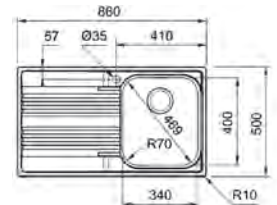

SMART

15
ANI
GARANȚIE

Bază 60
Dimensiuni 1000x500
Decupaj 980x480
Margine Slim
Cuvă 450x400x205mm
Notă Sistem imobilizare baterie inclus

Inox
lucios

GAX 611
101.0022.564 dr
101.0022.565 st
€ 256,00

Chiuvețe Inox

SMART

15
ANI
GARANȚIE

Bază 45
Dimensiuni 860x500
Decupaj 840x480
Margine Slim
Cuvă 340x400x197,5mm

Inox
lucios

SRX 611-86
101.0356.758 dr
101.0356.759 st
€ 229,00

SMART

15
ANI
GARANȚIE

Bază 60
Dimensiuni 860x500
Decupaj 840x480
Margine Slim
Cuvă 450x400x197,5mm

Inox
lucios

SRX 611-86 LB
101.0356.849 dr
101.0356.850 st
€ 251,00

Chiuvețele ambalate în cutie de carton sunt livrate împreună cu kitul de scurgere și sifon.
Simbolul dr indica faptul că picurătorul este pe dreapta, iar st picurătorul este pe stânga.