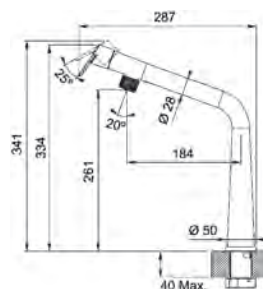

5
ANI
GARANȚIE

Model
Icon
Bază diam. **50 mm**
Tip Baterie **monocomandă**
Rotație pipă **120°**
Furtunuri flexibile **inox**
Cartuș discuri ceramice **Ø 25**
Produs recomandat
Filtre (112.0158.403)

Crom
115.0625.185
€ 450,00

Matte Black
115.0625.187
€ 601,00