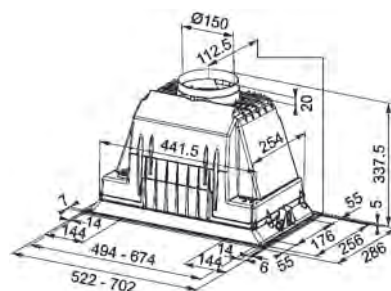

Box

SMART

3
ANI
GARANȚIE

FBI 705 PLUS
Inox satinat
305.0599.544
€ 349,00

FBI 525 PLUS
Inox satinat
305.0599.543
€ 332,00

Clasă energetică **B**
Dimensiuni **520 - 700**
m³/h max (IEC 61591) **590**
Presiune* (Pa) **520**
Nivel zgomot max ^{***}(dbA) **63**
Putere (W) **160**
Iluminare **LED 2x1W**
Filtre **casetate din aluminiu**

Model
FBI PLUS

Accesorii

112.0016.755
Filtru cărbune
€ 28,00