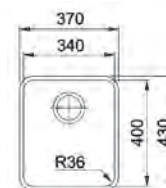

MARIS

15
ANI
GARANȚIE

Inox
lucios

ANX 110-48
122.0204.649
€ 245,00

Bază 60
Dimensiuni 480x400
Decupaj Vezi șablon
Cuvă 480x400x190mm
Notă Cote referitoare la dimensiunile
interne ale chiuvetei

01 **02**

MARIS

15
ANI
GARANȚIE

Inox
lucios

ANX 110-34
122.0204.647
€ 204,00

Bază 45
Dimensiuni 340x400
Decupaj Vezi șablon
Cuvă 340x400x190mm
Notă Cote referitoare la dimensiunile
interne ale chiuvetei

01 **02**

MARIS

15
ANI
GARANȚIE

Inox
lucios

ANX 120
122.0536.341
€ 433,00

Bază 90
Dimensiuni 720x400
Decupaj Vezi șablon
Cuvă 2x 340x400x190mm
Notă Cote referitoare la dimensiunile
interne ale chiuvetei
Sifon inclus

01 **02**

Chiuvetele ambalate în cutie de carton sunt livrate împreună cu kitul de scurgere și sifon.