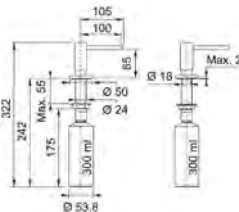

**Dozator săpun
Active Plus Matte
White**
119.0547.905
€ 143,00

**Dozator săpun
Active Plus Matte
Black**
119.0547.906
€ 143,00

Tocătoare resturi vegetale

NEW**3 ANI**
GARANȚIE**Model**
Slim 125
134.0715.094
€ 372,00