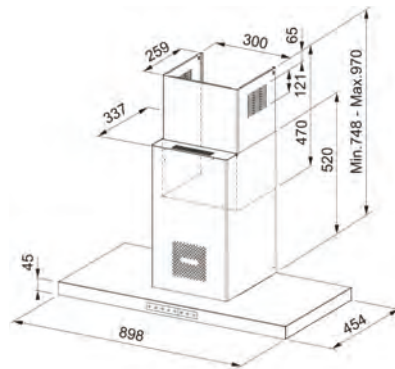

Matte Black
325.0679.323
€ 1,312,00

A

Clasă energetică **A**
Dimensiuni **900**
Comandă **Touch Control**
m³/h max (IEC 61591) **580**
m³/h Int. (IEC 61591) **740**
Presiune* (Pa) **590**
Nivel zgomot max*** (dbA) **68**
Nivel zgomot Int.*** (dba) **72**
Putere (W) **250**
Iluminare LED **2x1W**
Filtre **casetate din aluminiu**
Filtru cărbune inclus