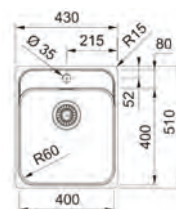

01

Opțional

SMART

NEW

15 ANI GARANȚIE

Inox lucios

SRX 210-40 TL
127.0704.666
€ 231,00

Bază 50
Dimensiuni 430x510
Decupaj **Vezi instrucțiuni în ambalaj**
Cuvă 400x400x171mm
Produs recomandat **Silicon (112.0067.887)**
pentru instalare filotop