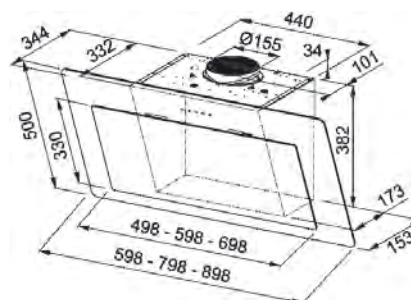

- **FNO 905 BK**
  Cristallo nero
  330.0591.773
  € 805,00
- **FNO 805 BK**
  Cristallo nero
  330.0591.775
  € 797,00
- **FNO 605 BK**
  Cristallo nero
  330.0591.778
  € 785,00

Clasă energetică **A+**
Dimensiuni **600 - 800 - 900**
Comandă **Touch control**
m³/h max (IEC 61591) **470**
m³/h Int. (IEC 61591) **800**
Presiune* (Pa) **600**
Nivel zgomot max^{***}(dbA) **57**
Nivel zgomot Int.^{***}(dba) **69**
Putere (W) **270**
Iluminare **LED 2x1W**
Filtre **casetate din inox**
Nota aspiratie dubla (frontala si inferioara)
Filtre din carbune incluse

Model
FNO BK

Accesorii

112.0016.755
Filtru cărbune
€ 28,00

112.0174.994
Filtre durată de viață
mare
€ 128,00

112.0285.288
Set cămin decorative
€ 111,00