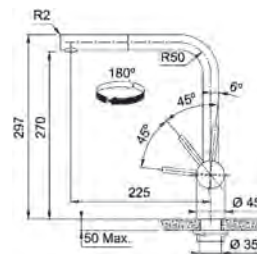

Model
Atlas Neo Extractibil
Bază diam. **45 mm**
Tip Baterie **monocomandă**
Duș **monojet**
Rotație pipă **180°**
Furtunuri flexibile **inox**
Cartuș discuri ceramice **Ø 35**
Produs recomandat
Filtre (112.0158.403)

Cooper
115.0628.208
€ 567,00