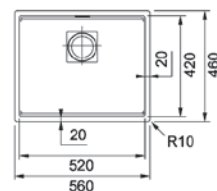

MYTHOS

01

Bază 80
Dimensiuni 720x420
Decupaj **Vezi șablon**
Cuvă 460x420x200 mm /
210x420x200 mm
Notă **Cote referioare la dimensiunile interne ale chiuvetei**

Bianco
125.0529.874

Nero
125.0529.871

NEW
Slate Grey
125.0714.199

15
ANI
GARANȚIE

KNG 120 VN
€ 527,00

NEW
Matte Black
125.0718.492

Model
KNG 120
€ 502,00

Opțional Opțional Opțional

Modelul Matte Black este echipat cu capac si prea plin negre

MYTHOS

01

Bază 80
Dimensiuni 620x420
Decupaj **Vezi șablon**
Cuvă 620x420x200 mm
Notă **Cote referioare la dimensiunile interne ale chiuvetei**

Bianco
125.0529.854

Nero
125.0529.612

NEW
Slate Grey
125.0714.194

15
ANI
GARANȚIE

KNG 110-62 VN
€ 511,00

NEW
Matte Black
125.0718.491

Model
KNG 110-62
€ 485,00

Opțional Opțional Opțional

Modelul Matte Black este echipat cu capac si prea plin negre

MYTHOS

01

Bază 60
Dimensiuni 520x420
Decupaj **Vezi șablon**
Cuvă 520x420x200mm
Notă **Cote referioare la dimensiunile interne ale chiuvetei**

Bianco
125.0529.604

Nero
125.0529.601

NEW
Slate Grey
125.0714.193

15
ANI
GARANȚIE

KNG 110-52 VN
€ 499,00

NEW
Matte Black
125.0718.450

Model
KNG 110-52
€ 474,00

Opțional Opțional Opțional

Modelul Matte Black este echipat cu capac si prea plin negre

Chiuvetele Fraganite sunt ambalate în cutie de carton, livrate împreună cu kitul de scurgere și sifon.

Prețurile sunt exprimate în Euro (19% TVA inclus)