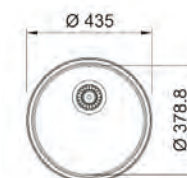

Chiuvetele ambalate în cutie de carton sunt livrate împreună cu kitul de scurgere și sifon.