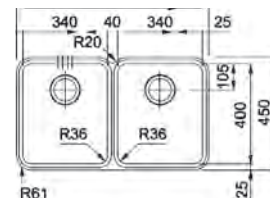

01 **02**

Chiuvetele ambalate în cutie de carton sunt livrate împreună cu kitul de scurgere și sifon.