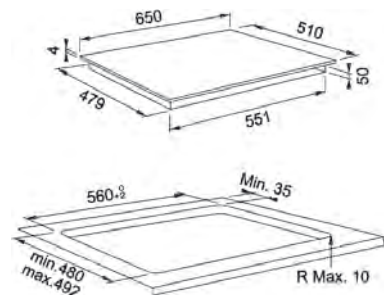

Smart FSM 654 I BK