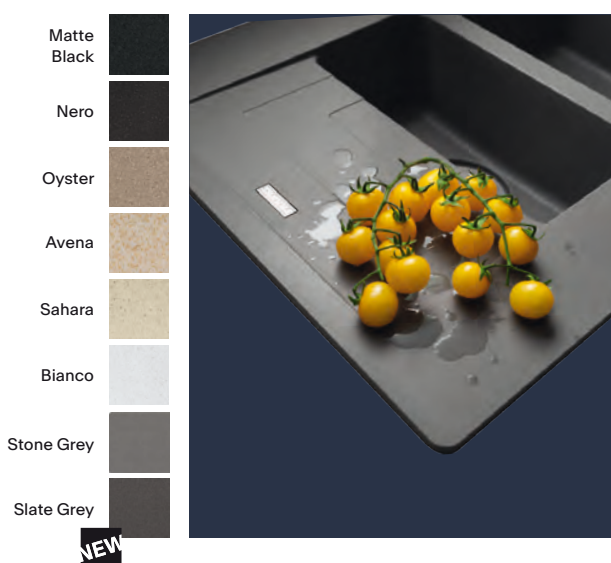

Baterie: Lina

Smart

Hotă: Smart Deco - FSM D 508 YL **Plită cu inducție:** Smart - FSM 654 I B BK
Cuptor: Smart - FSM 97 P XS **Cuptor microunde:** Smart - FSM 45 MW XS

Show what you're made of!

Strălucitor sau mat; neted sau ca piatra, extra-puternic sau super trendy. Bucătăria ta poate spune multe despre tine, așa că fiecare detaliu contează. Pentru a vă oferi șansa de a vă crea propria bucătărie perfectă, gama noastră de materiale este concepută pentru a satisface orice gust, pentru a se potrivi cu orice stil și pentru a rezista oricărui efort. Descoperiți caracterul proiectat cu precizie și beneficiile unice ale fiecărui material pentru a-l alege pe cel care se potrivește cel mai bine nevoilor voastre și care vă place cel mai mult.