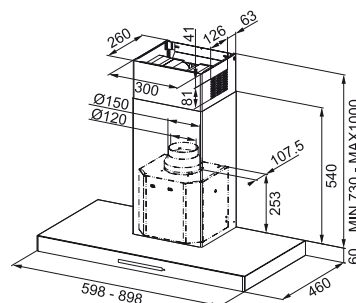

Hote

MYTHOS

3
ANI
GARANȚIE

FCR 925 TC BK XS NG
Cristallo nero/innox
325.0654.002
€ 814,00

FCR 625 TC BK XS NG
Cristallo nero
325.0653.923
€ 799,00

Clasă energetică **A+**
Dimensiuni **600-900**
Comandă **Touch control**
m³/h max (IEC 61591) **600**
m³/h Int. (IEC 61591) **750**
Presiune* (Pa) **590**
Nivel zgomot max^{***}(dba) **65**
Nivel zgomot Int.^{***}(dba) **69**
Putere (W) **250**
Iluminare **LED 2x1W**
Filtre **Casetate din inox**

Model
FCR TC BK
XS NG

Accesorii

112.0016.756
Filtru cărbune
€ 29,00

112.0174.992
Filtre durată de viață
mare
€ 140,00