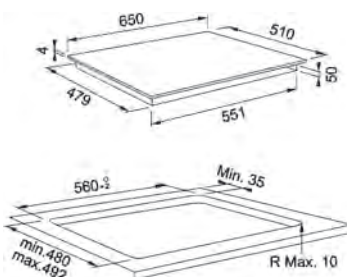

Maris FMA 654 I FP BK