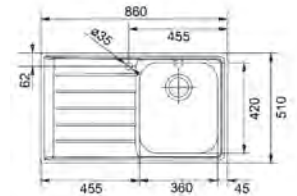

MARIS

15
ANI
GARANȚIE

Bază 60
Dimensiuni 860x510
Decupaj 840x490
Margine Slim
Cuvă 360x420x200mm
Sistem imobilizare baterie inclus

Inox
lucios

NEX 611
101.0040.731 dr
101.0040.732 st
€ 308,00

Opțional

01 02

Microdekor

NET 611
101.0040.739 dr
101.0040.740 st
€ 347,00

MARIS

15
ANI
GARANȚIE

Bază 60
Dimensiuni 1000x510
Decupaj 980x490
Margine Slim
Cuvă 360x420x200mm / 167x306x165mm
Sistem imobilizare baterie inclus

Inox
lucios

NEX 651
101.0040.737 dr
101.0040.738 st
€ 367,00

Opțional

01 02

Microdekor

NET 651
101.0040.744 dr
101.0040.745 st
€ 419,00

Chiuvetele ambalate în cutie de carton sunt livrate împreună cu kitul de scurgere și sifon.
Simbolul dr indica faptul că picurătorul este pe dreapta, iar st picurătorul este pe stânga.

Chiuvete Inox